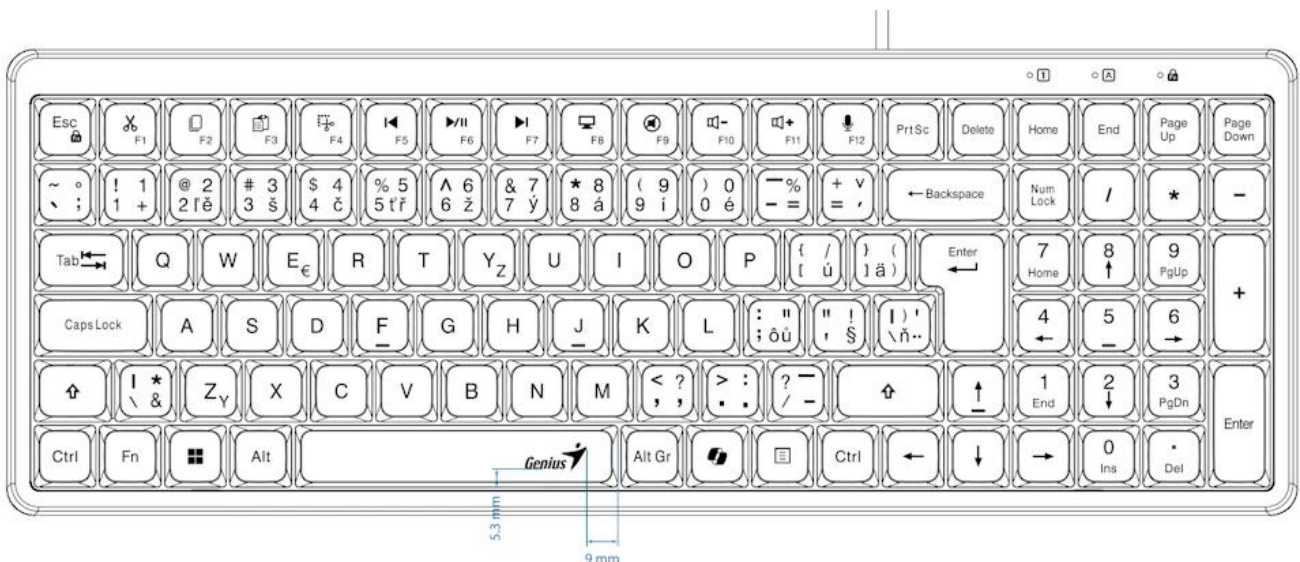

GENIUS LUXEMATE 120

Cena celkem:

283 Kč

(bez DPH: 234 Kč)

Běžná cena:

311 Kč

Ušetříte:

28 Kč

Kód zboží:

KEYG16255

Part No.:

31310059403

Záruka:

24 měs.

Stav:

Nové zboží

Popis

Genius LuxeMate 120

Kompaktní kancelářská klávesnice s retro klávesami a dedikovanými tlačítky pro Copilot AI.

Pozor, fotografie klávesnice jsou pouze ilustrativní! Tento model disponuje CZ+SK layoutem, správné rozvržení (s krátkým levým Shiftem) naleznete na tomto obrázku:

Klávesnice **Genius LuxeMate 120** kombinuje stylový design s pohodlnými **retro klávesami ve stylu psacího stroje** a praktickými zkratkovými tlačítky pro moderní produktivitu. Dedikovaná oblast rychlých kláves zahrnuje funkce pro **Copilot AI** (včetně aktivace mikrofону), editační nástroje jako **Cut, Copy, Paste a SnipPaste** a kompletní ovládání médií.

Kompaktní design s **numerickou částí** šetří místo na pracovním stole, zatímco **USB připojení plug-and-play** zajišťuje okamžitou funkčnost bez nutnosti instalace ovladačů. Funkce **FN Lock** umožňuje přepínání mezi horními klávesami a funkcemi F1-F12.