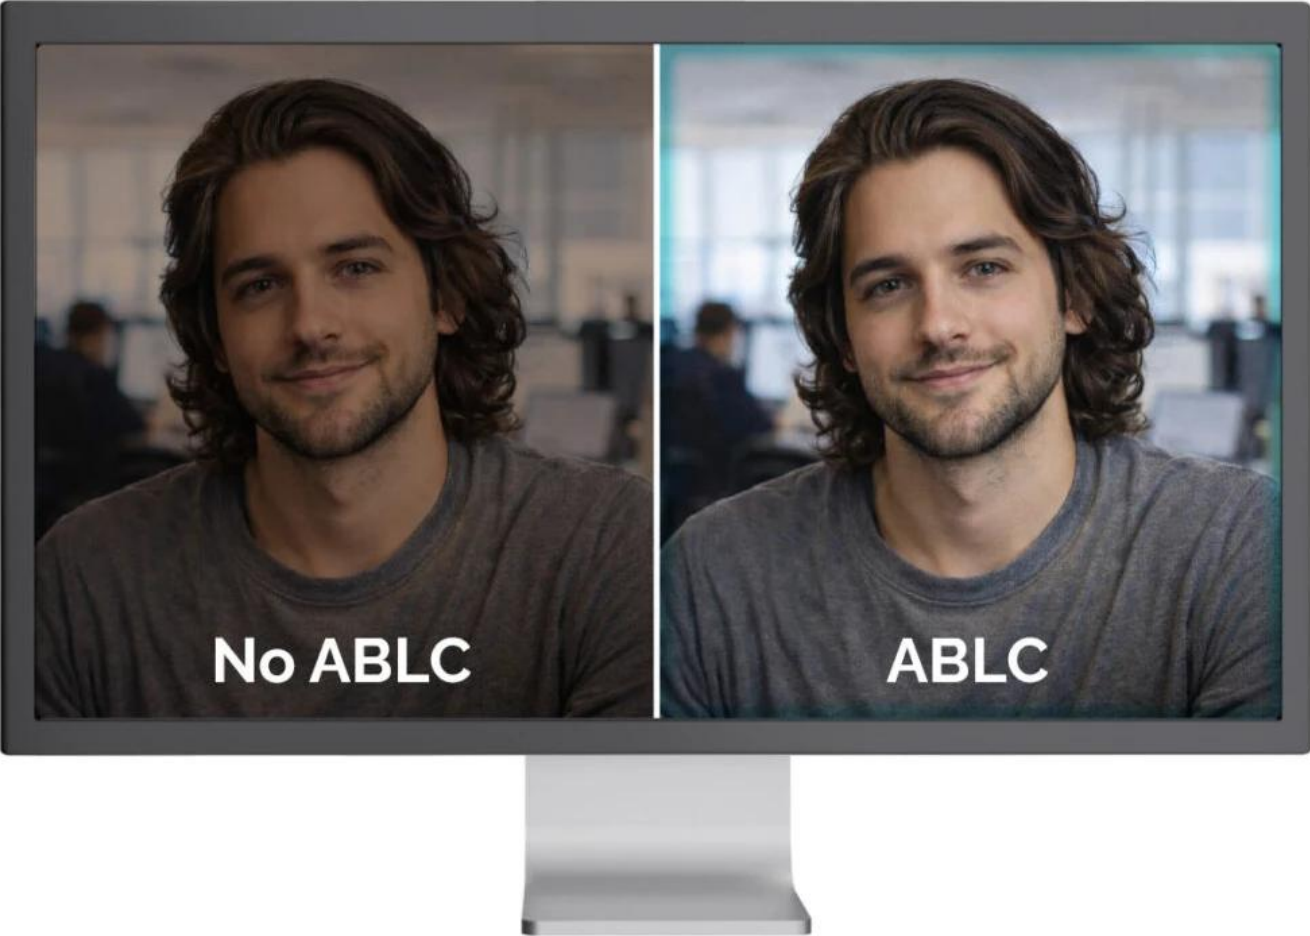

Webkamera **SOLOMON 300** přináší skutečné **4K Ultra HD** rozlišení **3840 × 2160 px** při **30 fps** s kvalitním **8,29Mpx CMOS snímačem** o velikosti **1/3"**. Díky širokému **zornému úhlu 92°** je ideální pro videokonference, online prezentace i týmové schůzky, kde potřebujete zachytit více osob nebo větší prostor.

Kamera disponuje pokročilými funkcemi pro automatickou optimalizaci obrazu - **automatická expozice (AE)** přizpůsobuje jas a kontrast podle světelných podmínek, **automatické vyvážení bílé (AWB)** zajišťuje přirozené barvy a tóny pleti a **automatická kontrola úrovně černé (ABLCL)** zachovává detaily ve stínech pro vyvážený obraz. **Pevné zaostření** garantuje konzistentní kvalitu bez nutnosti manuálního nastavování. Pro ochranu soukromí je součástí **integrováná krytka objektivu**.

- 4K Ultra HD rozlišení 3840 × 2160 px při 30 fps nebo Full HD 1920 × 1080 px při 60 fps pro plynulý obraz
- 1/3" CMOS snímač s rozlišením 8,29 Mpx pro detailní a ostrý obraz
- Široký zorný úhel 92° zachytí více osob nebo větší prostor při videokonferencích
- Automatická optimalizace obrazu zahrnující AE, AWB a ABLCL pro profesionální výsledek bez manuálního nastavování
- Integrovaný mikrofon s dosahem snímání až 3 m pro jasný zvuk při komunikaci
- Univerzální upevňovací klip s gumovými podložkami a 1/4" závitem pro montáž na stativ
- Provoz Plug & Play s univerzální USB konektivitou - kompatibilní s Windows, macOS, Android, iPadOS, ChromeOS i Linux

Automatic Exposure (AE)

Automatic Black Level Control (ABLCL)

Automatic White Balance (AWB)

Flexibilní upevnění a nastavení

Webkamera je vybavena univerzálním upevňovacím klipem s gumovými podložkami pro stabilní uchycení na monitor nebo notebook. Díky **nastavitelnému kloubu** lze kameru horizontálně i vertikálně otáčet pro optimální úhel záběru. Pro profesionální použití je k dispozici **1/4" závit** kompatibilní se standardními stativy.