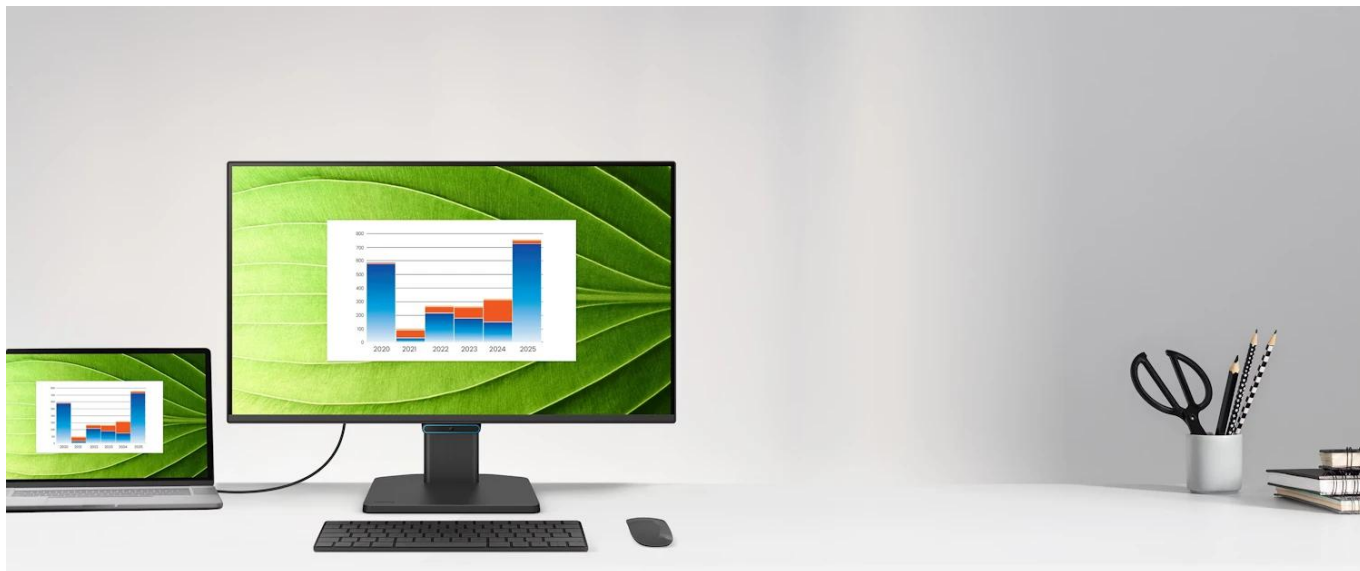

Popis**BenQ BL2490C 23,8"**

Profesionální business monitor s pokročilou ochranou zraku pro celodenní komfortní práci.

Monitor **BenQ BL2490C** s úhlopříčkou **23,8"** a rozlišením **Full HD 1920 × 1080 px** nabízí jedinečnou **trojitou ochranu zraku** s technologiemi Visual Optimizer, Low Blue Light Plus a Flicker-Free. Díky **IPS panelu** s pozorovacími úhly **178°/178°** a pokrytím **99 % barevného prostoru sRGB** zajišťuje přesné barevné podání a ostré zobrazení z jakéhokoli úhlu.

Adaptivní technologie **Visual Optimizer** s vestavěným senzorem automaticky optimalizuje jas a teplotu barev podle okolního osvětlení, čímž eliminuje únavu očí při dlouhodobé práci. Monitor je certifikován **TÜV Rheinland Eye Comfort 4-Star** a **Eyesafe Certified 2.0**, což garantuje splnění přísných mezinárodních standardů pro vizuální pohodu. Elegantní design s **4strannými ultratenkými rámečky** podporuje efektivní multitasking a minimalizuje rušivé vlivy.

- IPS panel s rozlišením 1920 × 1080 px a pokrytím 99 % barevného prostoru sRGB pro přesné barevné podání
- Adaptivní Visual Optimizer automaticky přizpůsobuje jas a teplotu barev podle okolního osvětlení
- Trojitá ochrana zraku s certifikací TÜV Eye Comfort 4-Star a Eyesafe Certified 2.0
- Technologie Low Blue Light Plus chrání oči bez zkreslení barev
- Flicker-Free technologie eliminuje neviditelné blikání obrazovky
- USB-C konektivita pro přenos dat a připojení pomocí jediného kabelu
- 4stranné ultratenké rámečky pro minimalistický design a efektivní multitasking
- Nativní kontrast 1500 : 1 a jas 250 nitů pro kvalitní zobrazení