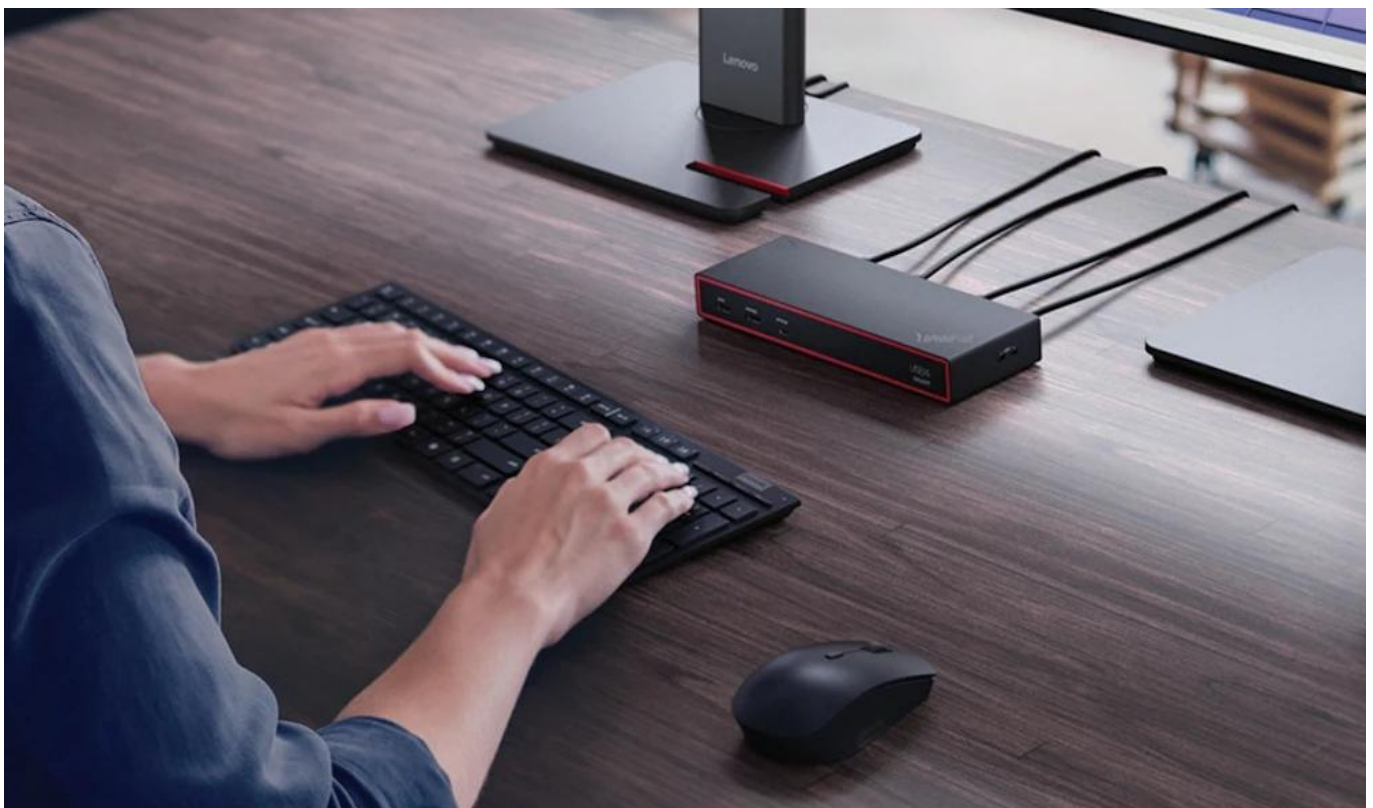

LENOVO THINKPAD USB4 SMART DOCK 5500 (135W ADAPTÉR)

Cena celkem:	5 888 Kč (bez DPH: 4 866 Kč)
Běžná cena:	6 477 Kč
Ušetříte:	589 Kč
Kód zboží:	NOTLP134
Part No.:	40BC0135EU
Záruka:	36 měs.
Stav:	Nové zboží

Popis

Lenovo ThinkPad USB4 Smart Dock 5500

Profesionální dokovací stanice s USB4 technologií pro maximální produktivitu.

ThinkPad USB4 Smart Dock 5500 představuje pokročilé řešení pro rozšíření konektivity notebooků s **USB4 připojením** a šířkou pásma až **40 Gb/s**. Díky čtyřnásobnému navýšení přenosové rychlosti oproti klasickým USB-C 3.2 Gen2 dokům umožňuje připojení až **4 monitorů 4K při 60 Hz**, nebo **2 monitorů 4K při 144 Hz**, případně **1 displeje 8K při 60 Hz**.

Dokovací stanice nabízí **Power Delivery 3.1** s výkonem až **100 W** pro rychlé nabíjení notebooků a je vybavena cloudovou správou přes **Lenovo Accessories Fleet Manager (LAFM)** běžící na platformě Amazon AWS, která IT administrátorům umožňuje vzdálenou diagnostiku, aktualizace a konfiguraci z webového prohlížeče. Konstrukce z **90 % recyklovaných materiálů** s certifikací TÜV pro sníženou uhlíkovou stopu podtrhuje ekologický přístup výroby.