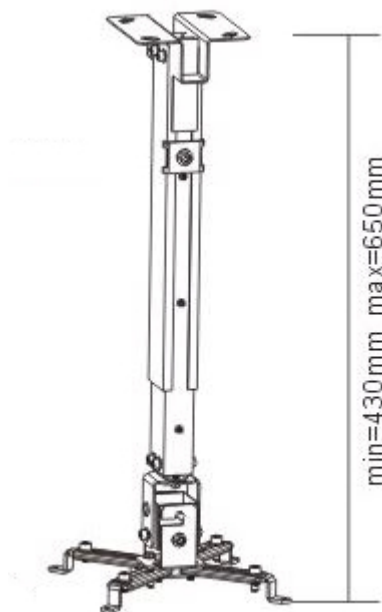

## SUNNE BY ELITE SCREENS PRO02

Cena celkem:	<b>784 Kč</b> <b>(bez DPH: 648 Kč)</b>
Běžná cena:	<b>862 Kč</b>
Ušetříte:	<b>78 Kč</b>
Kód zboží:	PROA94993
Part No.:	PRO02
Záruka:	24 měs.
Stav:	Nové zboží

### Sunne by Elite Screens PRO02

Stropní držák pro projektory. Maximální zatížení tohoto držáku je **20 kg**. Držák nabízí naklonění o 15°.

## ZÁKLADNÍ SPECIFIKACE

**Max. zatížení:** 20 kg

**Vzdálenost od stropu:** 430 - 650 mm

**Rozteč montážních bodů projektoru:** 225 x 316 mm

**Materiál:** ocel

**Barva:** černá

---

[Informační list](#)