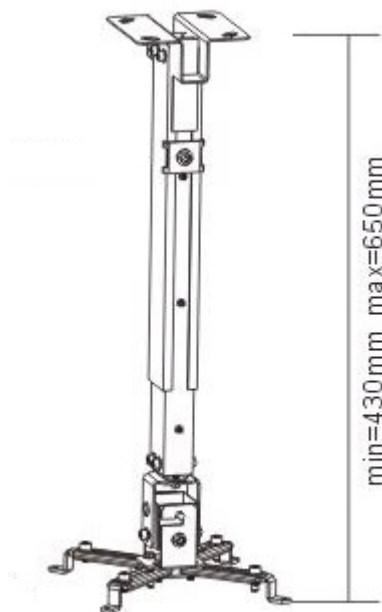

SUNNE BY ELITE SCREENS PRO02

Cena celkem:	820 Kč (bez DPH: 677 Kč)
Běžná cena:	902 Kč
Ušetříte:	82 Kč
Kód zboží:	PROA94993
Part No.:	PRO02
Záruka:	24 měs.
Stav:	Nové zboží

Popis

Sunne by Elite Screens PRO02

Stropní držák pro projektor. Maximální zatížení tohoto držáku je **20 kg**. Držák nabízí naklonění o 15°.

ZÁKLADNÍ SPECIFIKACE

Max. zatížení: 20 kg

Vzdálenost od stropu: 430-650 mm

Rozteč montážních bodů projektoru: 225 x 316 mm

Materiál: ocel

Barva: černá

[Informační list](#)