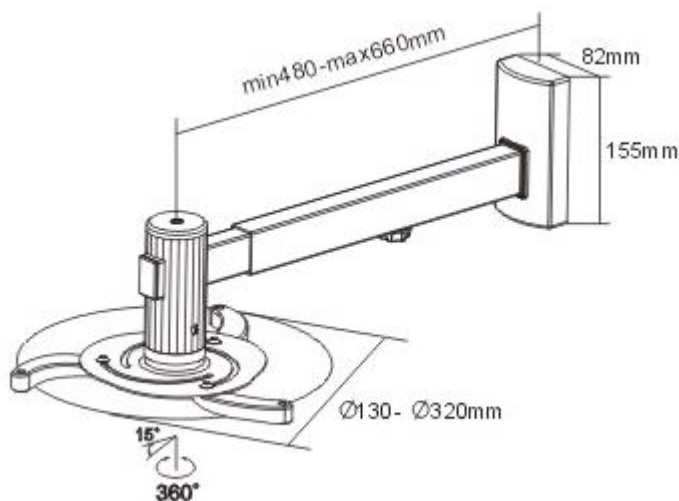

Sunne by Elite Screens PRO05

Nástěnný držák pro projektory. Maximální zatížení tohoto držáku je **10 kg**. Držák nabízí naklopení o 15° a otočení o 360°.

ZÁKLADNÍ SPECIFIKACE

Max. zatížení: 10 kg

Vzdálenost od zdi: 480 - 660 mm

Rozteč montážních bodů projektoru: 130 - 320 mm

Materiál: hliník, ocel

Barva: stříbrná

[Informační list](#)