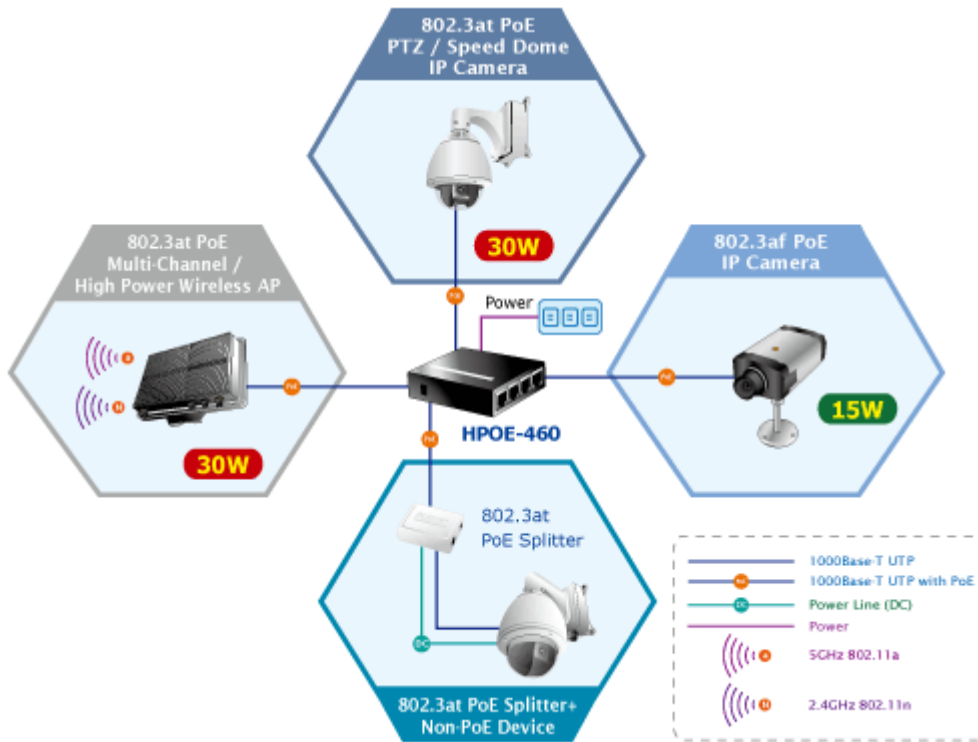

POE INJEKTOR PLANET HPOE-460

Cena celkem:	2 940 Kč
	(bez DPH: 2 430 Kč)
Běžná cena:	3 234 Kč
Ušetříte:	294 Kč
Kód zboží:	NAOPNT100002
Part No.:	HPOE-460
Záruka:	38 měs.
Stav:	Nové zboží

Popis

PLANET HPOE-460

PoE 4portový injektor pro napájení po Ethernetovém kabelu. Standard IEEE 802.3at, Mid-Span, napájecí výkon 120W. 4 porty data-in, 4 porty data+power out. Napájení DC 52~56V.

PoE (power over ethernet) Injektor HUB pro napájení zařízení po ethernetu podle IEEE 802.3af a vícepříkonových zařízení IEEE 802.3at. Je navržen pro napájení zařízení jako jsou PTZ nebo Speedome IP kamery nebo WiFi přístupové body. K dispozici jsou celkem 4 porty s celkovým výstupním výkonem 120W, injektor je průchozí, napájení přidružuje na již stávající ethernet Cat5/5e/6 vedení.

Pokud koncové zařízení nepodporuje IEEE802.3at budete potřebovat POE-161S, které pro danou kabelovou trasu napájení pro vzdálené zařízení poskytne.

ZÁKLADNÍ SPECIFIKACE

Rozhraní: 8 x RJ-45 10/100/1000 Mbps : 4 x Data input, 4 x Data + Power output

Celkový napájecí výkon: do 120 W, IEEE 802.3af, IEEE 802.3at

Zatížitelnost portu: až 30,8 W

Napájení: DC 52 - 56 V

Provozní teplota: 0 až 50°C

Rozměry: 97 x 70 x 26 mm

Hmotnost: 220 g

 [Manuál](#)

 [Ostatní download](#)