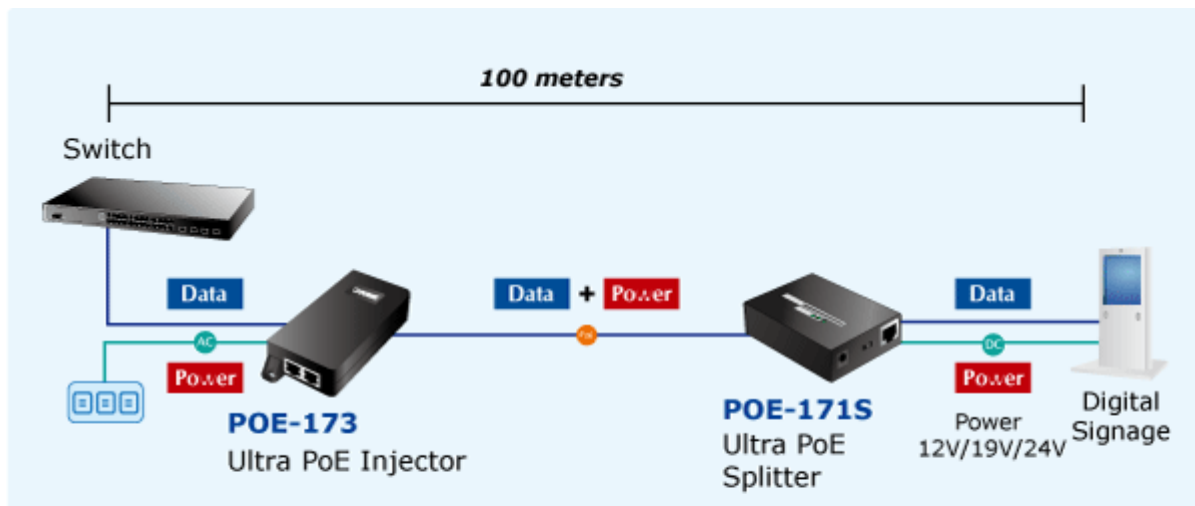

[Manuál](#)

[Ostatní download](#)