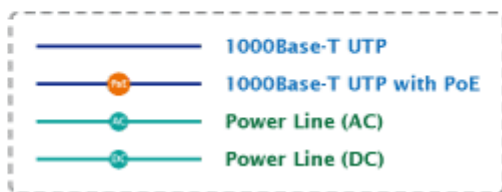

[Manuál](#)

[Ostatní download](#)