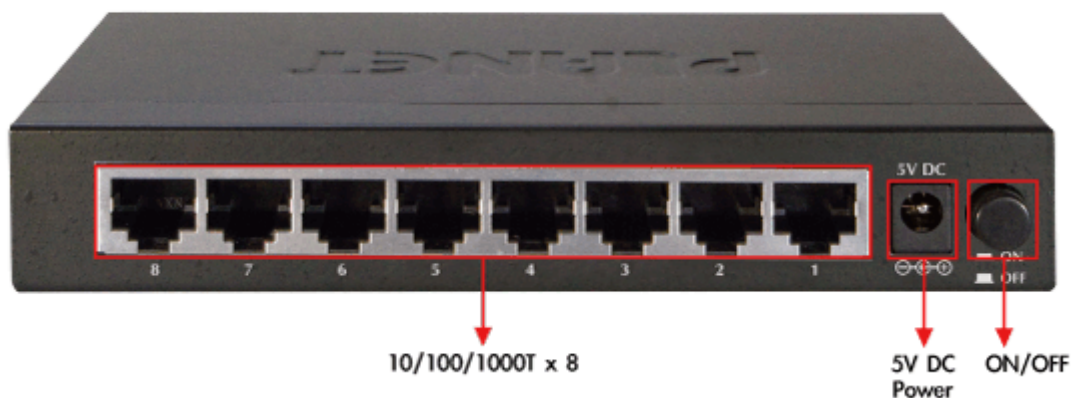

## SWITCH PLANET GSD-803

Cena celkem:

**858 Kč**

**(bez DPH: 709 Kč)**

Běžná cena:

**944 Kč**

Ušetříte:

**86 Kč**

### PLANET GSD-803

8portový Gigabitový desktopový přepínač. Autodetekce rychlosti a typu kabelu. Kovová skříň. Energeticky efektivní ethernet zařízení podle 802.3az (EEE) a EuP, bez ventilátorů, ext.napájení.

Gigabitové přepínače v miniaturním provedení pro stolní použití. Mají plnou propustnost, jsou neblokující, vybaveny architekturou Store and Forward. Rozměry jejich kovových skříněk dovolují jejich umístění do malých 10" rozvaděčů či nenápadné uložení kdekoliv.

**Napájení:** externí zdroj 5V DC, celkový příkon do 3,4W

**Ochrana:** bez ochrany

**Provozní teplota:** 0 - 50°C

**Rozměry:** 155 x 86 x 26 mm

**Hmotnost:** 348 g