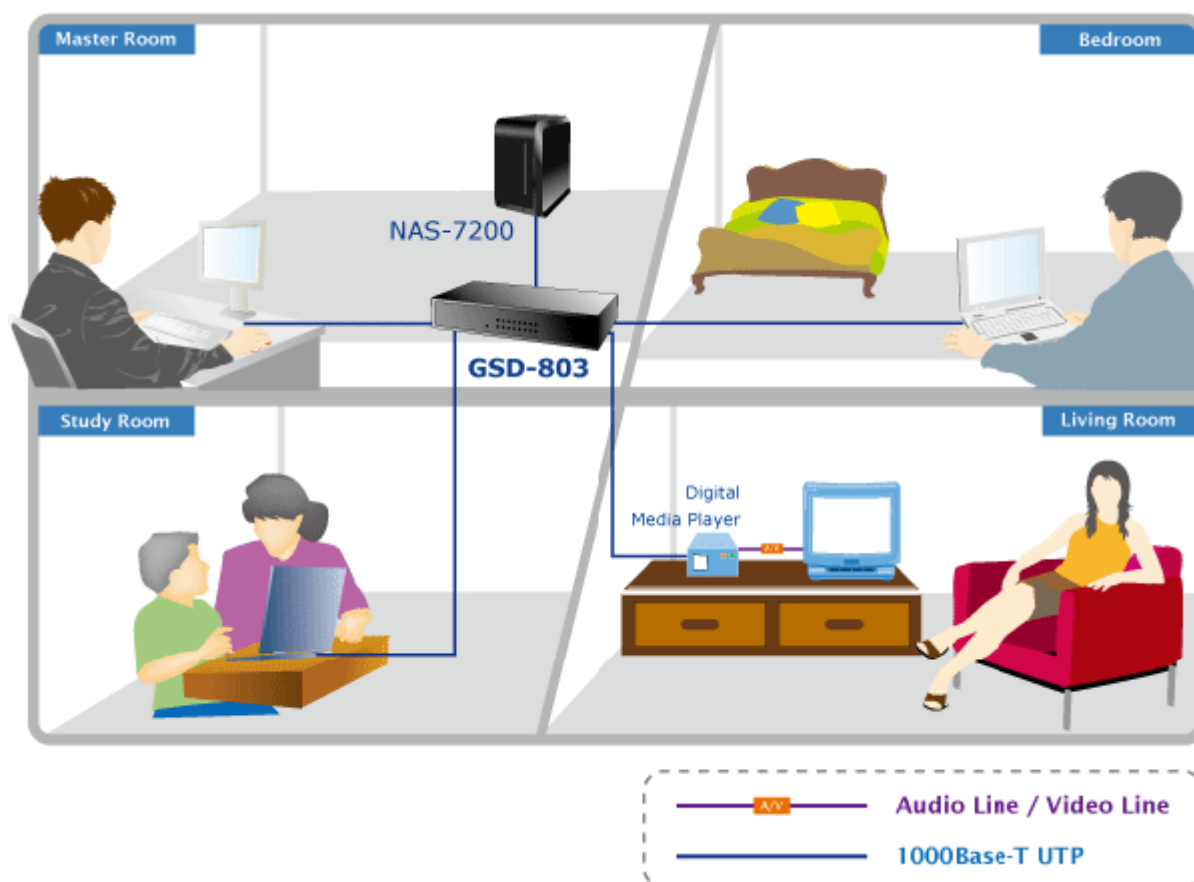

Porty: 8 x RJ-45 10/100/1000BASE-T

Paměť: 4k MAC adres

Propustnost: sběrnice 16 Gbps, provozně 11,9 Mpps (64B)

Podpora přenosu: JumboFrame 9KB

Provedení: desktop

Napájení: externí zdroj 5V DC, celkový příkon do 3,4W

Ochrana: bez ochrany

Provozní teplota: 0 - 50°C

Rozměry: 155 x 86 x 26 mm

Hmotnost: 348 g