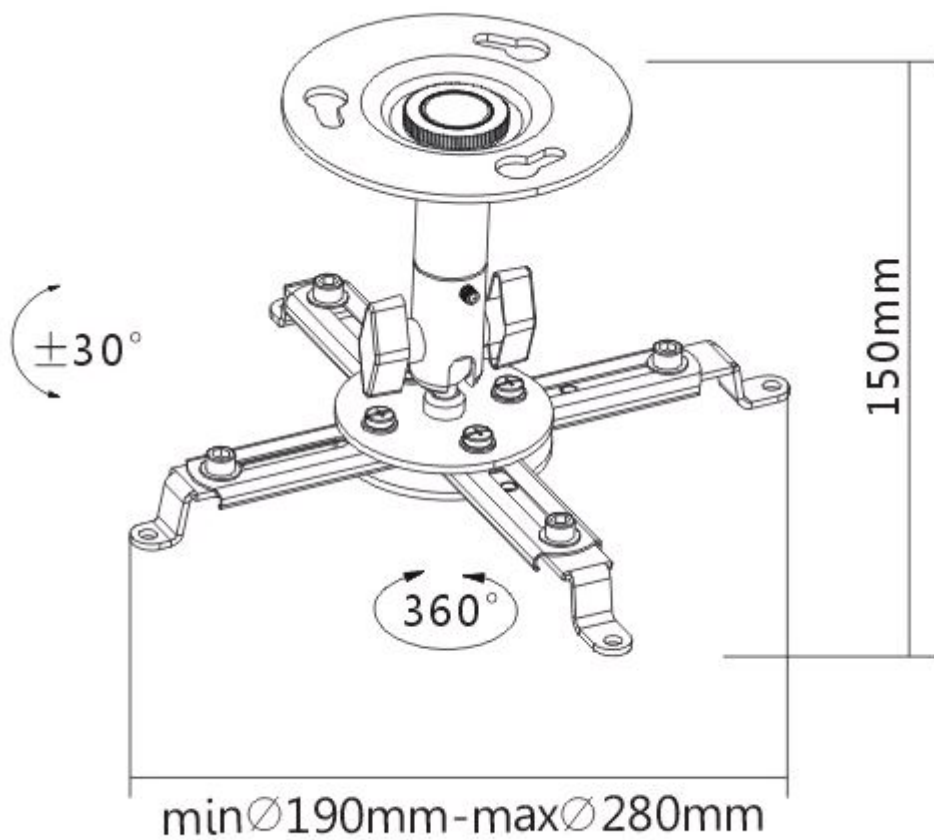

Záruka:

24 měs.

Stav:

Nové zboží

Popis

Sunne by Elite Screens PRO10S

Držák na strop pro projektory. Maximální zatížení tohoto držáku je **10 kg**. Držák nabízí naklonění 30° a otočení 360°.

ZÁKLADNÍ SPECIFIKACE

Max. zatížení: 10 kg

Vzdálenost od stropu: 150 mm

Materiál: ocel

Barva: stříbrná

 [Informační list](#)