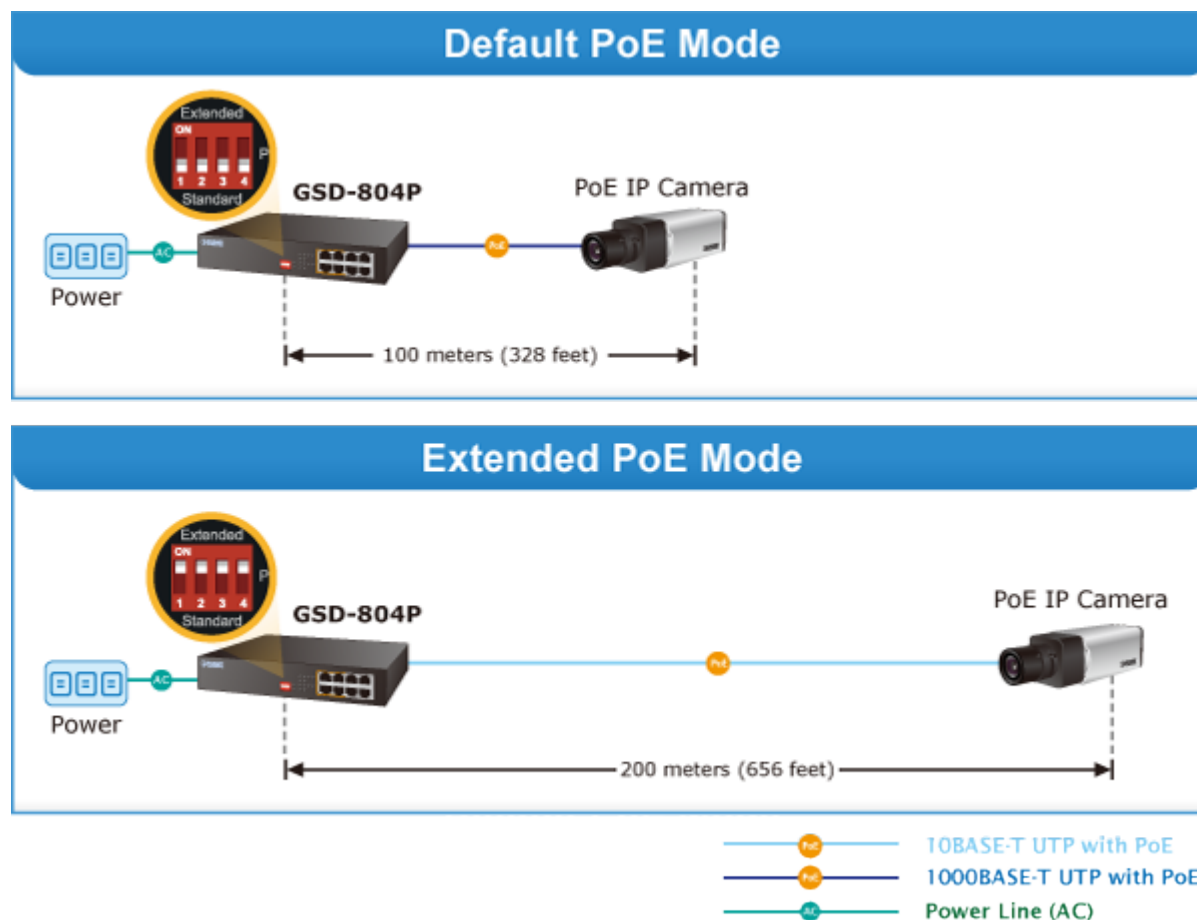

Popis

PLANET GSD-804P

Jednoduchý neřízený 8portový switch nabízející na čtyřech portech funkci PoE standardu 802.3at s celkovým výstupním výkonem 60 W. Potěší také rychlost samotných portů, která je až 1 Gbps. Switch je tak vhodný pro napájení malého počtu IP kamer, kde zcela postačí přepínací kapacita 16 Gbps s propustností až 11,9 Mpps.

Samotné tělo switche je z kovu a samozřejmě má ESD ochranu do 4 kV DC, nebo automatickou detekci připojených zařízení. Provedení bez ventilátorů.

Přenos PoE energie je možný na vzdálenost až 200 metrů při zachování rychlosti 10 Mbps díky možnosti volby napájení mezi standardním módem, nebo prodlouženým módem.

ZÁKLADNÍ SPECIFIKACE

Fyzické vlastnosti:

Porty: 8 x RJ-45 10/100/1000BASE-T, z toho 4x PoE výstup

Paměť: 4k MAC adres

Propustnost: sběrnice 16 Gbps, provozně 11,9 Mpps (64B)

Podpora přenosu: Frame 9KB

Verze IP protokolu: IPv4, IPv6

Provedení: rack 1U

Napájení: interní AC 100-240V, 50/60Hz, 2A max., příkon max. 65 W

Ochrana: ESD do 4kV DC

Provozní teplota: 0°C - 50°C, vlhkost do 95%

Rozměry: 215 x 133 x 42 mm

Hmotnost: 929 g

POE funkce: