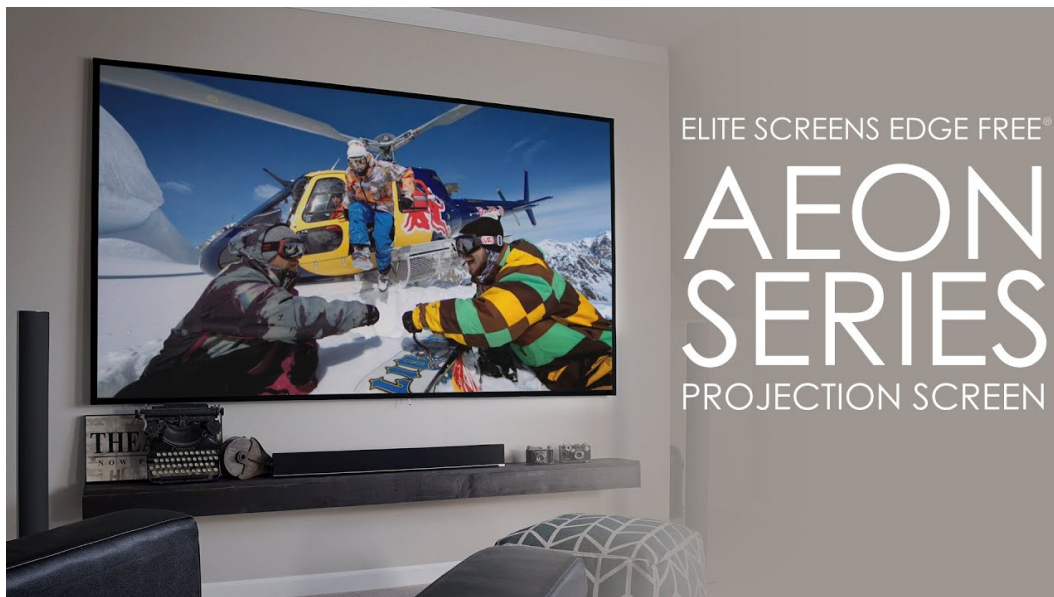

Popis

Elite Screens AR100DHD3

Projekční plátno v pevném hliníkovém rámu s úhlopříčkou 100". **CineGrey 3D** je referenční kvalitní materiál vyvinutý pro prostředí s minimální kontrolou nad osvětlením místnosti. Plátno podporuje aktivní 3D a 4K Ultra HD Ready, kromě toho nabízí šířku zorného úhlu až **90°**. Plátno je možné snadno a rychle připevnit na stěnu.