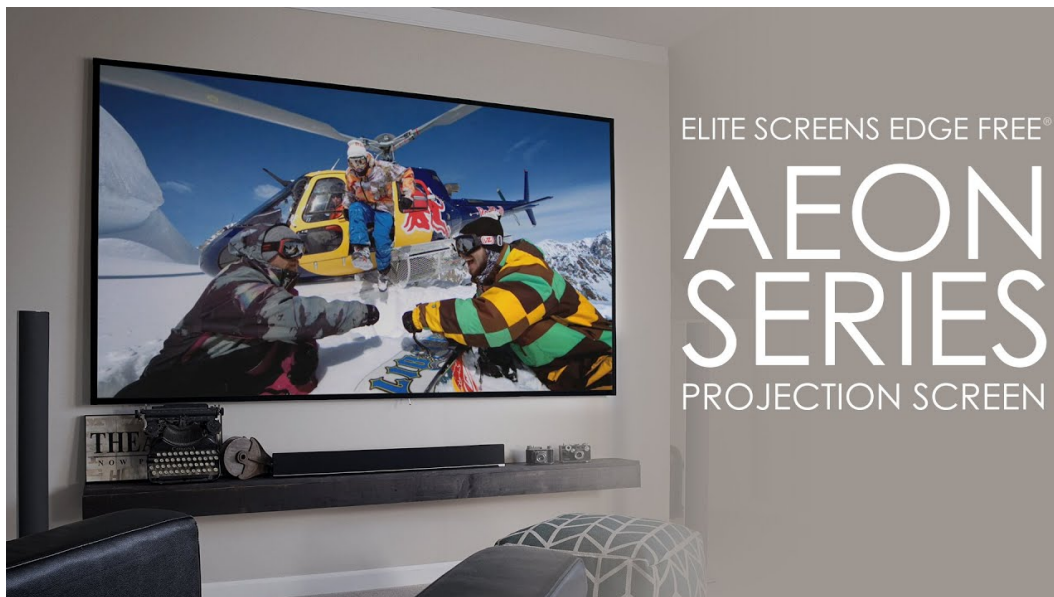

### Elite Screens AR100DHD3

Projekční plátno v pevném hliníkovém rámu s úhlopříčkou 100". **CineGrey 3D** je referenční kvalitní materiál vyvinutý pro prostředí s minimální kontrolou nad osvětlením místnosti. Plátno podporuje aktivní 3D a 4K Ultra HD Ready, kromě toho nabízí šířku zorného úhlu až **90°**. Plátno je možné snadno a rychle připevnit na stěnu.