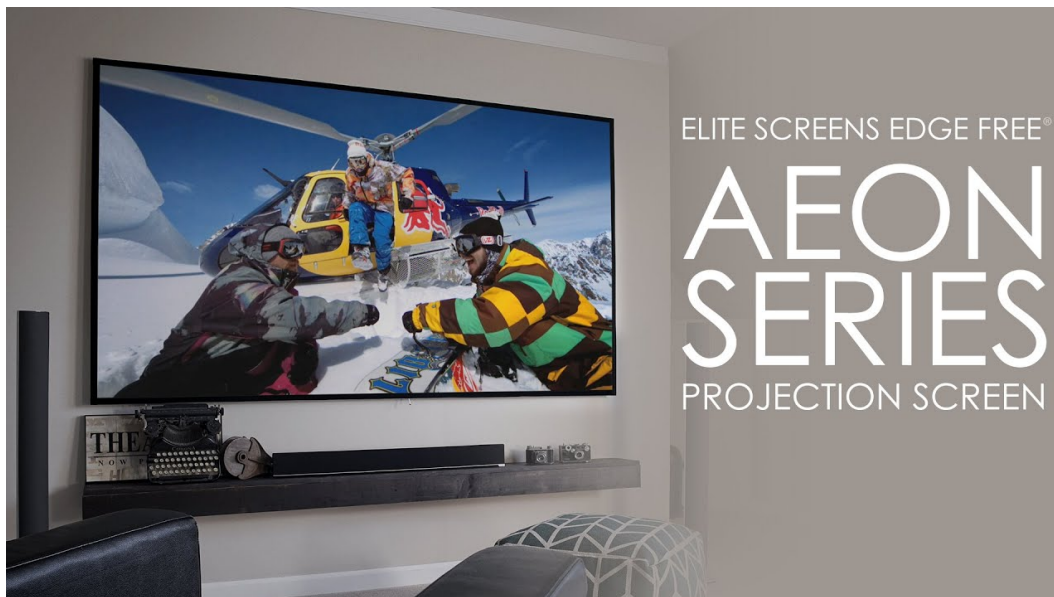

### Elite Screens AR110DHD3

Projekční plátno v pevném hliníkovém rámu s úhlopříčkou 110". **CineGrey 3D** je referenční kvalitní materiál vyvinutý pro prostředí s minimální kontrolou nad osvětlením místnosti. Plátno podporuje aktivní 3D a 4K Ultra HD Ready, kromě toho nabízí šířku zorného úhlu až **90°**. Plátno je možné snadno a rychle připevnit na stěnu.