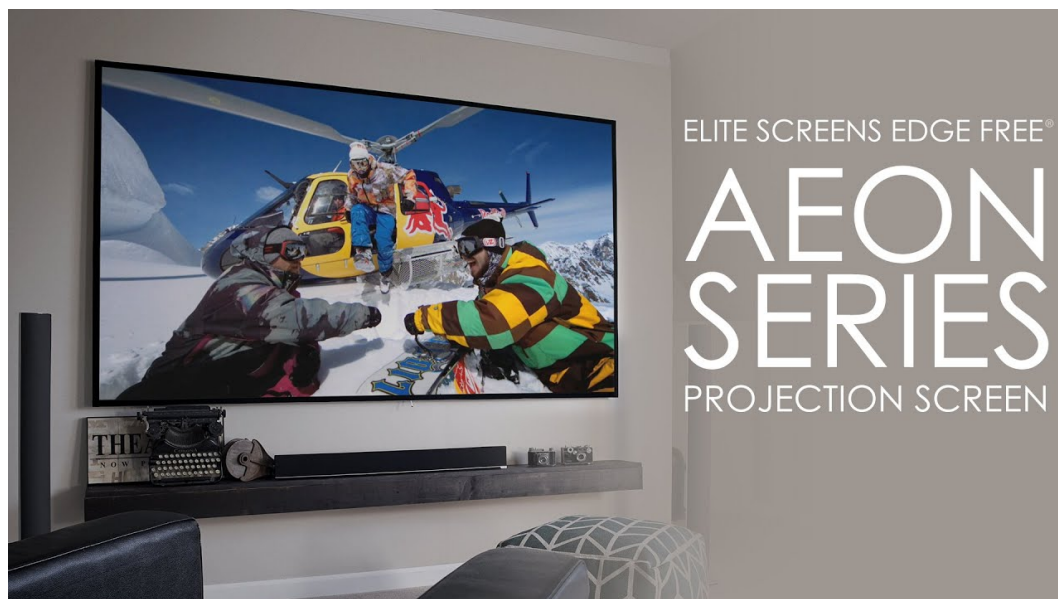

Projekční plátno v pevném hliníkovém rámu s úhlopříčkou 120". **CineGrey 3D** je referenční kvalitní materiál vyvinutý pro prostředí s minimální kontrolou nad osvětlením místnosti. Plátno podporuje aktivní 3D a 4K Ultra HD Ready, kromě toho nabízí šířku zorného úhlu až **90°**. Plátno je možné snadno a rychle připevnit na stěnu.

ZÁKLADNÍ SPECIFIKACE

Úhlopříčka: 120"

Poměr stran: 16:9

Barva case: černá

Rozměry plátna: 150,1 x 266,4 cm

Materiál plátna: CineGrey 3D

Typ plátna: pevný rám

Jak instalovat projekční plátno