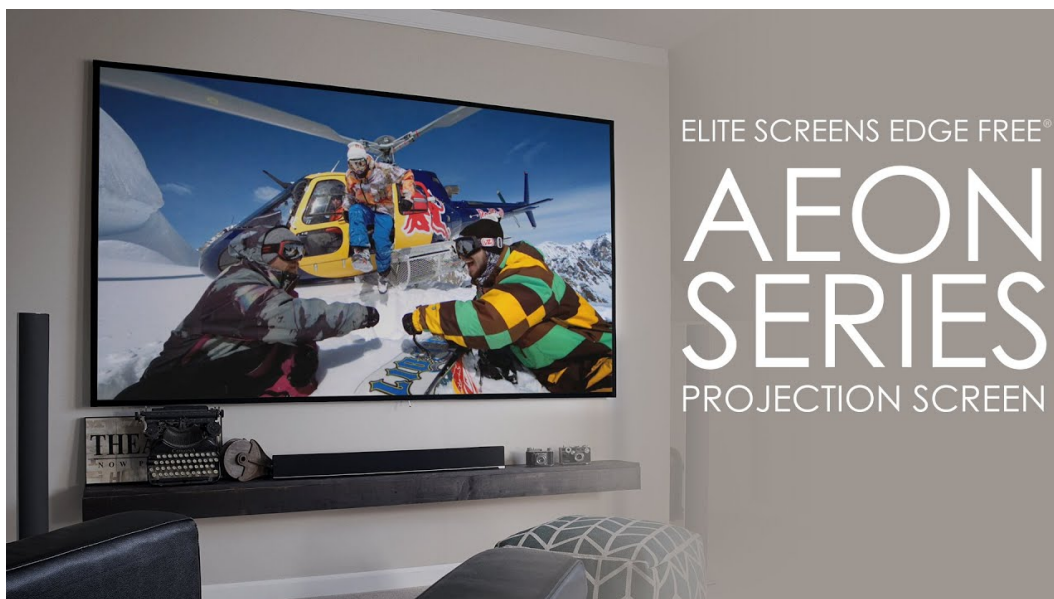

Projekční plátno v pevném hliníkovém rámu s úhlopříčkou 120". Materiál **CineWhite** má široký rozptyl světla, černobílý kontrast a přirozené barevné ztvárnění. Doporučuje se pro místnosti s kontrolovaným osvětlením. Plátno podporuje aktivní 3D a 4K Ultra HD Ready, kromě toho nabízí šířku zorného úhlu až **180°**. Plátno je možné snadno a rychle připevnit na stěnu.