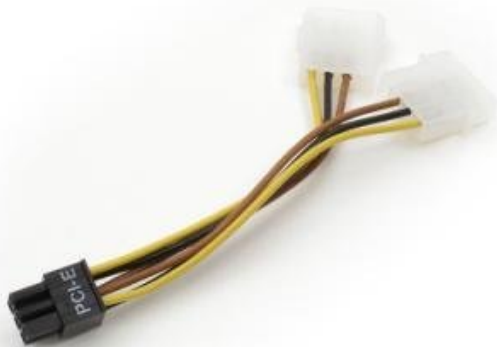

KABEL AKASA 10CM 2X MOLEX NA 1X PCI EXPRESS

Cena celkem:

58 Kč

(bez DPH: 48 Kč)

Běžná cena:

64 Kč

Ušetříte:

6 Kč

Kód zboží:

ACKAB1527

Part No.:

AK-CB4-6

Záruka:

24 měs.

Stav:

Nové zboží

Popis

Akasa AK-CB4-6

Praktická napájecí redukce z klasických Molex konektorů na napájecí PCI Express konektor pro grafické karty.

ZÁKLADNÍ SPECIFIKACE

Konektor 1: 2x 4-pin Molex

Konektor 2: 6-pin PCIe

Délka: 10 cm