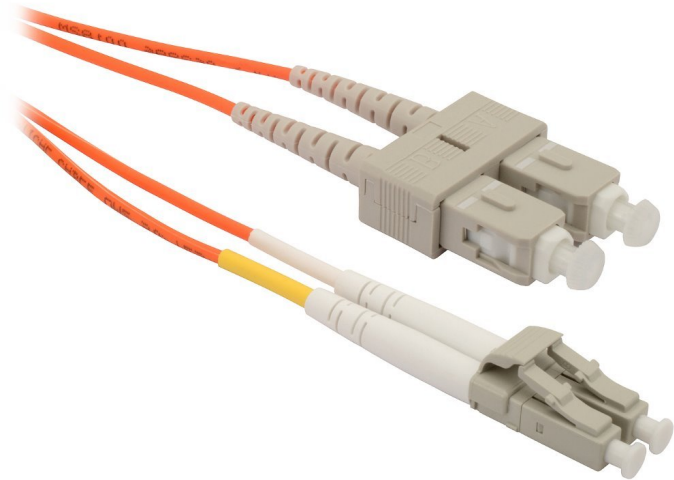

PATCH KABEL SOLARIX LC/SC 50/125 1M

Cena celkem:	150 Kč
	(bez DPH: 124 Kč)
Běžná cena:	165 Kč
Ušetříte:	15 Kč
Kód zboží:	NOISOL1004
Part No.:	70232115
Záruka:	24 měsíce (ů)
Stav:	Nové zboží

Popis

Solarix LC/SC 50/125 1m

Optické patch kabely jsou propojovací kabely určeny pro připojení aktivního zařízení k pasivnímu (optický rozváděč, optická vana), nebo jako propojení aktivních zařízení, popřípadě pasivních.

ZÁKLADNÍ SPECIFIKACE

Konektor 1: LC

Konektor 2: SC

Typ vlákna: 50/125 μm

Délka: 1 m