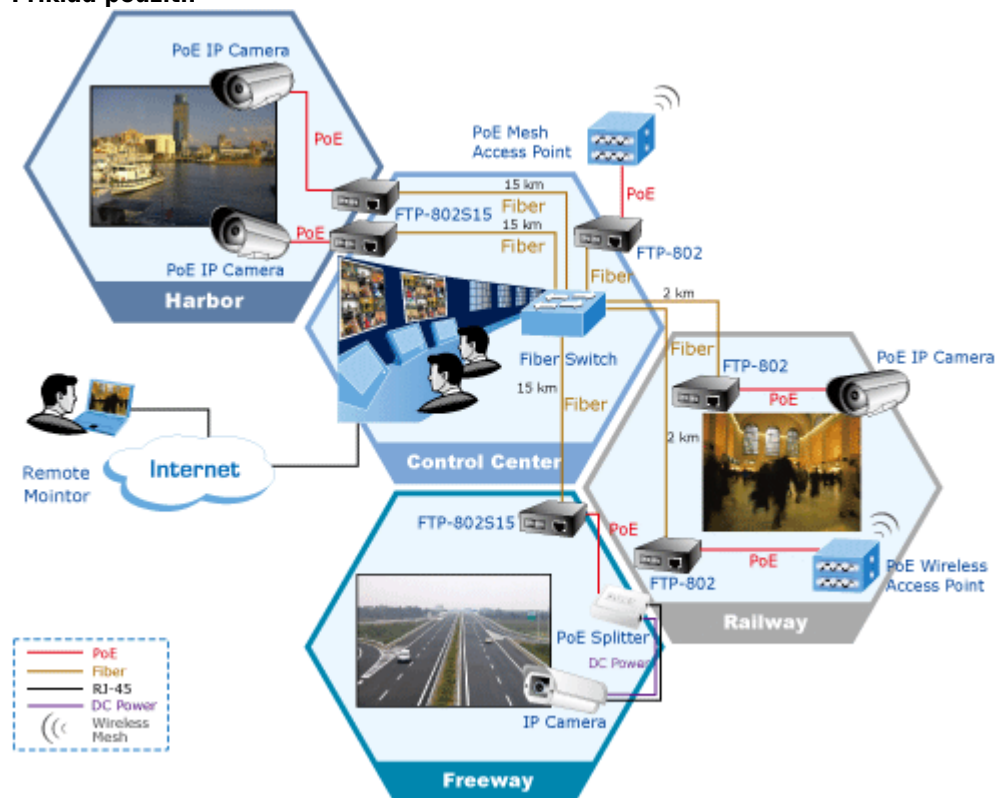

Technologie konvertoru využívá "store-forward" mechanismus, který by měl aktivně předcházet přenosovým ztrátám s využitím IEEE 802.3x. LFP(Link Fault Pass Through function) funkce dokáže síťového admina upozornit na výpadek zařízení, DIP přepínačem lze funkci alarmu ovládat.

#### Porty:

1 x 10/100Base-TX, RJ-45

1 x 100Base-FX, singlemode, SC konektor, dosah 15 km

**Soulad s normami:** IEEE 802.3, IEEE 802.3u, IEEE 802.3x

**PoE standard:** IEEE 802.3af, PoE 48V DC, zatížitelnost max. 15,4W

**Podpora přenosu:** JumboFrame 1k MAC adres

**Podpora OAM:** ne

**Napájení:** z externího adaptéru, 48V DC, 0,4A

**Provozní teplota:** 0 až 50°C, vlhkost <90%

**Rozměry:** 97 x 70 x 26 mm

**Hmotnost:** 200 g

### Příklad použití: