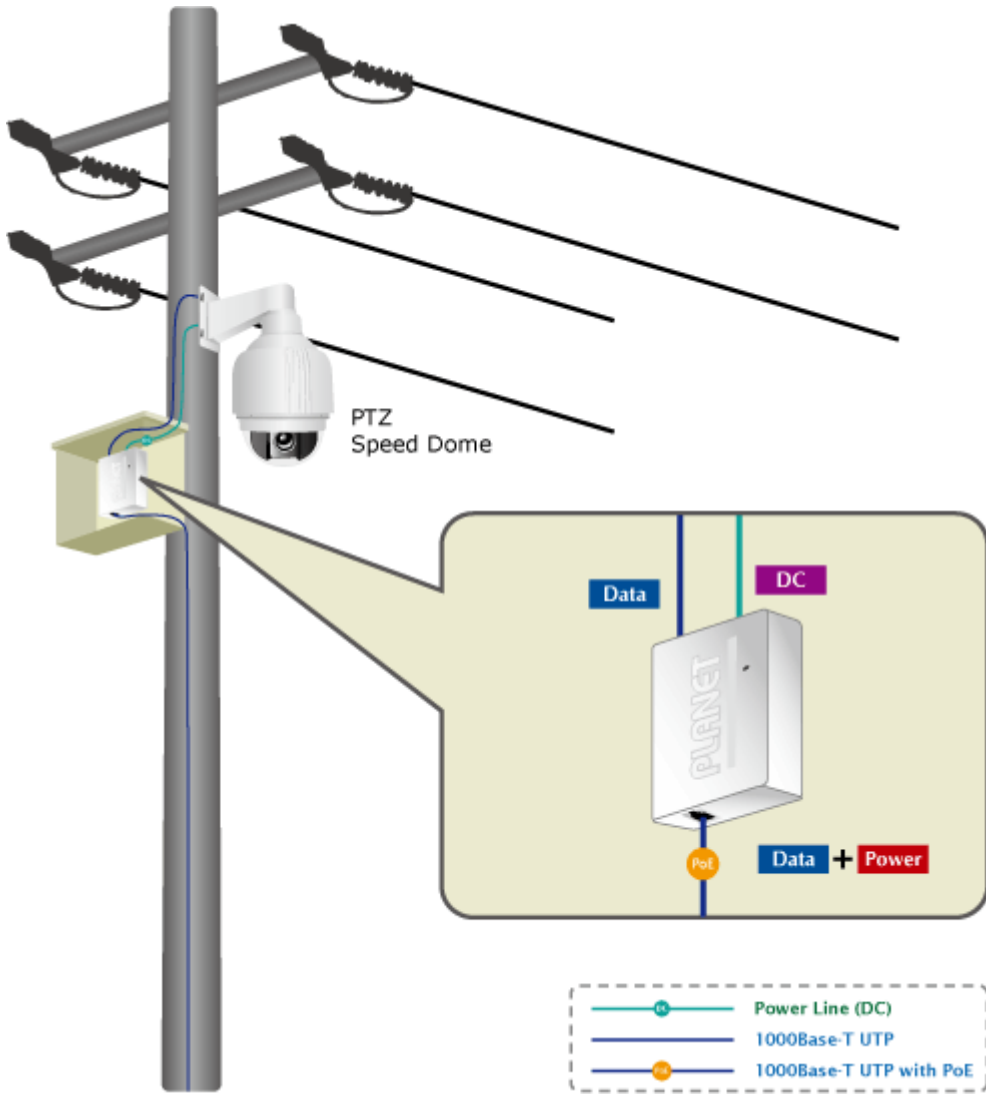

Konvertor pro napájení po ethernetovém kabelu standardu IEEE 802.3at (splitter, výstup DC 12V/24V). Montáž na zeď, plastová skříňka.

Power over Ethernet splitter IEEE 802.3at s maximální zatížitelností 25,5W pro napájení zařízení po ethernetu. Designovaný pro použití s kamerami PTZ, dotykovými monitory, VoIP aparáty nebo WiFi přístupovými body. Napájení PoE lze realizovat i na gigabitovém ethernetu, podporuje IEEE 802.3 / 802.3u / 802.3ab, 10/100/1000Base-T.

Výstupní napětí spliteru POE-162S lze volit DIP přepínačem 12V SS nebo 24V SS.

**ZÁKLADNÍ SPECIFIKACE**

**Rozhraní:** 2 x RJ-45 10/100/1000 Mbps : 1 x PoE vstup (data + napájení), 1 x Data + Power výstup

**Celkový napájecí výkon:** 12 V DC, 2A max., 24 V DC, 1A max.

**Napájení:** 802.3at PoE+ 52 ~ 56V DC

**Provozní teplota:** 0 až 50°C

**Rozměry:** 94 x 70 x 26 mm

**Hmotnost:** 197 g

**Příklady použití:**

Detail: