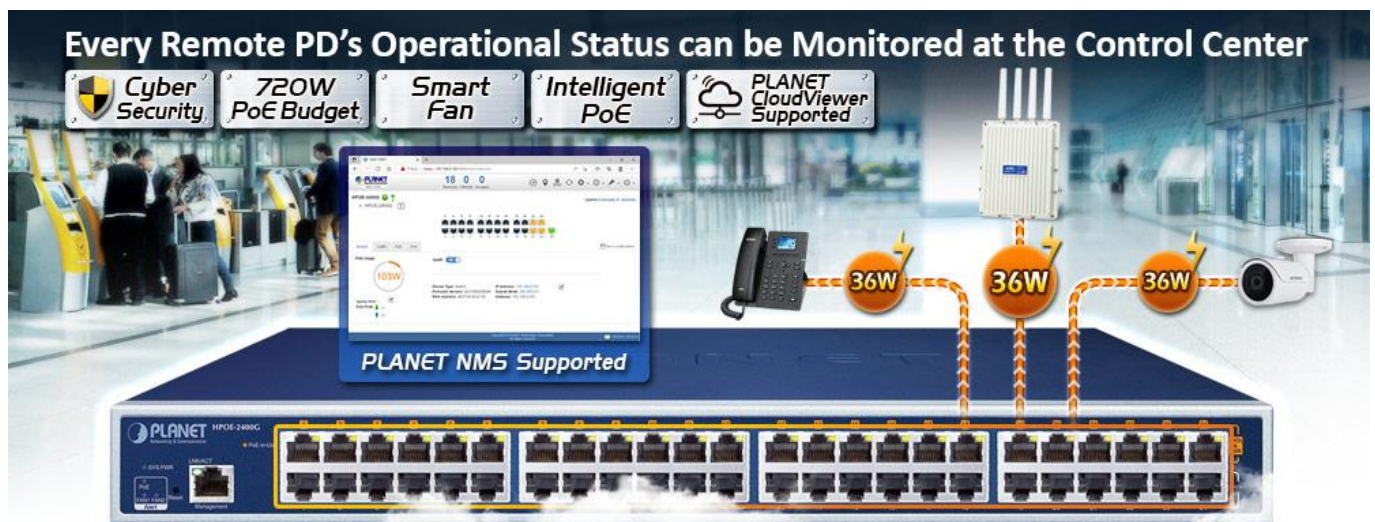

### PLANET HPOE-2400G v6

24portový injektor pro napájení po Ethernetu, **24× RJ-45 (data vstup) + 24× RJ-45 PoE/PoE+ (data + napájení výstup), PoE budget 720 W (max. 36 W/port)**, 2× ventilátor s automatickým řízením otáček, napájení AC 100–240 V. Web správa, SNMP monitoring + SNMP trap, scheduler, TLS v1/v2, **Planet DDNS & Easy DDNS, podpora Planet NMS System, CloudViewer a Smart Discovery Utility**, síťové řešení kybernetické bezpečnosti (Cybersecurity), SPI Firewall, **inteligentní PoE** (PD Alive Check, PoE Schedule, PoE status), mid-span PoE.

Výkonný PoE (Power over Ethernet) injektor pro napájení zařízení po ethernetu podle IEEE 802.3af (PoE) a vícepříkonových zařízení IEEE 802.3at (PoE+). Je navržen **pro napájení zařízení jako jsou PTZ nebo Speed-Dome IP kamery, Wi-Fi**

### přístupové body, VoIP telefony atd.

K dispozici je celkem 24 portů s celkovým výstupním výkonem až 720 W, injektor je průchozí, napájení přidruhuje na již stávající Ethernet Cat5/5e/6 vedení.

**Pokud koncové zařízení nepodporuje IEEE 802.3af/at budete potřebovat např. splitter POE-161S,** které pro danou kabelovou trasu napájení pro vzdálené zařízení poskytnete.