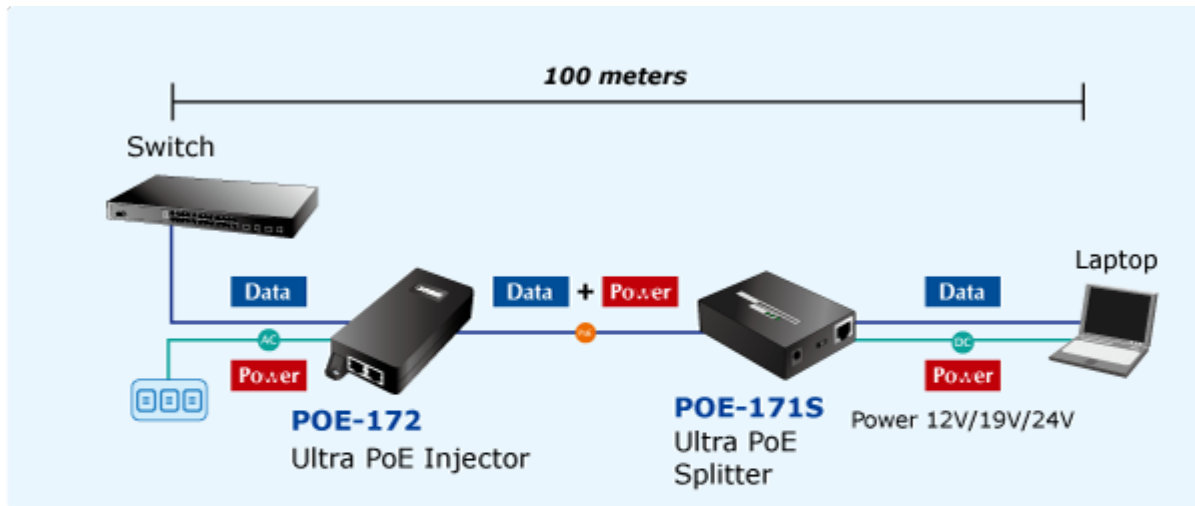

PLANET POE-172

Cena celkem:	1 493 Kč
	(bez DPH: 1 234 Kč)
Běžná cena:	1 643 Kč
Ušetříte:	149 Kč
Kód zboží:	NETPLA1157
Part No.:	POE-172
Záruka:	38 měs.
Stav:	Nové zboží

Popis

PLANET POE-172

"Power over Ethernet Injector" s maximální zatížitelností až 60W pro napájení zařízení po ethernetu. Designovaný pro použití s kamerami PTZ, dotykovými monitory, VoIP aparáty nebo WiFi přístupovými body.

Napájení PoE lze realizovat i na gigabitovém ethernetu, napájení se přenáší po všech vodičích UTP/FTP ethernet vedení, injektor podporuje IEEE 802.3 / 802.3u / 802.3ab, 10/100/1000Base-T.

ZÁKLADNÍ SPECIFIKACE

Rozhraní: 2 x RJ-45 10/100/1000 Mbps : 1 x Data input, 1 x PoE (Data + Power) output

Celkový napájecí výkon: do 60 W, IEEE 802.3at, IEEE 802.3af

Zatížitelnost portu: až 60 W

Napájení: 100-240V AC, 50/60 Hz

Provozní teplota: 0 až 50°C

Rozměry: 115 x 62,5 x 31 mm

Hmotnost: 235 g

- 1000BASE-T UTP
- 1000BASE-T UTP with PoE
- Power Line (AC)
- Power Line (DC)

 [Specifikace](#)

 [Manuál](#)

 [Ostatní download](#)