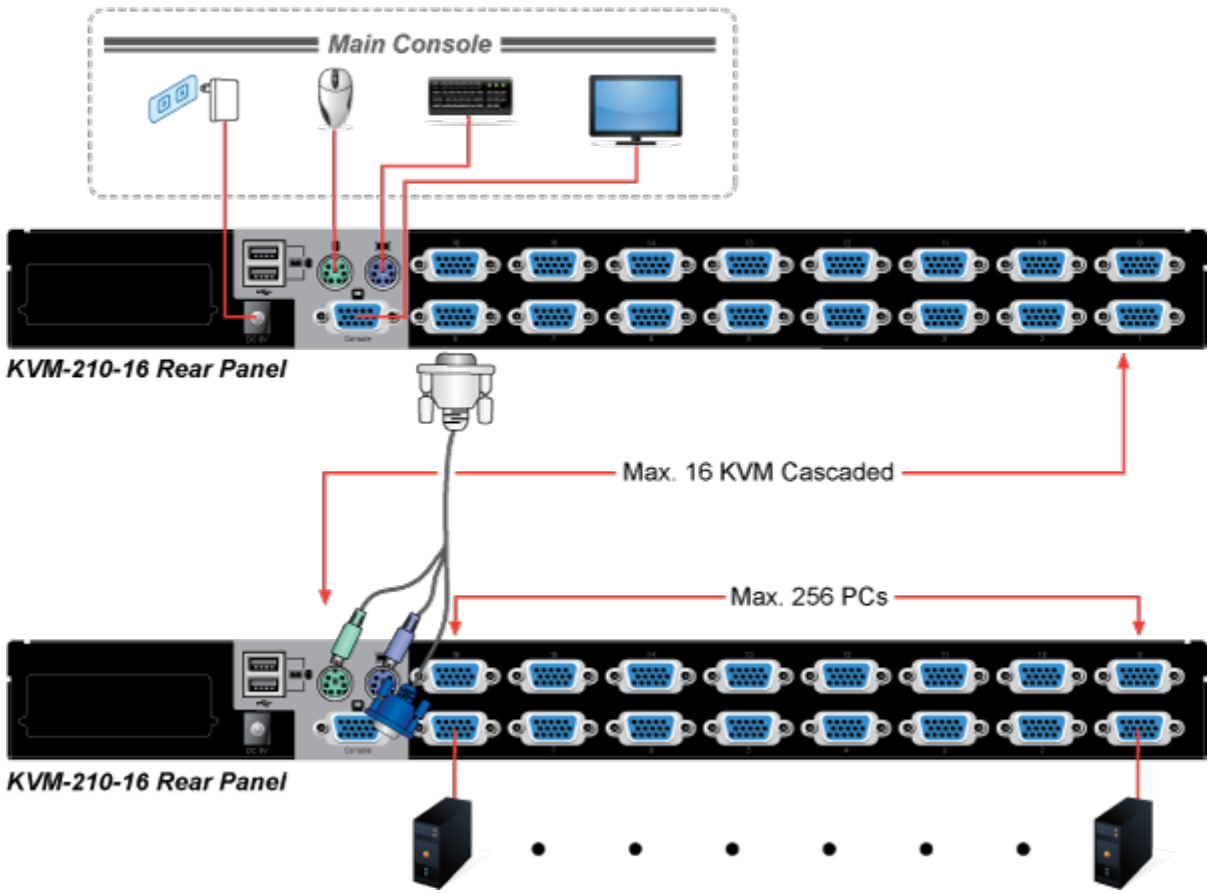

KABEL PLANET KVM-KC1-3

Cena celkem:	276 Kč (bez DPH: 228 Kč)
Běžná cena:	304 Kč
Ušetříte:	28 Kč
Kód zboží:	NETPLA1224
Part No.:	KVM-KC1-3
Záruka:	26 měs.
Stav:	Nové zboží

Popis

PLANET KVM-KC1-3

Propojovací kabel délky 3 m pro KVM přepínače a konzole řady 210.

Integruje do jediného kabelu VGA, USB a PS/2 konektory. Na straně KVM je pouze jediný konektor DB15HD.

ZÁKLADNÍ SPECIFIKACE

Konektor 1: VGA (F)

Konektor 2: VGA (F), USB, 2 x PS/2

Délka: 3 m

Barva: černá

[Ostatní download](#)