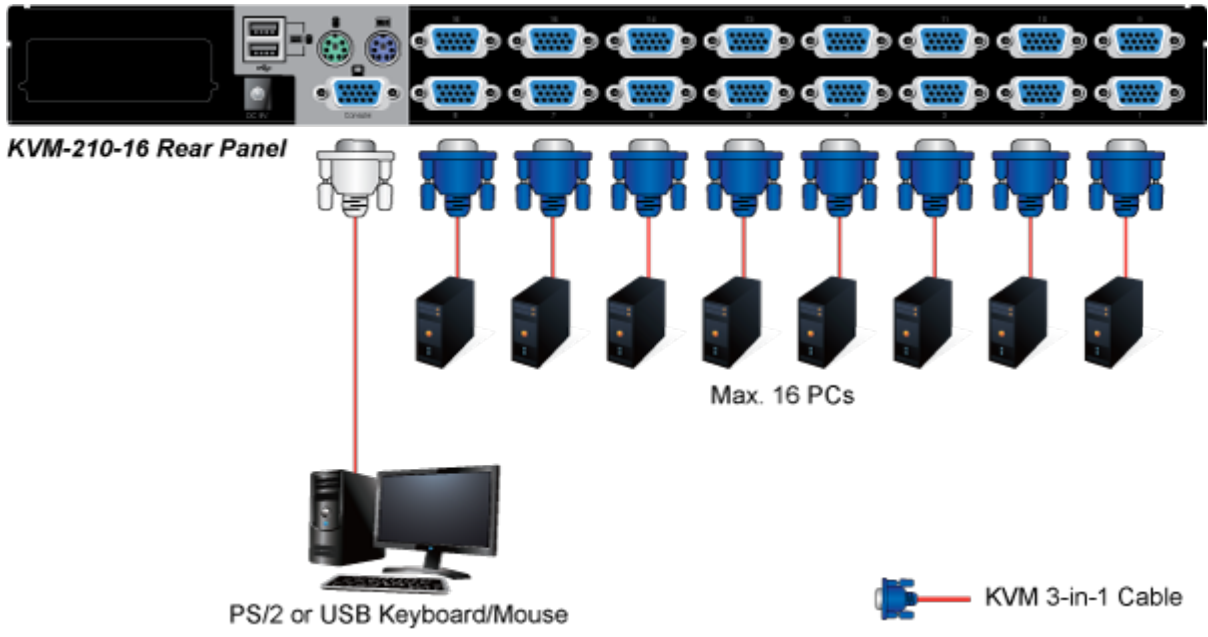

KABEL PLANET KVM-KC1-3

Cena celkem:	276 Kč (bez DPH: 228 Kč)
Běžná cena:	304 Kč
Ušetříte:	28 Kč
Kód zboží:	NETPLA1224
Part No.:	KVM-KC1-3
Záruka:	26 měs.
Stav:	Nové zboží

Popis

PLANET KVM-KC1-3

Propojovací kabel délky 3 m pro KVM přepínače a konzole řady 210.

Integruje do jediného kabelu VGA, USB a PS/2 konektory. Na straně KVM je pouze jediný konektor DB15HD.

ZÁKLADNÍ SPECIFIKACE

Konektor 1: VGA (F)

Konektor 2: VGA (F), USB, 2 x PS/2

Délka: 3 m

Barva: černá

[Ostatní download](#)