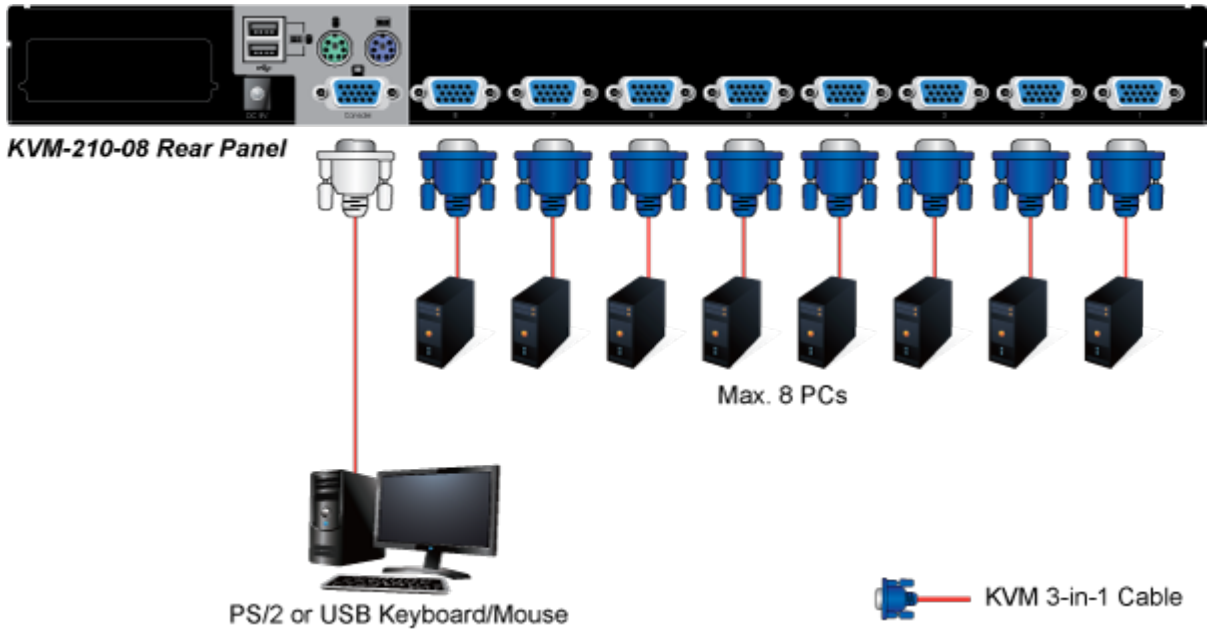

---

**Popis****XtendLan KVM-210-08**

KVM přepínač pro ovládání 8 počítačů z jedné klávesnice, monitoru a myši. On Screen Displej, hot keys, skenovací režim. Je možné kaskádovat až 8 KVM přepínačů a ovládat až 64 počítačů. Součástí balení je propojovací kabel délky 1,8 m.

**ZÁKLADNÍ SPECIFIKACE**

**Porty:** 8 x HDB-15, 1 x PS/2 pro klávesnici, 1 x PS/2 pro myš, 1 x VGA HDB-15, 2 x USB typ A

**Max. kaskáda:** až 8 KVM pro ovládání až 64 PC

**Max. rozlišení:** 2048 x 1536

**Napájení:** DC 9 V, 1 A

**Provozní teplota:** -10 až 50 °C

**Rozměry:** 432 x 155 x 44 mm, rack 1U

**Hmotnost:** 2,22 kg

---

F6:SET

OSD ACTIVATING HOTKEY  
SWITCH HOTKEY  
CHANNEL DISPLAY MODE  
CHANNEL DISPLAY DURATION  
CHANNEL DISPLAY POSITION  
SCAN DURATION  
SET PASSWORD