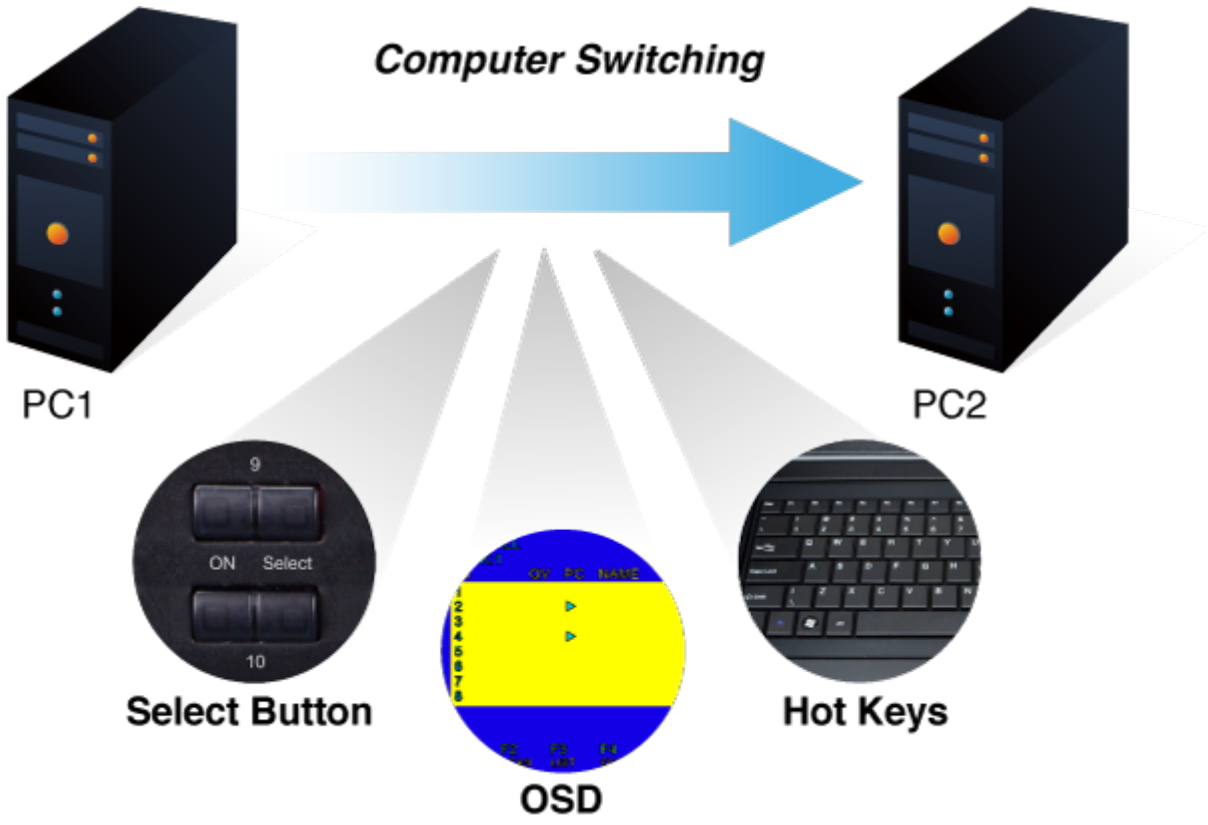

---

**Popis****XtendLan KVM-210-08**

KVM přepínač pro ovládání 8 počítačů z jedné klávesnice, monitoru a myši. On Screen Displej, hot keys, skenovací režim. Je možné kaskádovat až 8 KVM přepínačů a ovládat až 64 počítačů. Součástí balení je propojovací kabel délky 1,8 m.

**ZÁKLADNÍ SPECIFIKACE**

**Porty:** 8 x HDB-15, 1 x PS/2 pro klávesnici, 1 x PS/2 pro myš, 1 x VGA HDB-15, 2 x USB typ A

**Max. kaskáda:** až 8 KVM pro ovládání až 64 PC

**Max. rozlišení:** 2048 x 1536

**Napájení:** DC 9 V, 1 A

**Provozní teplota:** -10 až 50 °C

**Rozměry:** 432 x 155 x 44 mm, rack 1U

**Hmotnost:** 2,22 kg

---

F6:SET

OSD ACTIVATING HOTKEY  
SWITCH HOTKEY  
CHANNEL DISPLAY MODE  
CHANNEL DISPLAY DURATION  
CHANNEL DISPLAY POSITION  
SCAN DURATION  
SET PASSWORD