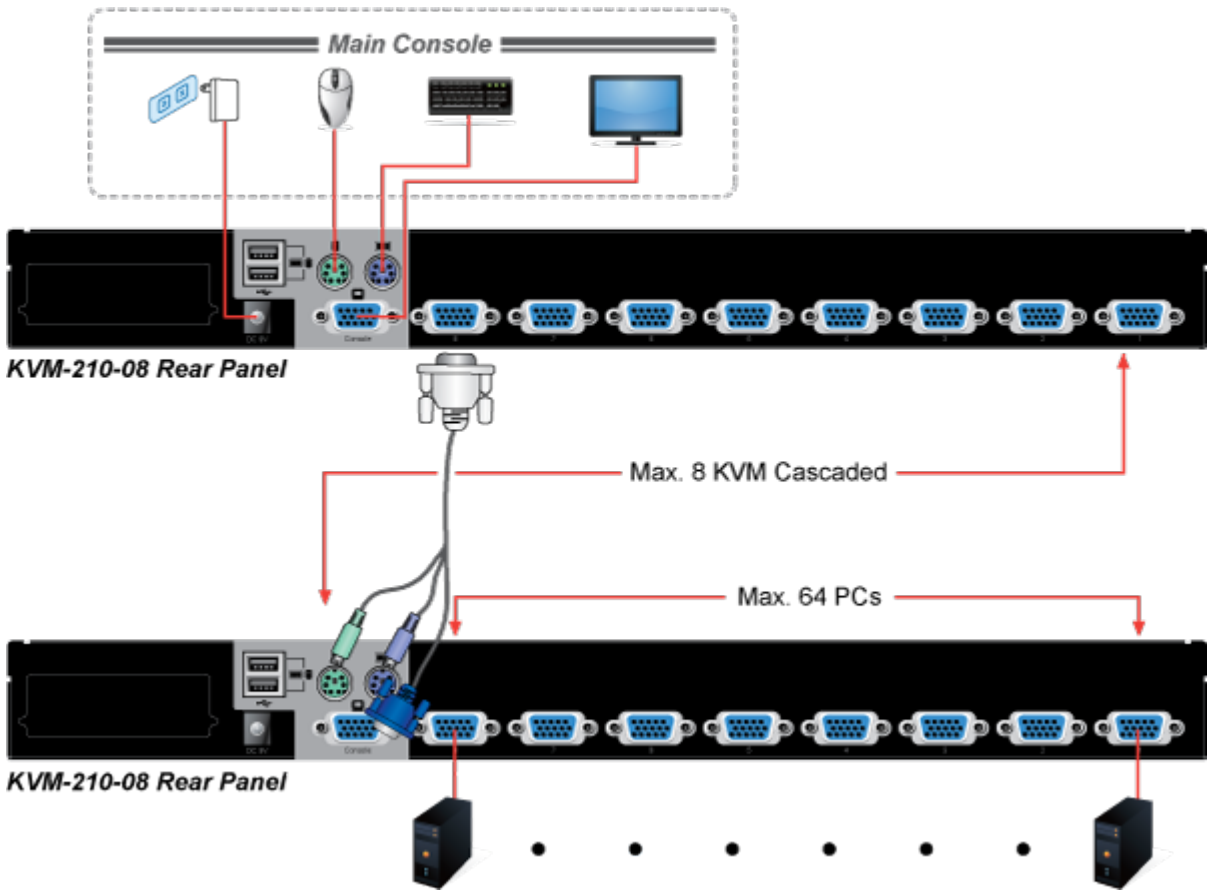

---

**Popis****XtendLan KVM-210-08**

KVM přepínač pro ovládání 8 počítačů z jedné klávesnice, monitoru a myši. On Screen Displej, hot keys, skenovací režim. Je možné kaskádovat až 8 KVM přepínačů a ovládat až 64 počítačů. Součástí balení je propojovací kabel délky 1,8 m.

**ZÁKLADNÍ SPECIFIKACE**

**Porty:** 8 x HDB-15, 1 x PS/2 pro klávesnici, 1 x PS/2 pro myš, 1 x VGA HDB-15, 2 x USB typ A

**Max. kaskáda:** až 8 KVM pro ovládání až 64 PC

**Max. rozlišení:** 2048 x 1536

**Napájení:** DC 9 V, 1 A

**Provozní teplota:** -10 až 50 °C

**Rozměry:** 432 x 155 x 44 mm, rack 1U

**Hmotnost:** 2,22 kg

---

F6:SET

OSD ACTIVATING HOTKEY  
SWITCH HOTKEY  
CHANNEL DISPLAY MODE  
CHANNEL DISPLAY DURATION  
CHANNEL DISPLAY POSITION  
SCAN DURATION  
SET PASSWORD