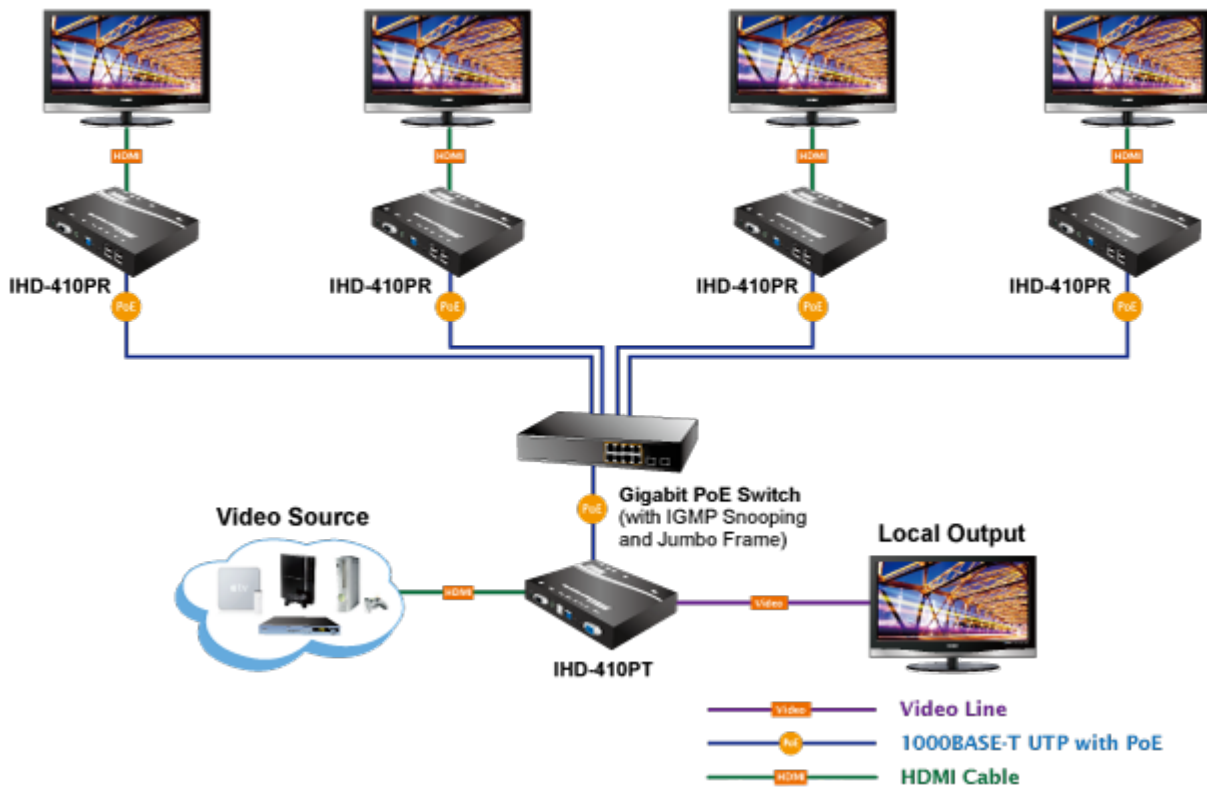

Vysílač distribuce pro extender a videostěny přes síť LAN (ethernet), podpora rozlišení až 4K-UHD. Přenos 16 nezávislých kanálů. Podpora identifikace EDID a ochrany HDCP. Spojení bod-bod nebo multicast. Správa utilitou, IR vysílač pro ovládání, přenos RS-232, VESA montáž, napájení PoE nebo adaptérem.

Řešení pro IP distribuci video prezentací v prostředí LAN pro účely zobrazení na panelech a videostěnách. Jednotky přenosu podporují několik režimů od spojení vysílač-přijímač po multicast spojení bod vysílač-přijímače v režimech zobrazení pro jednotlivé monitory nebo videostěn. Lze přenášet ovládání z IR ovladačů nebo telemetrii přes sériovou linku pomocí RS-232. Video obraz lze zabezpečit proti zcizení obsahu metodou EDID, lze řídit kvalitu přenosu a vyhlazení videa pro kvalitní výstup.

ZÁKLADNÍ SPECIFIKACE

Vlastnosti:

- LAN port RJ-45, 1000Base-T, standardy: IEEE 802.3, IEEE 802.3u, IEEE 802.3ab
- HDMI vstup, A typ (samice), slučitelné s HDMI 1.4a
- režim přenosu vysílač-přijímače nebo vysílač-videostěna
- videostěna (videowall) 8x16 segmentů
- správa utilitou, přepínání kanálů pomocí DIP přepínače
- identifikace rozlišení dle EDID (Extended display identification data)
- zabezpečení přenosu HDCP (High-bandwidth Digital Content Protection)
- IR senzor na kabelu pro dálkové ovládání zdroje
- RS-232 pro přenos telemetrie mezi extendery

Supports Extended Display Identification Data

Network Configuration

Video Wall

Video Extender: One to Many

Multiple HDMLs and USB over IP Interaction Application

[Parametry](#)

[Ostatní download](#)
