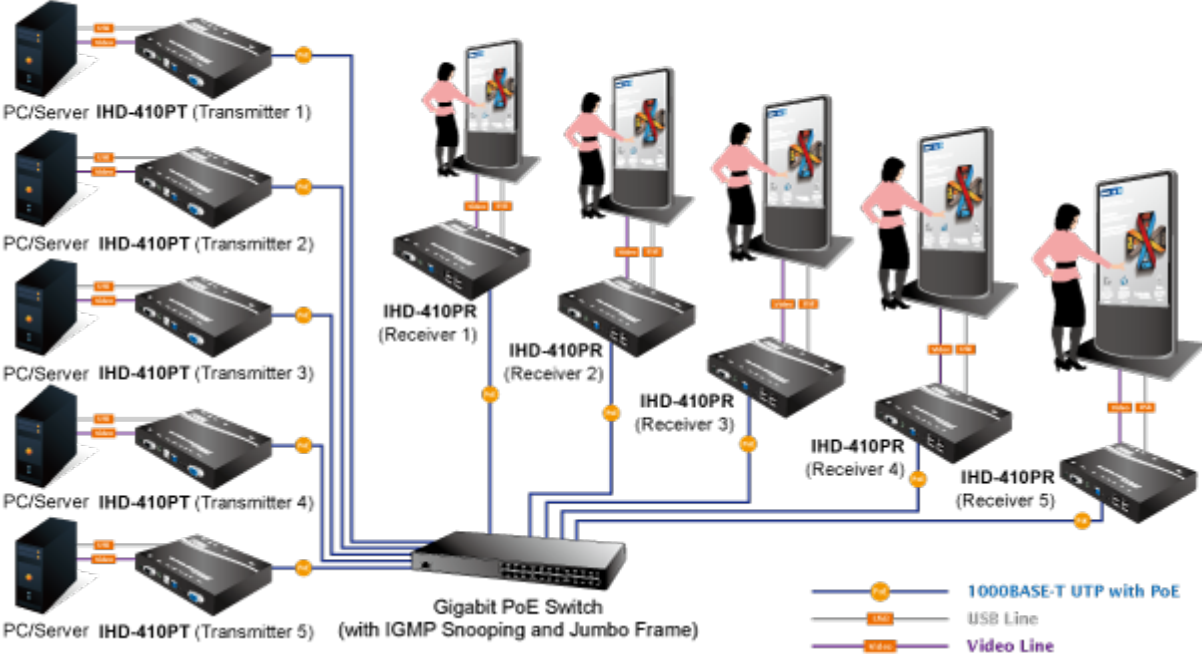

Vysílač distribuce pro extender a videostěny přes síť LAN (ethernet), podpora rozlišení až 4K-UHD. Přenos 16 nezávislých kanálů. Podpora identifikace EDID a ochrany HDCP. Spojení bod-bod nebo multicast. Správa utilitou, IR vysílač pro ovládání, přenos RS-232, VESA montáž, napájení PoE nebo adaptérem.

Řešení pro IP distribuci video prezentací v prostředí LAN pro účely zobrazení na panelech a videostěnách. Jednotky přenosu podporují několik režimů od spojení vysílač-přijímač po multicast spojení bod vysílač-přijímače v režimech zobrazení pro jednotlivé monitory nebo videostěn. Lze přenášet ovládání z IR ovladačů nebo telemetrii přes sériovou linku pomocí RS-232. Video obraz lze zabezpečit proti zcizení obsahu metodou EDID, lze řídit kvalitu přenosu a vyhlazení videa pro kvalitní výstup.

ZÁKLADNÍ SPECIFIKACE

Vlastnosti:

- LAN port RJ-45, 1000Base-T, standardy: IEEE 802.3, IEEE 802.3u, IEEE 802.3ab
- HDMI vstup, A typ (samice), slučitelné s HDMI 1.4a
- režim přenosu vysílač-přijímače nebo vysílač-videostěna
- videostěna (videowall) 8x16 segmentů
- správa utilitou, přepínání kanálů pomocí DIP přepínače
- identifikace rozlišení dle EDID (Extended display identification data)
- zabezpečení přenosu HDCP (High-bandwidth Digital Content Protection)
- IR senzor na kabelu pro dálkové ovládání zdroje
- RS-232 pro přenos telemetrie mezi extendery

Supports Extended Display Identification Data

Network Configuration

Video Wall

Video Extender: One to Many

Multiple HDMLs and USB over IP Interaction Application

[Parametry](#)

[Ostatní download](#)
