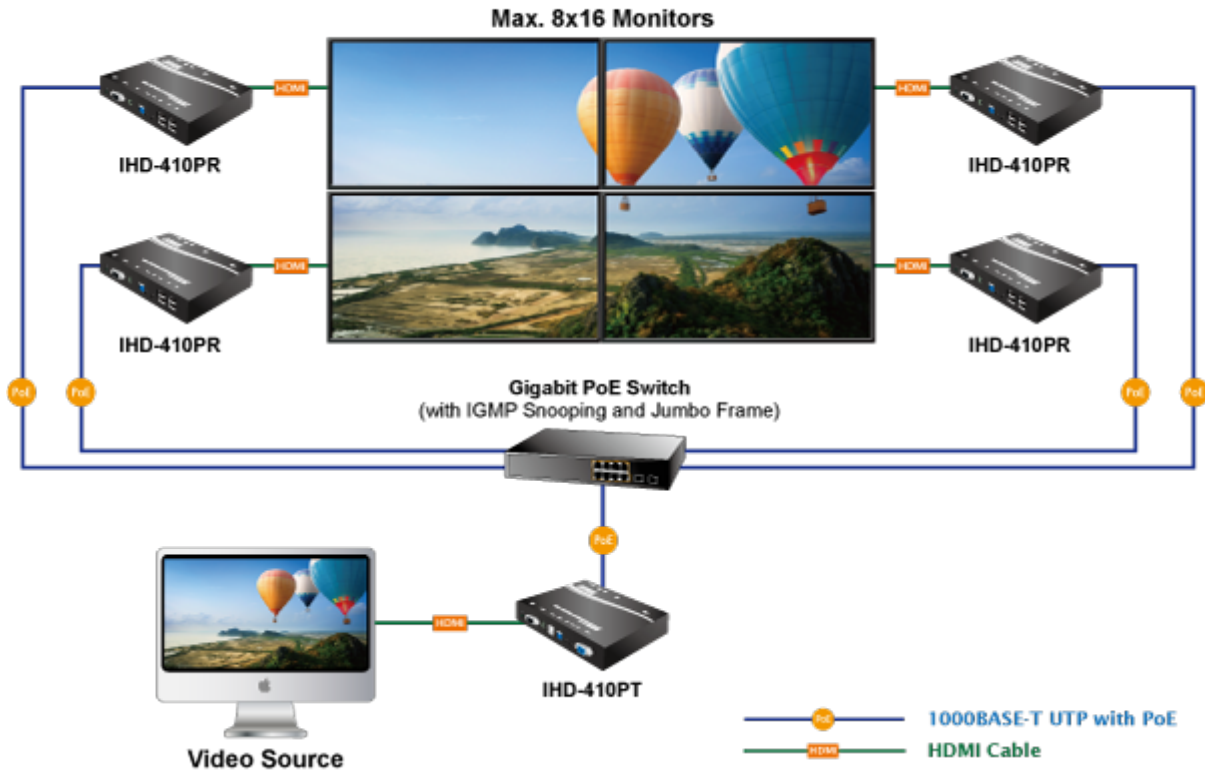

Vysílač distribuce pro extender a videostěny přes síť LAN (ethernet), podpora rozlišení až 4K-UHD. Přenos 16 nezávislých kanálů. Podpora identifikace EDID a ochrany HDCP. Spojení bod-bod nebo multicast. Správa utilitou, IR vysílač pro ovládání, přenos RS-232, VESA montáž, napájení PoE nebo adaptérem.

Řešení pro IP distribuci video prezentací v prostředí LAN pro účely zobrazení na panelech a videostěnách. Jednotky přenosu podporují několik režimů od spojení vysílač-přijímač po multicast spojení bod vysílač-přijímače v režimech zobrazení pro jednotlivé monitory nebo videostěn. Lze přenášet ovládání z IR ovladačů nebo telemetrii přes sériovou linku pomocí RS-232. Video obraz lze zabezpečit proti zcizení obsahu metodou EDID, lze řídit kvalitu přenosu a vyhlazení videa pro kvalitní výstup.

ZÁKLADNÍ SPECIFIKACE

Vlastnosti:

- LAN port RJ-45, 1000Base-T, standardy: IEEE 802.3, IEEE 802.3u, IEEE 802.3ab
- HDMI vstup, A typ (samice), slučitelné s HDMI 1.4a
- režim přenosu vysílač-přijímače nebo vysílač-videostěna
- videostěna (videowall) 8x16 segmentů
- správa utilitou, přepínání kanálů pomocí DIP přepínače
- identifikace rozlišení dle EDID (Extended display identification data)
- zabezpečení přenosu HDCP (High-bandwidth Digital Content Protection)
- IR senzor na kabelu pro dálkové ovládání zdroje
- RS-232 pro přenos telemetrie mezi extendery

Supports Extended Display Identification Data

Network Configuration

Video Wall

Video Extender: One to Many

Multiple HDMLs and USB over IP Interaction Application

[Parametry](#)

[Ostatní download](#)
