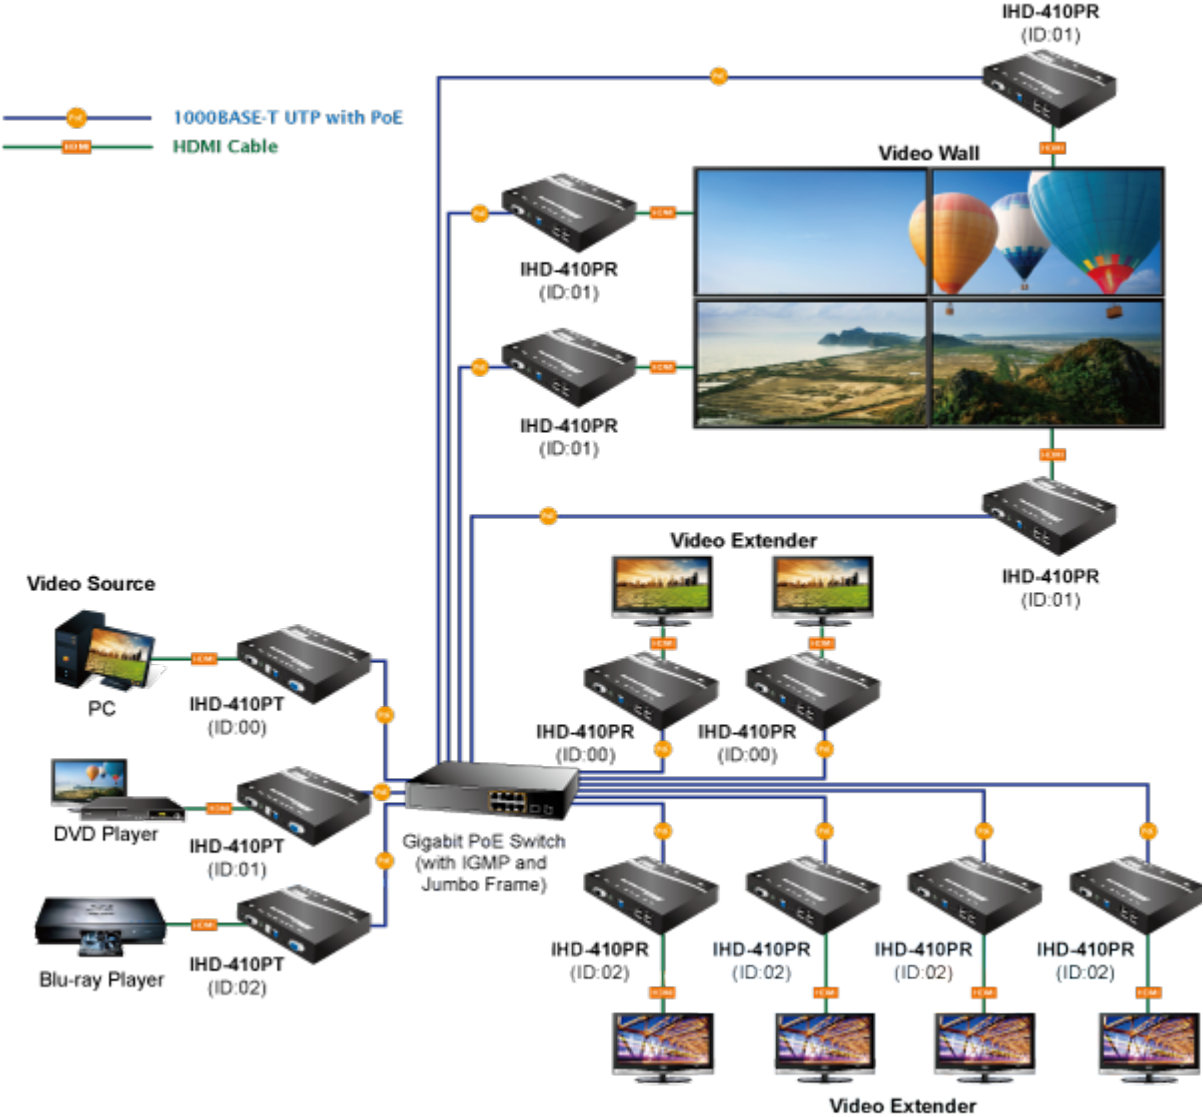

Řešení pro IP distribuci video prezentací v prostředí LAN pro účely zobrazení na panelech a videostěnách. Jednotky přenosu podporují několik režimů od spojení vysílač-přijímač po multicast spojení bod vysílač-přijímače v režimech zobrazení pro jednotlivé monitory nebo videostěn. Lze přenášet ovládání z IR ovladačů nebo telemetrii přes sériovou linku pomocí RS-232. Video obraz lze zabezpečit proti zcizení obsahu metodou EDID, lze řídit kvalitu přenosu a vyhlazení videa pro kvalitní výstup.

ZÁKLADNÍ SPECIFIKACE

Vlastnosti:

- LAN port RJ-45, 1000Base-T, standardy: IEEE 802.3, IEEE 802.3u, IEEE 802.3ab
- HDMI vstup, A typ (samice), slučitelné s HDMI 1.4a
- režim přenosu vysílač-přijímače nebo vysílač-videostěna
- videostěna (videowall) 8x16 segmentů
- správa utilitou, přepínání kanálů pomocí DIP přepínače
- identifikace rozlišení dle EDID (Extended display identification data)
- zabezpečení přenosu HDCP (High-bandwidth Digital Content Protection)
- IR senzor na kabelu pro dálkové ovládání zdroje
- RS-232 pro přenos telemetrie mezi extendery

Konektory: 1 x RJ-45, 1 x HDMI vstup, 1 x VGA výstup, 1 x RS-232, 1 x USB typ B, 1 x IR výstup, 1 x audio vstup, 1 x audio výstup

Podporovaná rozlišení: 4K-2160p, 1080p, 1080i, 720p, 480p, 480i

Počet jednotek v síti: <16

Supports Extended Display Identification Data

Network Configuration

Video Wall

Video Extender: One to Many

Multiple HDMLs and USB over IP Interaction Application

[Parametry](#)

[Ostatní download](#)
