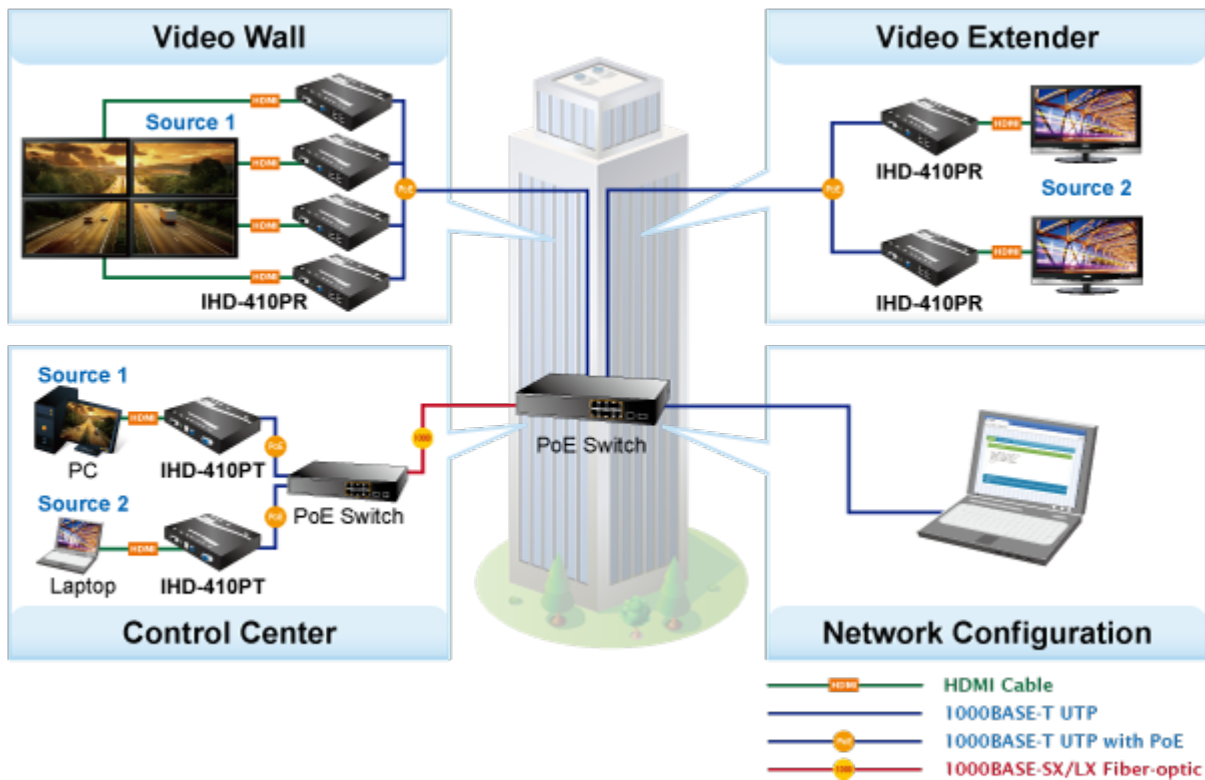

Vysílač distribuce pro extender a videostěny přes síť LAN (ethernet), podpora rozlišení až 4K-UHD. Přenos 16 nezávislých kanálů. Podpora identifikace EDID a ochrany HDCP. Spojení bod-bod nebo multicast. Správa utilitou, IR vysílač pro ovládání, přenos RS-232, VESA montáž, napájení PoE nebo adaptérem.

Řešení pro IP distribuci video prezentací v prostředí LAN pro účely zobrazení na panelech a videostěnách. Jednotky přenosu podporují několik režimů od spojení vysílač-přijímač po multicast spojení bod vysílač-přijímače v režimech zobrazení pro jednotlivé monitory nebo videostěn. Lze přenášet ovládání z IR ovladačů nebo telemetrii přes sériovou linku pomocí RS-232. Video obraz lze zabezpečit proti zcizení obsahu metodou EDID, lze řídit kvalitu přenosu a vyhlazení videa pro kvalitní výstup.

ZÁKLADNÍ SPECIFIKACE

Vlastnosti:

- LAN port RJ-45, 1000Base-T, standardy: IEEE 802.3, IEEE 802.3u, IEEE 802.3ab
- HDMI vstup, A typ (samice), slučitelné s HDMI 1.4a
- režim přenosu vysílač-přijímače nebo vysílač-videostěna
- videostěna (videowall) 8x16 segmentů
- správa utilitou, přepínání kanálů pomocí DIP přepínače
- identifikace rozlišení dle EDID (Extended display identification data)
- zabezpečení přenosu HDCP (High-bandwidth Digital Content Protection)
- IR senzor na kabelu pro dálkové ovládání zdroje
- RS-232 pro přenos telemetrie mezi extendery

Supports Extended Display Identification Data

Network Configuration

Video Wall

Video Extender: One to Many

Multiple HDMLs and USB over IP Interaction Application

[Parametry](#)

[Ostatní download](#)
