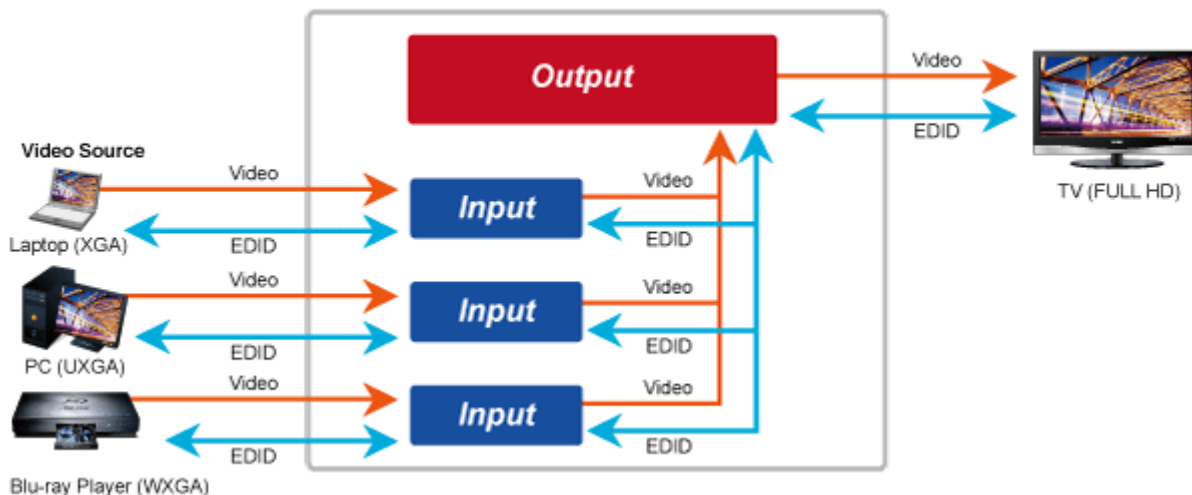

Řešení pro IP distribuci video prezentací v prostředí LAN pro účely zobrazení na panelech a videostěnách. Jednotky přenosu podporují několik režimů od spojení vysílač-přijímač po multicast spojení bod vysílač-přijímače v režimech zobrazení pro jednotlivé monitory nebo videostěn. Lze přenášet ovládání z IR ovladačů nebo telemetrii přes sériovou linku pomocí RS-232. Video obraz lze zabezpečit proti zcizení obsahu metodou EDID, lze řídit kvalitu přenosu a vyhlazení videa pro kvalitní výstup.

Catches Everyone's Eyes and Increases Exposure Greatly

4K **IR Extension** **USB** **RS232 Extension** **PoE**

4K Ultra HD

Video Extender **Video Wall**

ZÁKLADNÍ SPECIFIKACE

Vlastnosti:

- LAN port RJ-45, 1000Base-T, standardy: IEEE 802.3, IEEE 802.3u, IEEE 802.3ab
- HDMI výstup, A typ (samice), slučitelné s HDMI 1.4a
- režim přenosu vysílač-přijímače nebo vysílač-videostěna
- videostěna (videowall) 8x16 segmentů
- správa utilitou, přepínání kanálů pomocí DIP přepínače
- identifikace rozlišení dle EDID (Extended display identification data)
- zabezpečení přenosu HDCP (High-bandwidth Digital Content Protection)
- IR senzor na kabelu pro dálkové ovládání zdroje
- RS-232 pro přenos telemetrie mezi extendery

Konektory: 1 x RJ-45, 1 x HDMI výstup, 4 x USB, 1 x RS-232, 1 x IR vstup, 1 x audio vstup, 1 x audio výstup

Podporovaná rozlišení: 4K-2160p, 1080p, 1080i, 720p, 480p, 480i

Počet jednotek v síti: <16

Přenosová rychlost jednoho kanálu: <275 Mb/s při 4K-UHD

Provozní teplota: 0~55°C; vlhkost 5-90%

Napájení: externím adaptérem 12 V DC nebo PoE 802.3af/at; příkon <14 W

Rozměry: 194 x 114 x 28 mm

Hmotnost: 620 g

Supports Extended Display Identification Data

Network Configuration