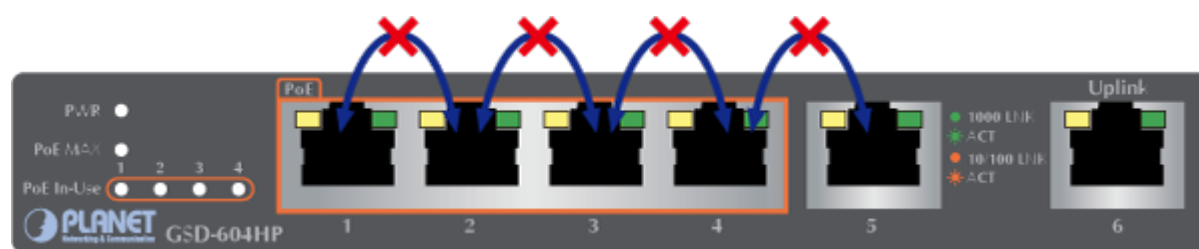

POE funkce:

Celkový napájecí výkon: 55 W, IEEE 802.3af, IEEE 802.3at

Počet injektorů: 4x až 30 W

Typ napájení: End-span