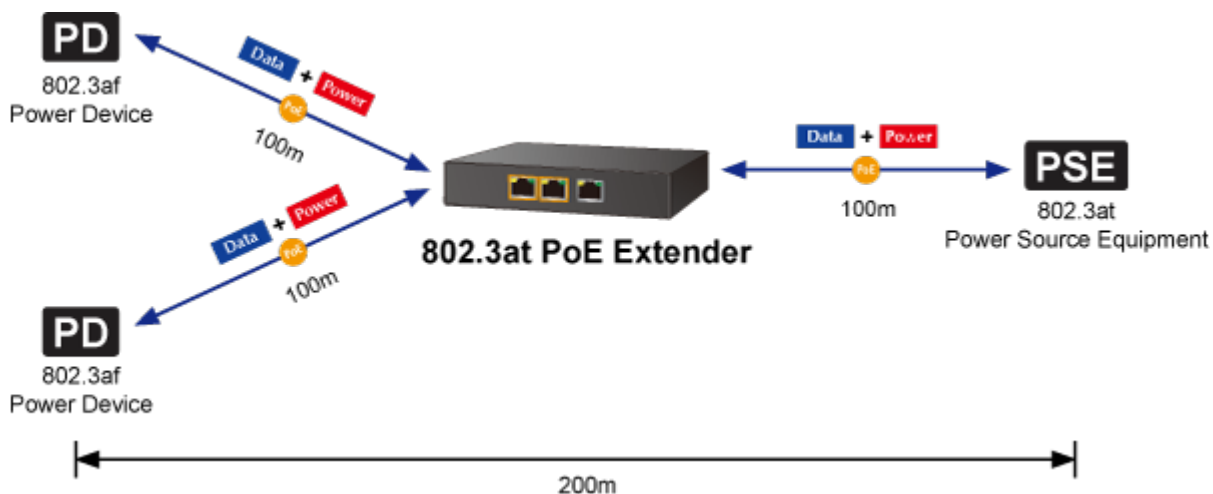

Aplikace extenderu je ideální v místě použití IP kamer nebo bezdrátových přístupových bodů na jejich delší přípojně vzdálenosti. Cenově se tak jedná o levné rozšíření možnosti instalovat napájená zařízení do míst vzdálenějších od centrálního switchu nebo racku. Použití spočívá v jednoduchém vložení extenderu na přerušené vedení.

#### Fyzické vlastnosti:

**Porty:** 3 x RJ-45 10/100/1000Base-T

**Paměť:** 2k MAC adres, buffer 2 Mb

**Propustnost:** sběrnice 6 Gbps, provozně 4,46 Mpps

**Podpora přenosu:** JumboFrame 10 KB

**Provedení:** na zeď

**Napájení:** IEEE 802.3at DC 52-56 V, celkový příkon do 36 W

**Ochrana:** ESD do 2 kV, EFT do 2 kV

**Provozní teplota:** 0 až +50 °C

**Rozměry:** 140 x 77 x 28 mm

**Hmotnost:** 234 g

**POE funkce:**

**Celkový napájecí výkon:** 25 W, IEEE 802.3af, IEEE 802.3at

**Počet injektorů:** 1 x až 30,8 W (vstup), 2 x až 25 W

**Typ napájení:** End-span

**Pokročilé funkce:**

- 1. Rozšiřuje dosah PoE na dalších 100 metrů

[Parametry](#)

[Ostatní download](#)