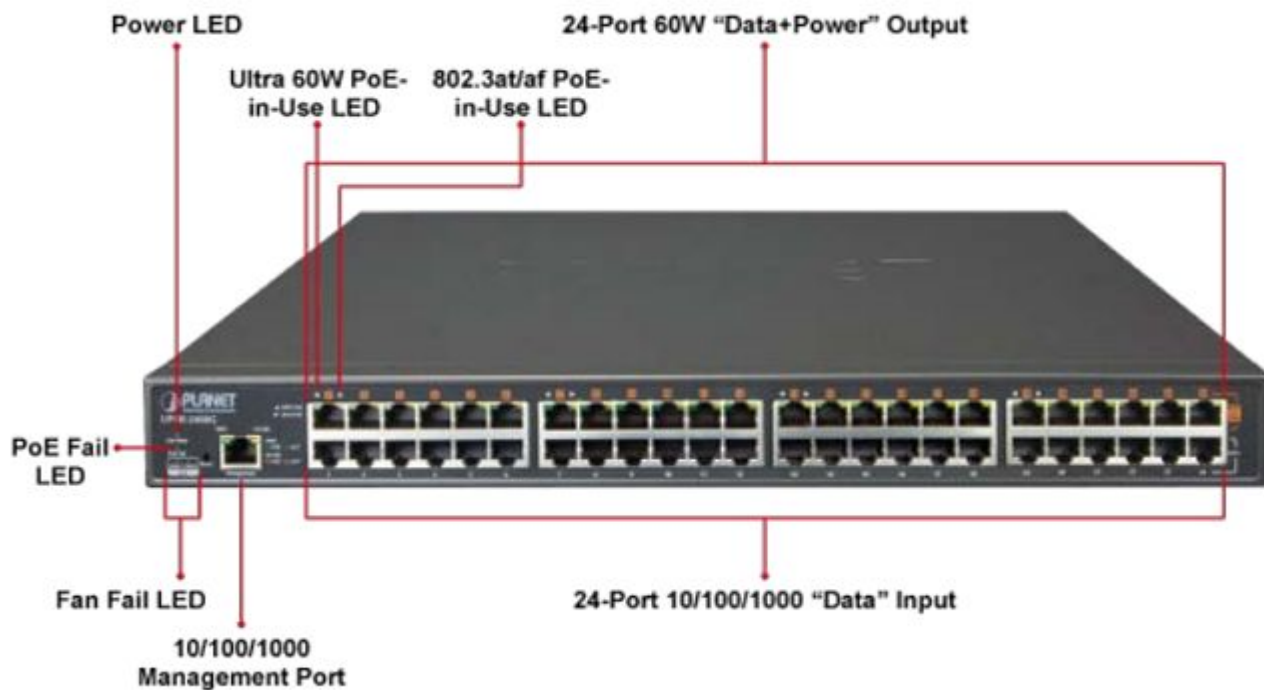

PLANET UPOE-2400G

Cena celkem:	27 093 Kč (bez DPH: 22 391 Kč)
Běžná cena:	29 802 Kč
Ušetříte:	2 709 Kč
Kód zboží:	NETPLA1387
Part No.:	UPOE-2400G
Záruka:	38 měs.
Stav:	Nové zboží

Popis

PLANET UPOE-2400G

24portový Ultra PoE+ injektor pro napájení po Ethernetovém kabelu, standard **IEEE 802.3bt PoE++ (8x až 95 W/port + 16x až 75 W/port)t**, 24x port data-in, 24x port data+power out.

Web správa, watchdog, scheduler, SNMP trap. Napájení AC 230 V, instalace 19"/1U.

Ultra PoE+ (power over ethernet) Injektor HUB pro napájení víceříkonových zařízení IEEE 802.3bt po ethernetu. Je navržen pro napájení zařízení jako jsou PTZ nebo Speedome IP kamery, WiFi přístupové body, VoIP telefony a terminálové stanice včetně LCD monitorů.

K dispozici je celkem 16 portů **s celkovým napájecím výkonem 800 W**, injektor je průchozí, napájení přidružuje na již stávající ethernet Cat5/5e/6 vedení.

ZÁKLADNÍ SPECIFIKACE

Rozhraní: 24 x RJ-45 10/100/1000 Mbps : 24 x Data input, 24 x PoE (Data + Power) output, 1 x RJ-45 port konzole