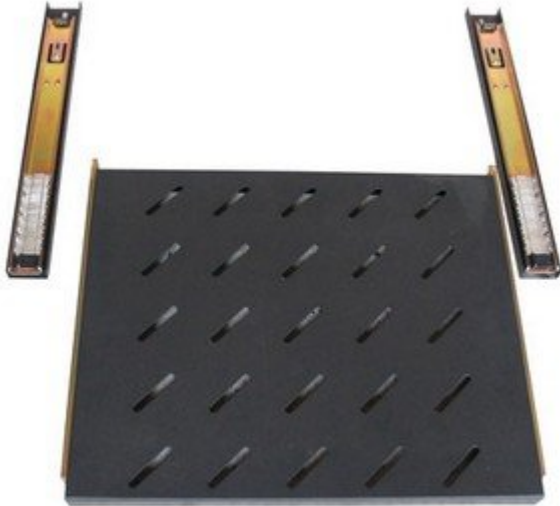

## POLICE XTENDLAN BVPOLICE6055-BLACK

Cena celkem:

**1 305 Kč**  
**(bez DPH: 1 079 Kč)**

Běžná cena:

**1 436 Kč**

Ušetříte:

**131 Kč**

Kód zboží:

NETXTE3471

Part No.:

BVPOLICE6055-BLACK

Záruka:

26 měs.

Stav:

Nové zboží

### XtendLan BVPOLICE6055-BLACK

Výsuvná police 550 mm určená pro montáž do stojanových rozvaděčů řady ECO a TELCO hloubky min. 800 mm. Výška 1U, nezabírá místo na čelní stojně. Nosnost 60 kg.

Polici je možno snadno celou vyjmout stlačením zámků u posuvu.

### ZÁKLADNÍ SPECIFIKACE

**Výška:** 1U

**Hloubka:** 550 mm

**Délka montážního vedení:** 580 mm (min. odstup vertikálních montážních lišt)

**Barva:** černá