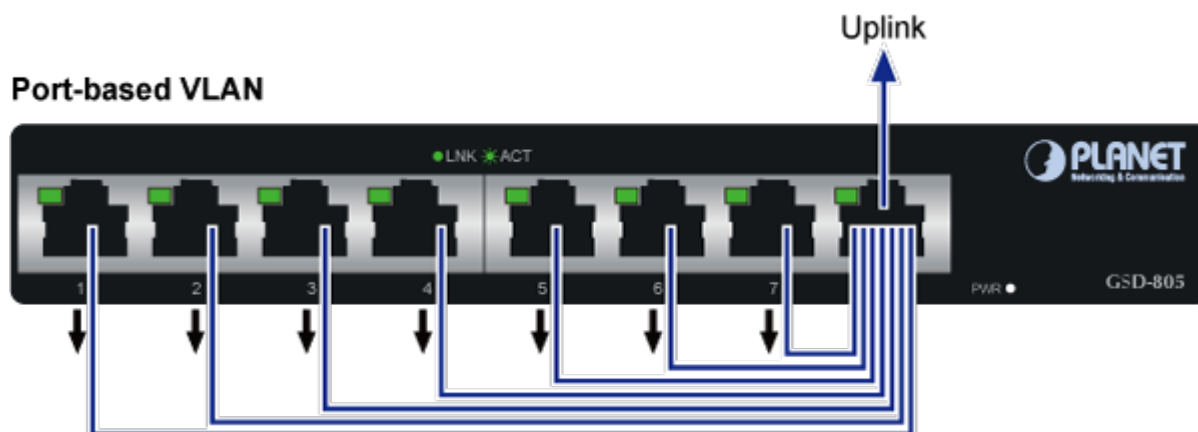

Popis

PLANET GSD-805v2

8portový Gigabitový desktopový přepínač. Portové VLAN s možnou izolací portů.

ESD+EFT ochrany proti elektrostatice a přepětí. Energeticky úsporný dle IEEE 802.3az. Kovová skříň, interní napájecí zdroj, bez ventilátorů.

Gigabitové přepínače v miniaturním provedení pro stolní použití. Mají plnou propustnost, jsou neblokující, vybaveny architekturou Store and Forward.

ZÁKLADNÍ SPECIFIKACE

Fyzické vlastnosti:

Porty: 8 x RJ-45 10/100/1000BASE-T