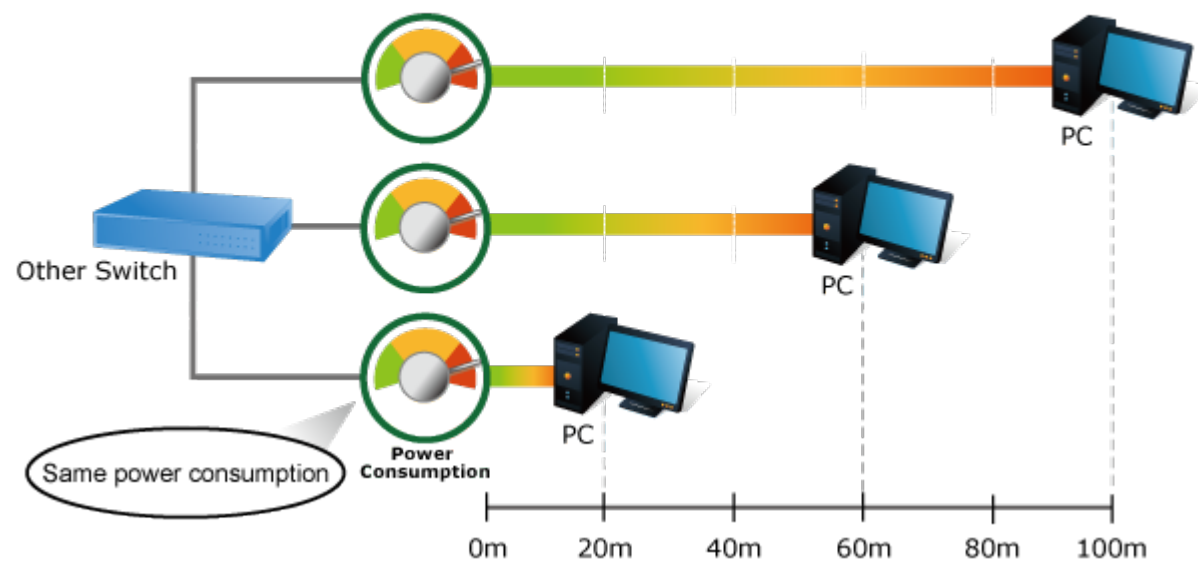

Paměť: 8k MAC adres, 1Mbit buffer
Propustnost: sběrnice 16 Gbps, provozně 11,9 Mpps (64B)
Podpora přenosu: JumboFrame 9KB
Provedení: desktop
Napájení: interní zdroj 100-240V AC, 50/60Hz, 0.2A, celkový příkon 2,4W
Ochrana: ESD do 4KV
Provozní teplota: 0 až 50°C
Rozměry: 168 x 93 x 32 mm
Hmotnost: 428 g

Intelligent Power Savings