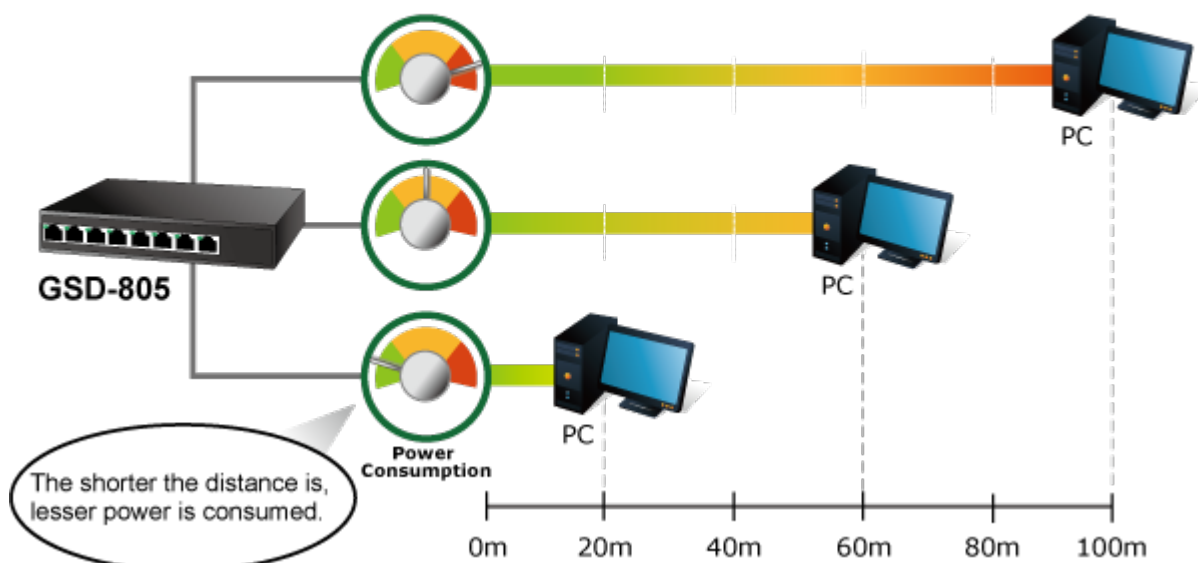

Paměť: 8k MAC adres, 1Mbit buffer
Propustnost: sběrnice 16 Gbps, provozně 11,9 Mpps (64B)
Podpora přenosu: JumboFrame 9KB
Provedení: desktop
Napájení: interní zdroj 100-240V AC, 50/60Hz, 0.2A, celkový příkon 2,4W
Ochrana: ESD do 4KV
Provozní teplota: 0 až 50°C
Rozměry: 168 x 93 x 32 mm
Hmotnost: 428 g

Intelligent Power Savings