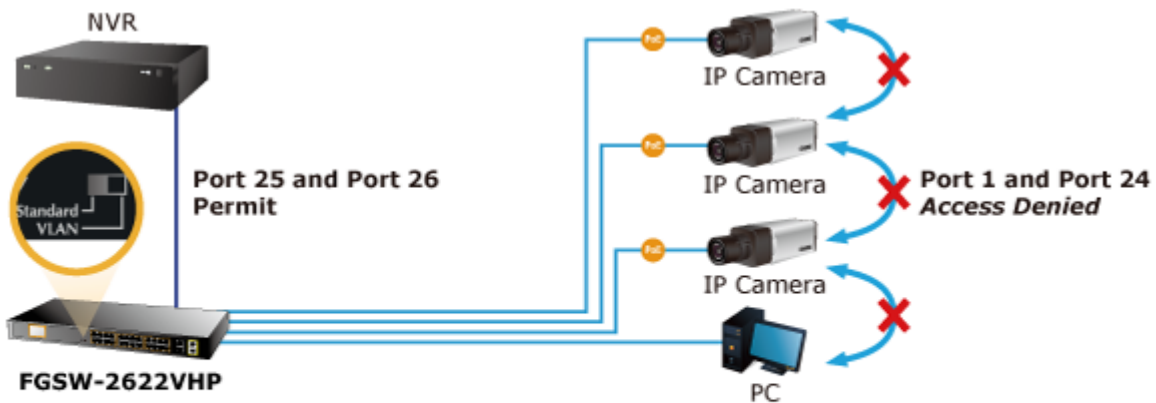

VLAN Isolation Mode

- 100BASE-TX UTP
- 100BASE-TX UTP with PoE
- 100BASE-T UTP