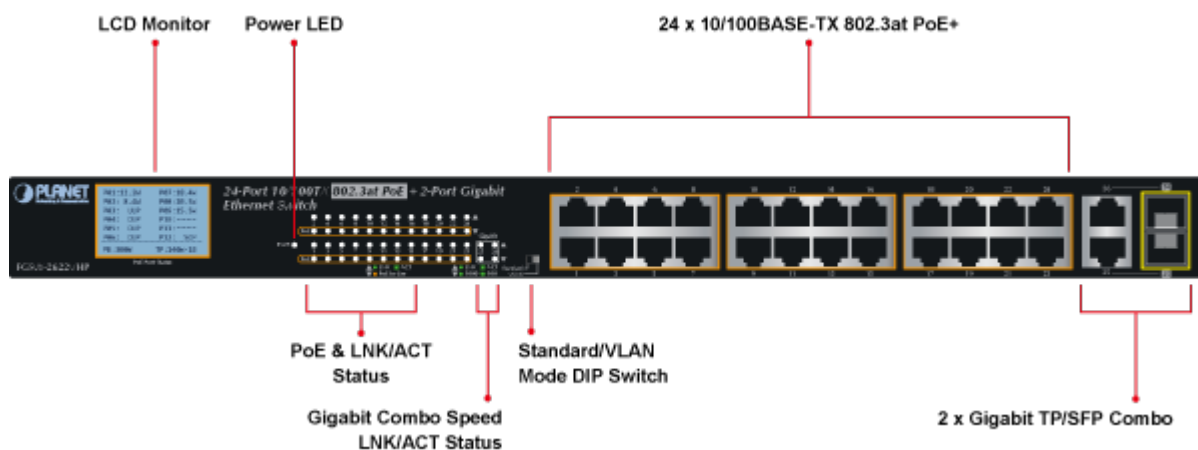

Popis

Planet FGSW-2622VHP

2 Gigabitové porty 1000Base-Tp/SFP. 24 portů 10/100Base-TX s možností napájení dalších IEEE 802.3at zařízení, celkový výkon 300W.

LCD displej pro info o napájení, portové VLAN. ESD ochrany, interní AC zdroj.

Jedná se o 24portový 10/100Mbit fast ethernet switch se 2x Gigabitovými TP/SFP rozhraními. Umožňuje napájet další zařízení jako jsou IP kamery, VoIP telefony a WiFi přístupové body. Zařízení disponuje plně propustnou rychlou interní páteří sběrnicí. Gigabitová rozhraní poskytují další možnosti rozšiřitelnosti, flexibility a integrace v síti. LCD displej na předním panelu informuje o aktuálním vytížení PoE.