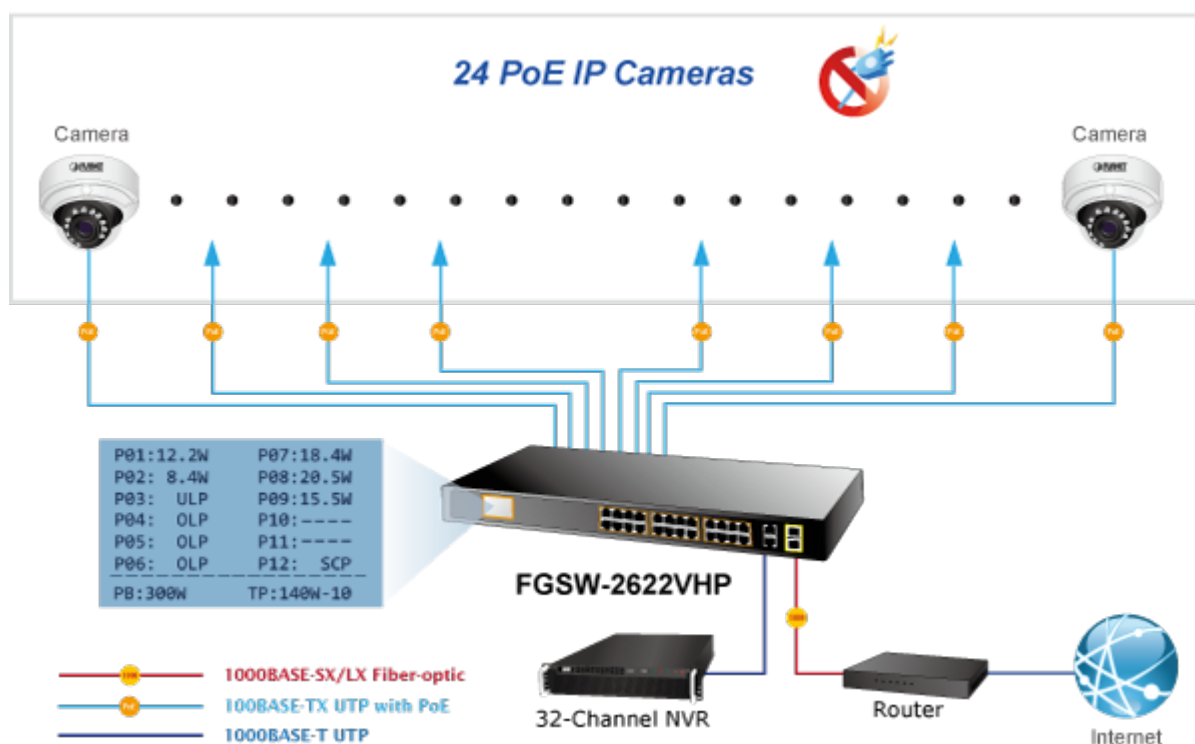

2 Gigabitové porty 1000Base-Tp/SFP. 24 portů 10/100Base-TX s možností napájení dalších IEEE 802.3at zařízení, celkový výkon 300W.

LCD displej pro info o napájení, portové VLAN. ESD ochrany, interní AC zdroj.

Jedná se o 24portový 10/100Mbit fast ethernet switch se 2x Gigabitovými TP/SFP rozhraními. Umožňuje napájet další zařízení jako jsou IP kamery, VoIP telefony a WiFi přístupové body. Zařízení disponuje plně propustnou rychlou interní páteří sběrnicí. Gigabitová rozhraní poskytují další možnosti rozšiřitelnosti, flexibility a integrace v síti. LCD displej na předním panelu informuje o aktuálním vytížení PoE.

## POE funkce:

**Celkový napájecí výkon:** IEEE 802.3af, IEEE 802.3at, 300 W

**Počet injektorů:** 24 x až 30 W

**Typ napájení:** End-span

## Pokročilé funkce:

1. automatická detekce napájených zařízení