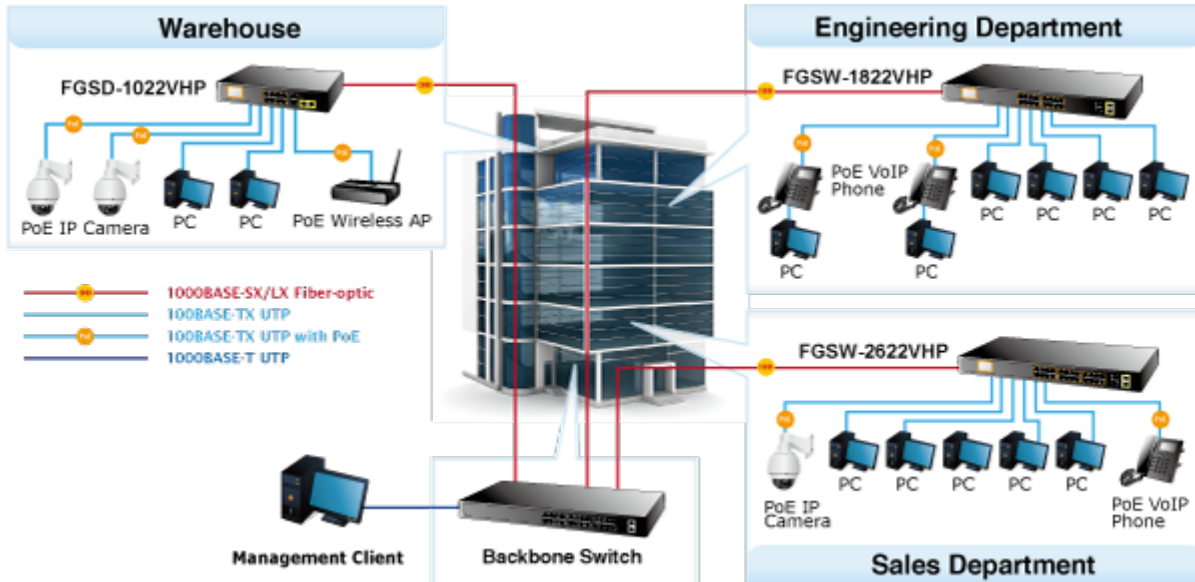

[Prezentace](#)

[Manuál](#)