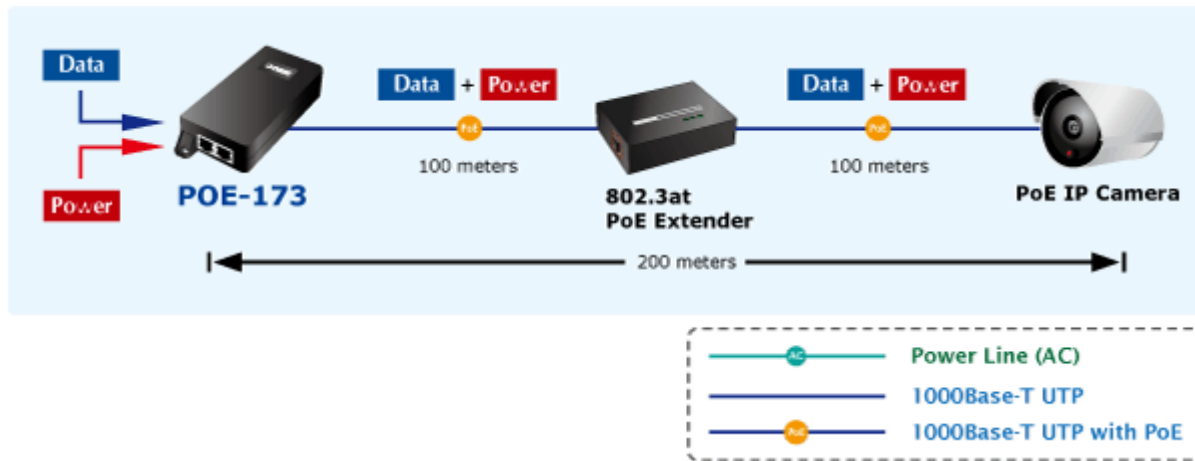

[Manuál](#)

[Ostatní download](#)