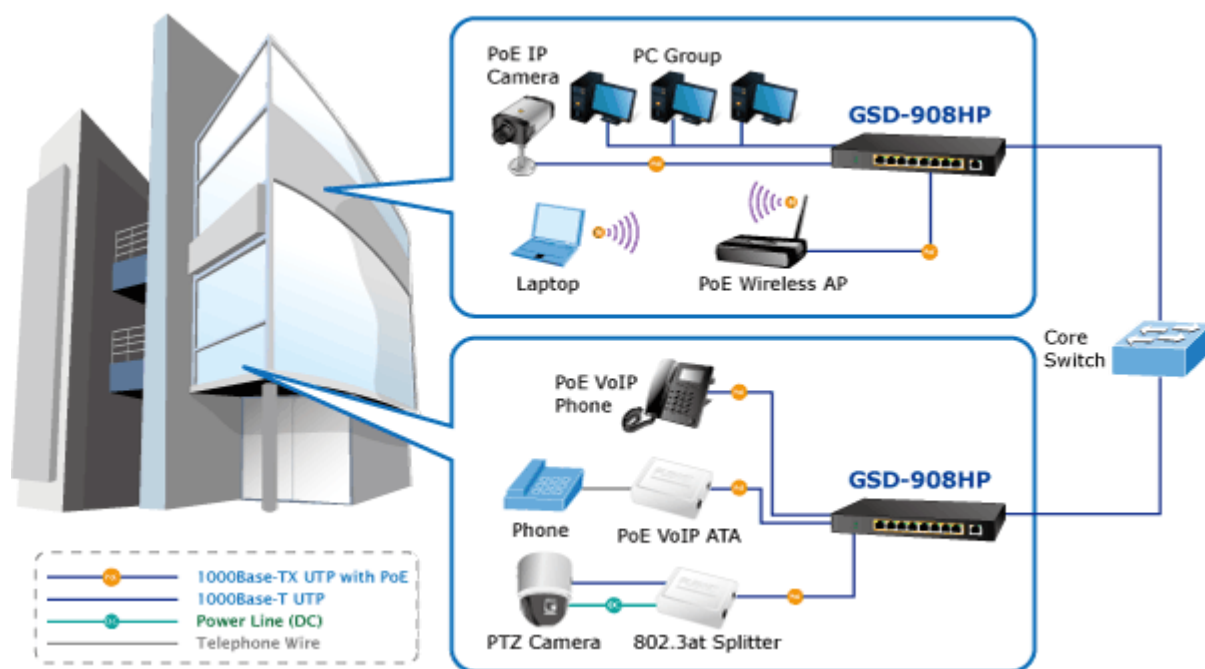

Gigabitový 9portový přepínač s 8 PoE (power over ethernet) porty pro centralizované napájení zařízení po ethernetu jako jsou IP kamery, WiFi prvky nebo VOIP telefony. Celkem je k dispozici výstupní výkon 120W. Zařízení je svým provedením vhodné jak pro instalaci do domácích nebo kancelářských prostorů, je vhodné i pro aplikace v lokálních rozvaděčích. Výstupní výkon PoE portů je regulován v závislosti na příkonu napájených zařízení.

ZÁKLADNÍ SPECIFIKACE

Fyzické vlastnosti:

Porty: 9 x 10/100/1000BASE-T s PoE, 1 x 10/100/1000BASE-T

Paměť: 4k MAC adres, buffer 192 KB

Propustnost: sběrnice 18 Gbps, provozně 13,3 Mpps (64B)

Podpora přenosu: JumboFrame 9KB

Provedení: desktop

Napájení: zdroj DC 55V, 2A max., celkový příkon do 100W

Ochrana: ne

Provozní teplota: 0 - 50°C

Rozměry: 235 x 103 x 27 mm

Hmotnost: 628 g

POE funkce:

Celkový napájecí výkon: 100 W, IEEE 802.3af, IEEE 802.3at

Počet injektorů: 8 x až 30 W

Perfect Combination 8-Port PoE Switch + 8-Ch NVR

[Parametry](#)

[Prezentace a použití](#)

[Manuál](#)

[Ostatní download](#)