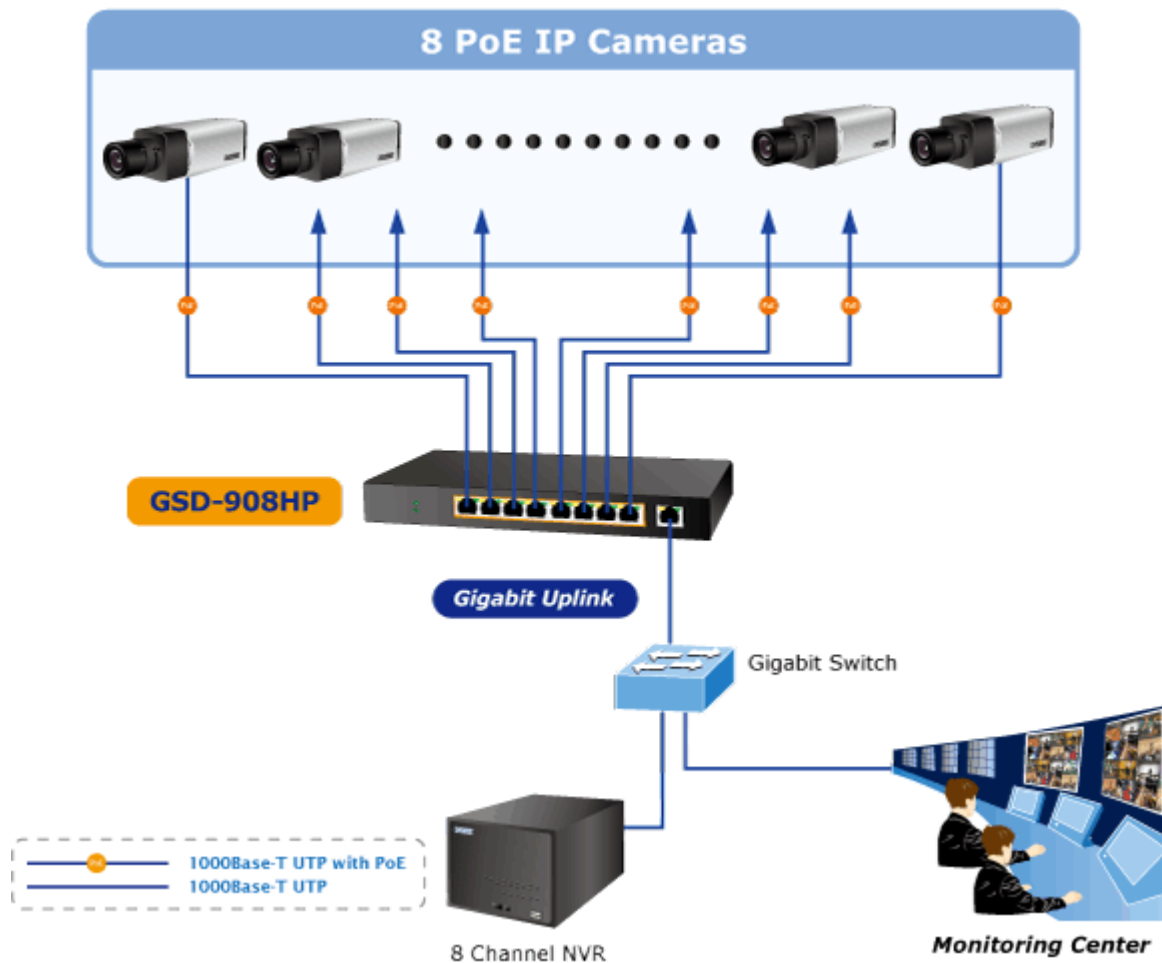

SWITCH PLANET GSD-908HP

Cena celkem:	2 772 Kč
	(bez DPH: 2 291 Kč)
Běžná cena:	3 049 Kč
Ušetříte:	277 Kč
Kód zboží:	NETPLA1851
Part No.:	GSD-908HP
Záruka:	38 měs.
Stav:	Nové zboží

Popis

PLANET GSD-908HP

Gigabitový přepínač 9 portů 1000Base-T, 8 portů s PoE injektorem 802.3af, napájecí výkon až 100W. Externí napájecí zdroj, kovové provedení, bez ventilátorů.

Gigabitový 9portový přepínač s 8 PoE (power over ethernet) porty pro centralizované napájení zařízení po ethernetu jako jsou IP kamery, WiFi prvky nebo VOIP telefony. Celkem je k dispozici výstupní výkon 120W. Zařízení je svým provedením vhodné jak pro instalaci do domácích nebo kancelářských prostorů, je vhodné i pro aplikace v lokálních rozvaděčích. Výstupní výkon PoE portů je regulován v závislosti na příkonu napájených zařízení.

ZÁKLADNÍ SPECIFIKACE

Fyzické vlastnosti:

Porty: 9 x 10/100/1000BASE-T s PoE, 1 x 10/100/1000BASE-T

Paměť: 4k MAC adres, buffer 192 KB

Propustnost: sběrnice 18 Gbps, provozně 13,3 Mpps (64B)

Podpora přenosu: JumboFrame 9KB

Počet injektorů: 8 x až 30 W

Perfect Combination 8-Port PoE Switch + 8-Ch NVR

[Parametry](#)

[Prezentace a použití](#)

[Manuál](#)

[Ostatní download](#)