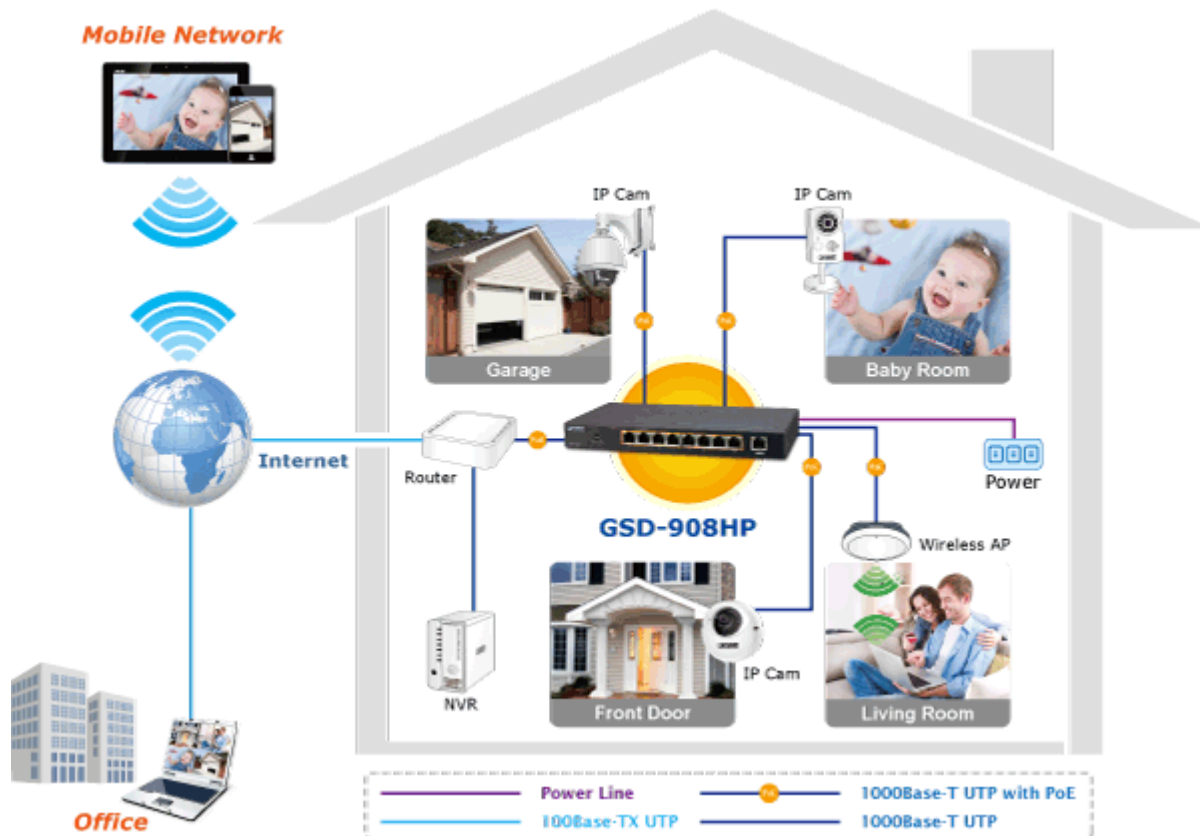

SWITCH PLANET GSD-908HP

Cena celkem:	2 772 Kč
	(bez DPH: 2 291 Kč)
Běžná cena:	3 049 Kč
Ušetříte:	277 Kč
Kód zboží:	NETPLA1851
Part No.:	GSD-908HP
Záruka:	38 měs.
Stav:	Nové zboží

Popis

PLANET GSD-908HP

Gigabitový přepínač 9 portů 1000Base-T, 8 portů s PoE injektorem 802.3af, napájecí výkon až 100W. Externí napájecí zdroj, kovové provedení, bez ventilátorů.

Gigabitový 9portový přepínač s 8 PoE (power over ethernet) porty pro centralizované napájení zařízení po ethernetu jako jsou IP kamery, WiFi prvky nebo VOIP telefony. Celkem je k dispozici výstupní výkon 120W. Zařízení je svým provedením vhodné jak pro instalaci do domácích nebo kancelářských prostorů, je vhodné i pro aplikace v lokálních rozvaděčích. Výstupní výkon PoE portů je regulován v závislosti na příkonu napájených zařízení.

Provedení: desktop

Napájení: zdroj DC 55V, 2A max., celkový příkon do 100W

Ochrana: ne

Provozní teplota: 0 - 50°C

Rozměry: 235 x 103 x 27 mm

Hmotnost: 628 g

POE funkce:

Celkový napájecí výkon: 100 W, IEEE 802.3af, IEEE 802.3at

Počet injektorů: 8 x až 30 W

Perfect Combination 8-Port PoE Switch + 8-Ch NVR

[Parametry](#)

[Prezentace a použití](#)

[Manuál](#)

[Ostatní download](#)