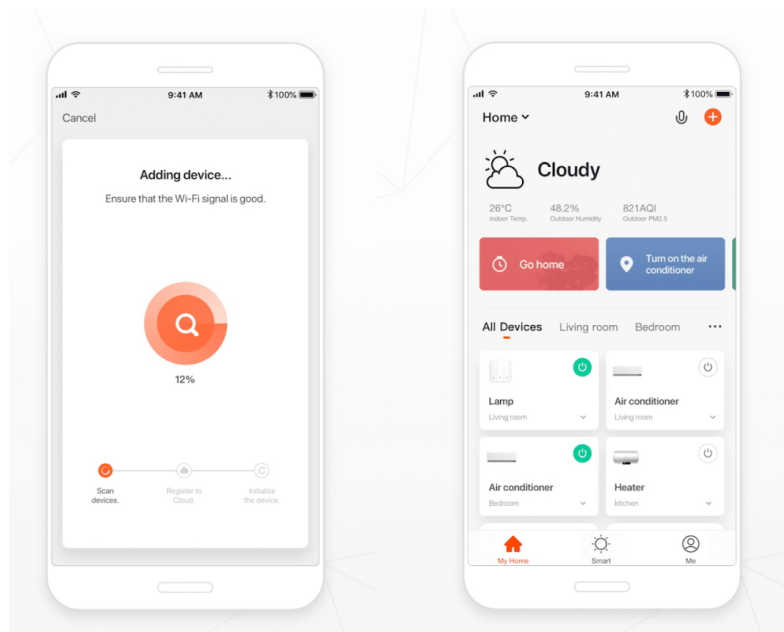

Popis

IMMAX Neo E14 5 W

Žárovky IMMAX Neo pracují s bezdrátovou komunikační technologií ZigBee pro ovládání celé sítě domácích světelných zdrojů skrze dálkový ovladač (není součástí balení) či aplikaci v mobilním telefonu. Tato žárovka je vhodná do systému osvětlení **Immax NEO** či **Philips HUE**.