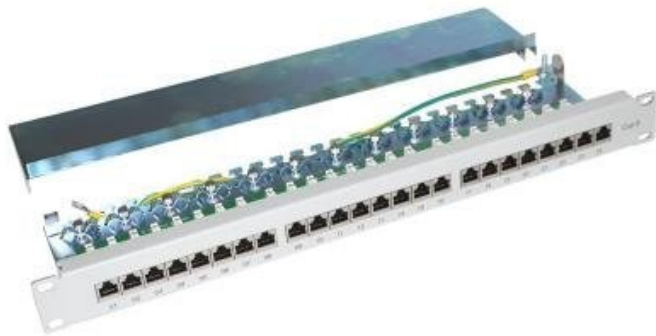

XTENDLAN XL-PP19-24C6S-A-GREY

Cena celkem:	1 249 Kč (bez DPH: 1 032 Kč)
Běžná cena:	1 374 Kč
Ušetříte:	125 Kč
Kód zboží:	NETXTE5874
Part No.:	XL-PP19-24C6S-A-GREY
Záruka:	26 měs.
Stav:	Nové zboží

Popis

XtendLanXL-PP19-24C6S-A-GREY

Propojovací patch panel **osazený 24 porty Cat6**. Zařízení vyniká kvalitním zpracováním, které s přehledem zvládne 200 zářezů a 1000 zapojení a odpojení. Panel je **stíněný** a jeho horní kryt lze jednoduše sejmout díky technologii "Clip Lock" bez použití náradí. Součástí těla panelu je vyvazovací lišta pro pevné připevnění kabelů. **Vhodné pro vodiče AWG 23**.

ZÁKLADNÍ SPECIFIKACE

Počet portů: 24

Výška: 1U

Provedení racku: 19"