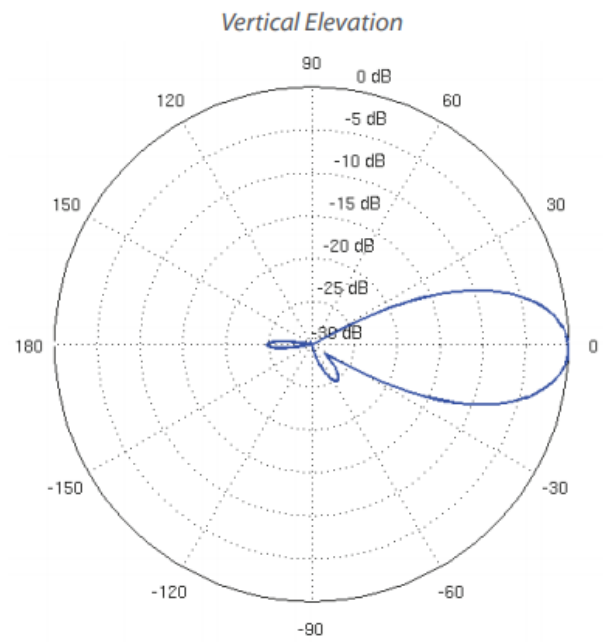

Vyzařovací charakteristika:

Ztráta odrazem: