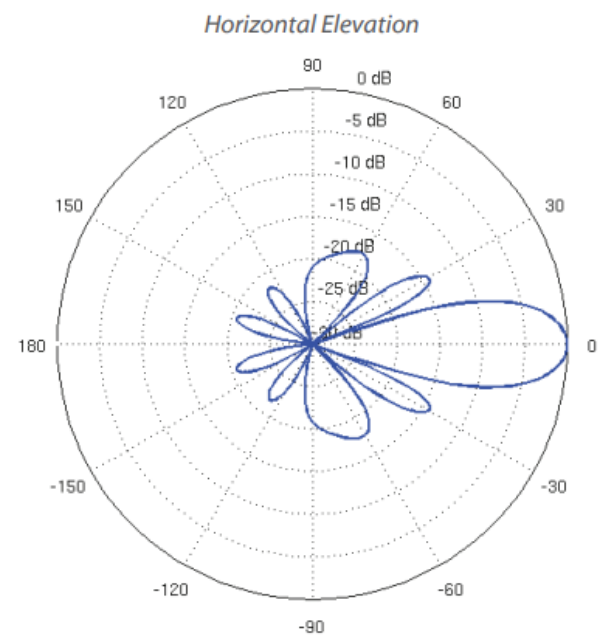

Vyzařovací charakteristika:

Ztráta odrazem: