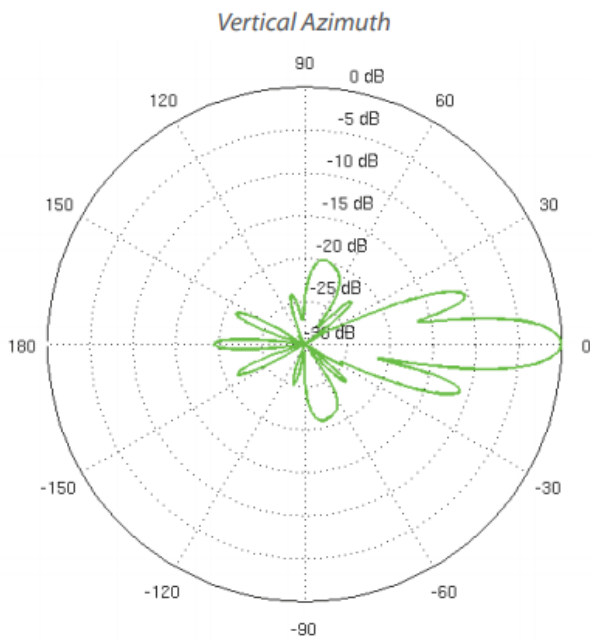

Vyzařovací charakteristika:

Ztráta odrazem: