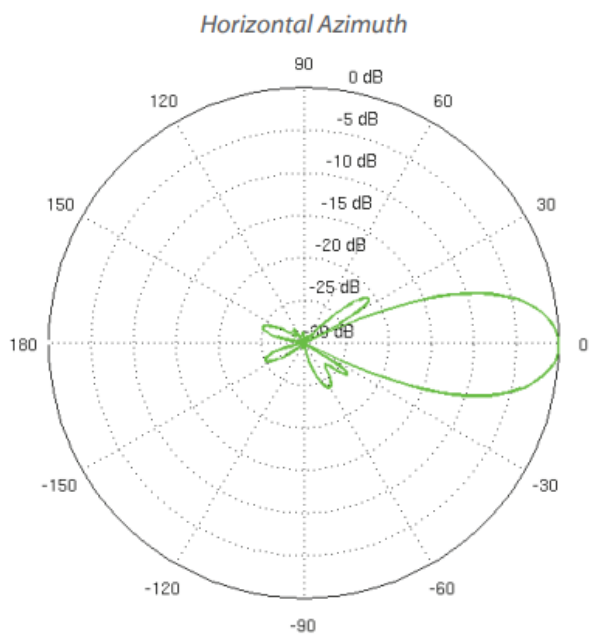

Vyzařovací charakteristika:

Ztráta odrazem: