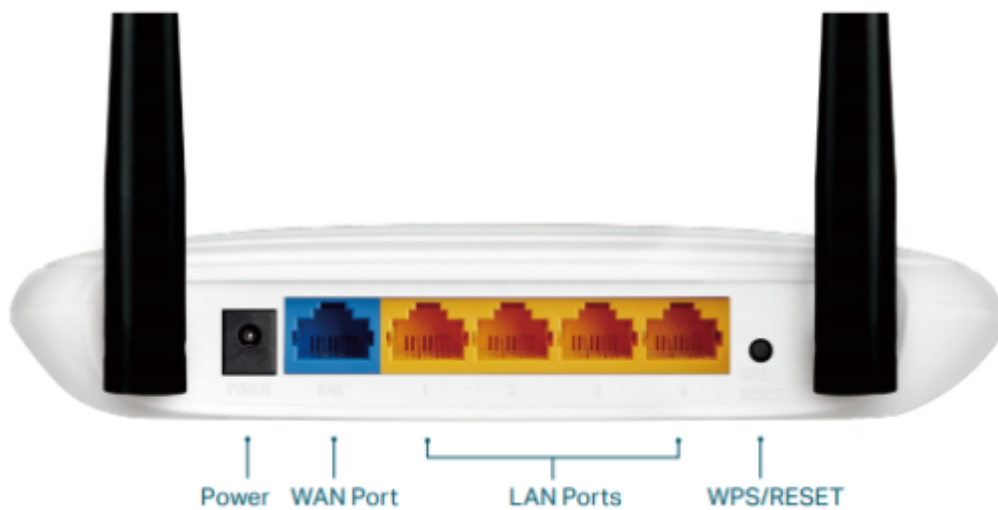

TP-LINK TL-WR841N

Cena celkem:	495 Kč (bez DPH: 409 Kč)
Běžná cena:	544 Kč
Ušetříte:	49 Kč
Kód zboží:	NARTPL1042
Part No.:	TL-WR841N
Záruka:	36 měs.
Stav:	Nové zboží

Popis

TP-Link TL-WR841N

Bezdrátový router s fixními anténami poskytuje propustnost bezdrátového spojení až do rychlosti **300 Mbit/s** s podporou standardů **IEEE 802.11b/g/n**. K propojení s ostatními prvky sítě slouží **jeden WAN** port a **čtyři LAN** porty. Router podporuje IGMP Proxy/Snooping, Bridge a Tag VLAN pro optimalizaci streamování IPTV. Mezi další přednosti zařízení patří podpora PPPoE, Dynamic IP, UPnP, DDNS, možnost přidat statické routy, VPN Pass-through, **zabudovaný firewall** a možnost uložení/obnovení konfigurace.

Součástí balení je napájecí adaptér (9 V/0,6 A).

Od HW revize 14.0 obsahuje pouze 1 signalizační diodu.

Snadné nastavení a správa pomocí mobilní aplikace Tether

Bezplatná **aplikace Tether** je k dispozici pro zařízení s operačním systémem Android i iOS, abyste mohli router snadno zprovoznit a spravovat nastavení vaší sítě.

ZÁKLADNÍ SPECIFIKACE

Standard: IEEE 802.11b/g/n

Rychlost datového přenosu: 300 Mbit/s

Porty: 4 x 10/100 Mbps RJ-45 LAN, 1 x 10/100 Mbps RJ-45 WAN

Frekvenční pásmo: 2,4 GHz

Zabezpečení: WEP, WPA, WPA2, WPA/WPA2-Enterprise (802.1x)