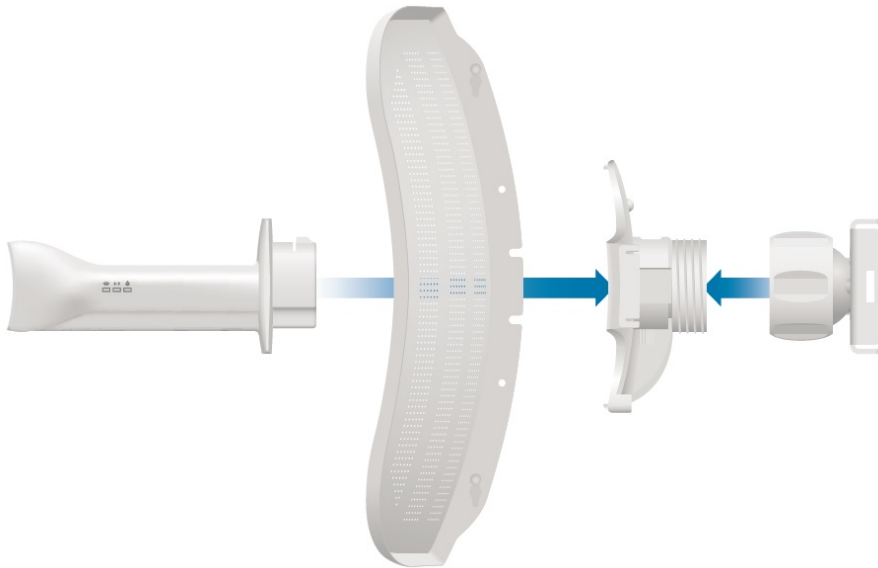

Popis

Ubiquiti LiteBeam M5-23

LiteBeam (LBE-M5-23) je výkonná kompletní venkovní jednotka včetně 23 dBi antény pro pásmo 5 GHz vhodná jako klientské zařízení nebo pro spoj bod-bod. Jednotka umožňuje komunikaci rychlostí až 100 Mbps.

LiteBeam využívá nově navrženou **odlehčenou konstrukci antény** pro snadnější montáž bez nářadí. Patentovaná technologie InnerFeed integruje celou rádiovou část přímo do zářiče, který je krytý vysoce odolným UV stabilizovaným plastem.

Pro vysoké přenosové rychlosti jednotka využívá standard 802.11a/n a revoluční protokol **AirMAX (TDMA)** pro dosažení nízkých latencí. Anténní systém se skládá z **23dBi antény**. S jednotkami LiteBeam je tak možné připojit klienta až na vzdálenost 30 km.

Výhodou Litebeam je **vodováha a inovativní kloubový držák**, díky němu je možné anténu natočit do požadované polohy a přesně zaměřit.

I přes parabolickou anténu naleznete jednotku v praktickém kompaktním balení. **Skvělý poměr cena/výkon a snadná instalace** předurčuje k masivnímu nasazení do bezdrátových sítí.