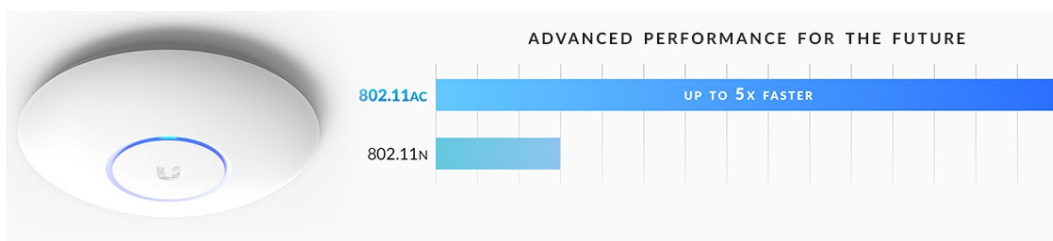

**UniFi AC PRO** je designově povedené vnitřní hotspotové řešení využívající standard 802.11a/b/g/n/ac. Je vybaveno anténním systémem **MIMO 3x3** v podobě dvou integrovaných **3 dBi antén** (2,4 GHz a 5 GHz).