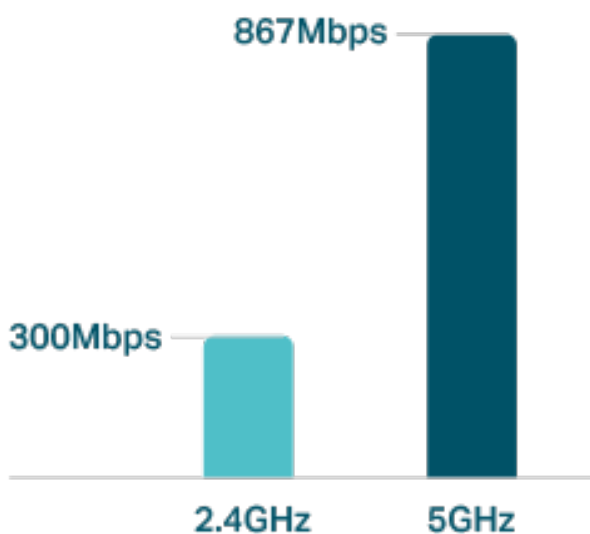

Popis

TP-Link Archer C50

Wi-Fi router pracující v pásmech **2,4 a 5 GHz**. Podporuje standard **802.11 a/b/g/n/ac**. V pásmu 2,4 GHz dosahuje přenosových rychlostí **až 300 Mbit/s** a v pásmu 5 GHz **až 867 Mbit/s**.