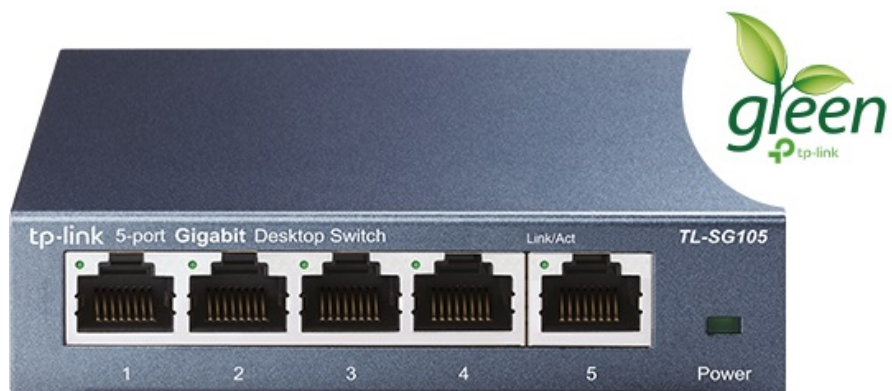

Součástí balení je napájecí adaptér (5 V/0,6 A).

ZÁKLADNÍ SPECIFIKACE

Porty: 5 x RJ-45 10/100/1000 Mb/s

PoE: ne

Kapacita switche: 10 Gb/s

Rychlost směrování: 7,4 Mp/s

Rozměry: 100 x 98 x 25 mm