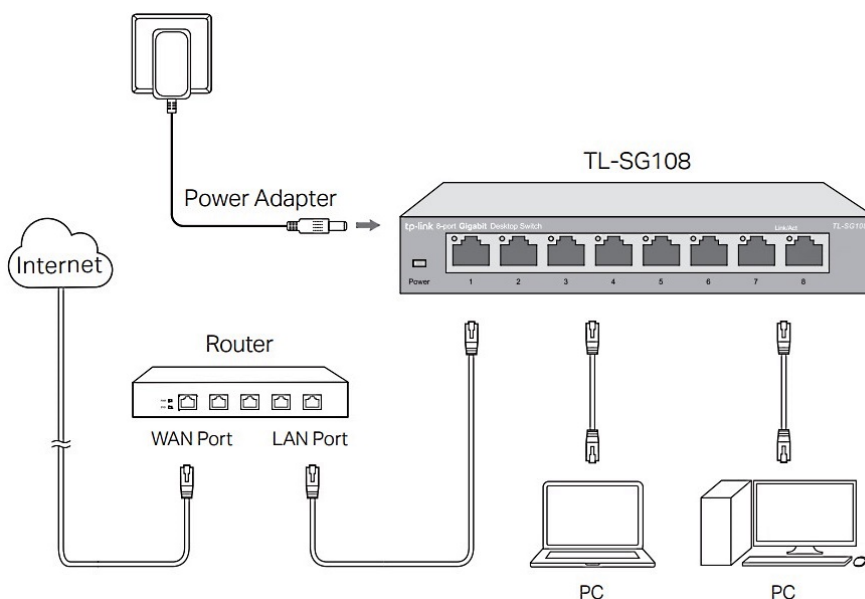

Popis

TP-Link TL-SG108

Vysokorychlostní **8portový** stolní switch v kovovém těle představuje snadný způsob přechodu na **gigabitový ethernet**. Zvyšte rychlost svého síťového serveru a páteřních připojení nebo proměňte gigabitovou rychlost ve stolních počítačích v realitu. Switch TL-SG108 se navíc může pochlubit podporou **AUTO-MDIX** a funkcí řízení toku dat (**flow control**).

ZÁKLADNÍ SPECIFIKACE

Počet portů: 8x GbE RJ-45 LAN

Kapacita switchu: 16 Gb/s

Rychlost směrování: 11,9 Mp/s

PoE: ne

Rozměry: 158 x 101 x 25 mm