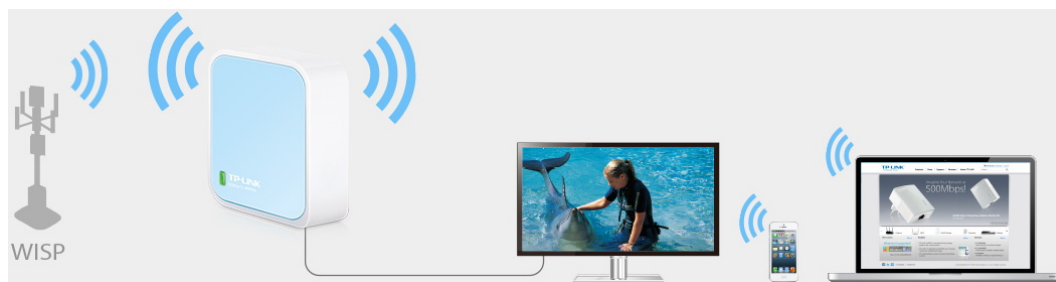

Režim hotspot

Užijte si bezdrátový přístup k internetu připojením k venkovnímu WISP Access Pointu.