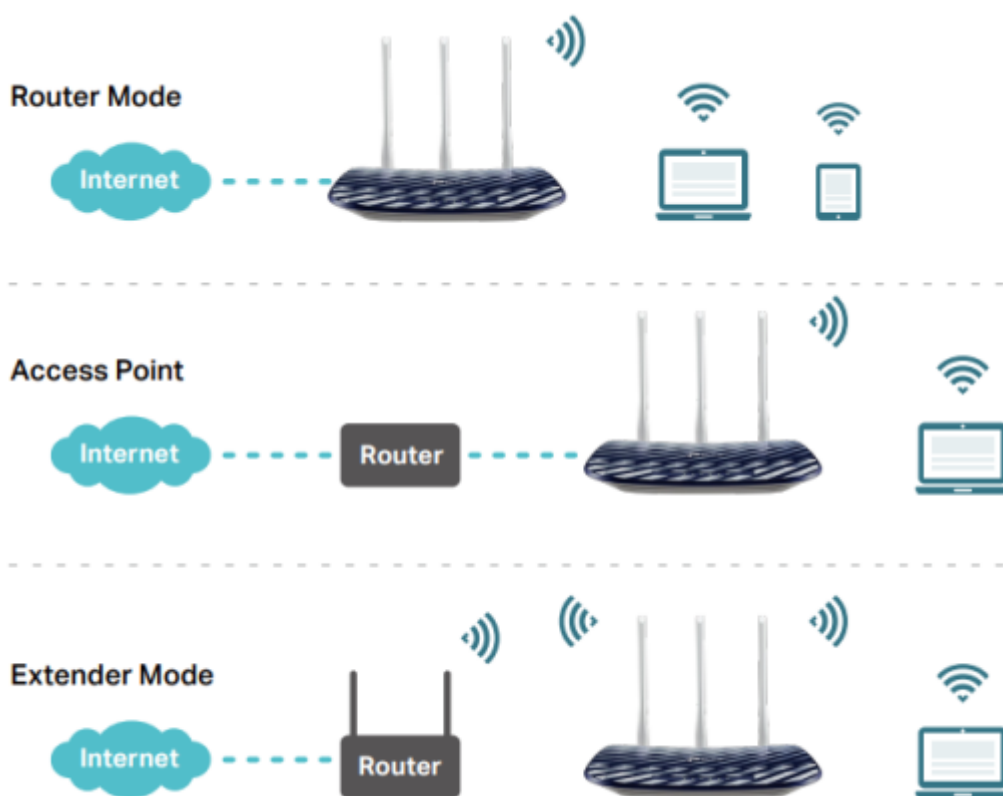

36 měs.

Stav:

Nové zboží

Popis

TP-Link Archer C20

Archer C20 přichází s novou generací standardu Wi-Fi **802.11ac**, jež je 3x rychlejší než rychlost bezdrátového standardu 802.11n, se kterým je zpětně kompatibilní.

Díky vyšší energetické úspornosti a robustnímu zabezpečení je standard **802.11ac** dokonalý způsob, jak zrychlit domácí multimediální síť a vyřešit přetížení, které několik zařízení může způsobit. Díky bezdrátové rychlosti **433 Mbit/s v pásmu 5 GHz** a **300 Mbit/s v pásmu 2,4 GHz** nabízí flexibilitu dvou vyhrazených sítí a zajišťuje ohromující výkon bezdrátové sítě. Jednoduché úkoly mohou být provozovány v pásmu 2,4 GHz, zatímco on-line hraní her nebo streamování HD videa, mohou být provozovány v pásmu 5 GHz - vše současně.

Snadné nastavení a správa pomocí mobilní aplikace Tether

Bezplatná **aplikace Tether** je k dispozici pro zařízení s operačním systémem Android i iOS, abyste mohli router snadno zprovoznit a spravovat nastavení vaší sítě.