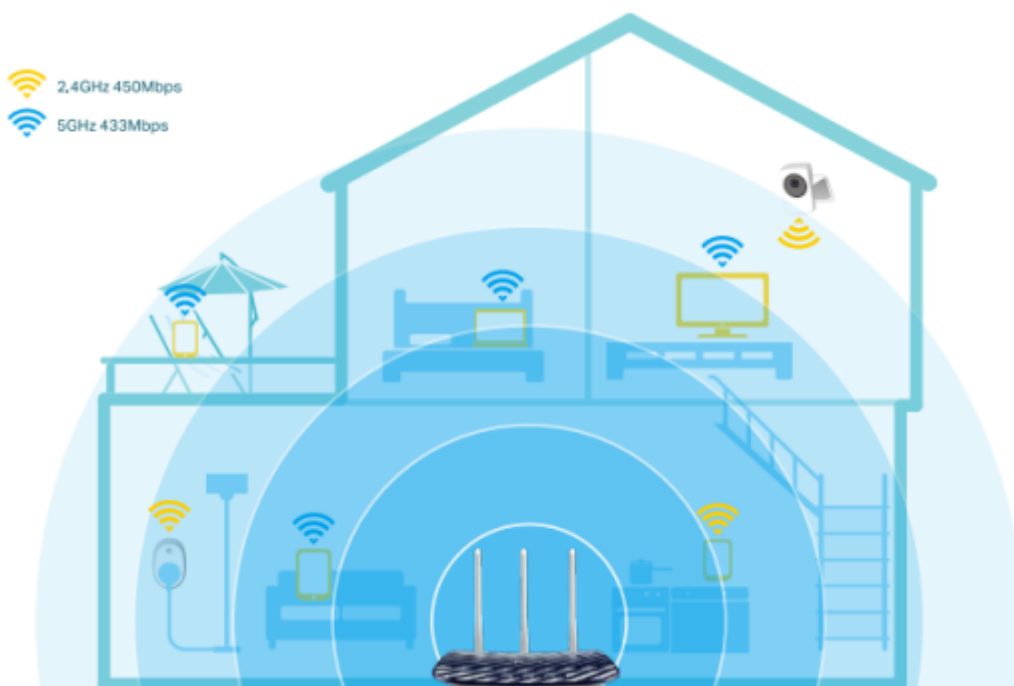

36 měs.

Stav:

Nové zboží

Popis

TP-Link Archer C20

Archer C20 přichází s novou generací standardu Wi-Fi **802.11ac**, jež je 3x rychlejší než rychlost bezdrátového standardu 802.11n, se kterým je zpětně kompatibilní.

Díky vyšší energetické úspornosti a robustnímu zabezpečení je standard **802.11ac** dokonalý způsob, jak zrychlit domácí multimediální síť a vyřešit přetížení, které několik zařízení může způsobit. Díky bezdrátové rychlosti **433 Mbit/s v pásmu 5 GHz** a **300 Mbit/s v pásmu 2,4 GHz** nabízí flexibilitu dvou vyhrazených sítí a zajišťuje ohromující výkon bezdrátové sítě. Jednoduché úkoly mohou být provozovány v pásmu 2,4 GHz, zatímco on-line hraní her nebo streamování HD videa, mohou být provozovány v pásmu 5 GHz - vše současně.

Snadné nastavení a správa pomocí mobilní aplikace Tether

Bezplatná **aplikace Tether** je k dispozici pro zařízení s operačním systémem Android i iOS, abyste mohli router snadno zprovoznit a spravovat nastavení vaší sítě.