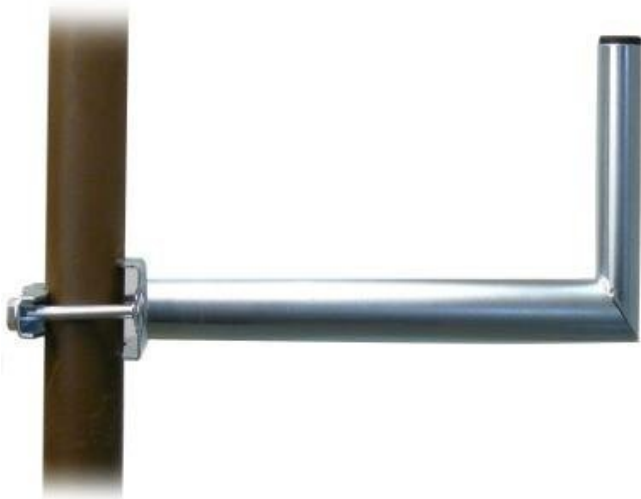

Radek Mendlík (eshop.pocitacerm.cz)

info@pocitacerm.cz

+420 777 565 631

01.07.24 18:23:17

DRŽÁK WAVERF 3021302E

Cena celkem:

343 Kč

(bez DPH: 283 Kč)

Běžná cena:

377 Kč

Ušetříte:

34 Kč

Kód zboží:

SATWAR0004

Part No.:

3021302E

Záruka:

26 měs.

Stav:

Nové zboží

Popis

WafeRF 3021302E

Držák o délce 35 cm je vhodný k připevnění na stožár nebo svislou trubku, pro uchycení satelitních parabol a větších antén.