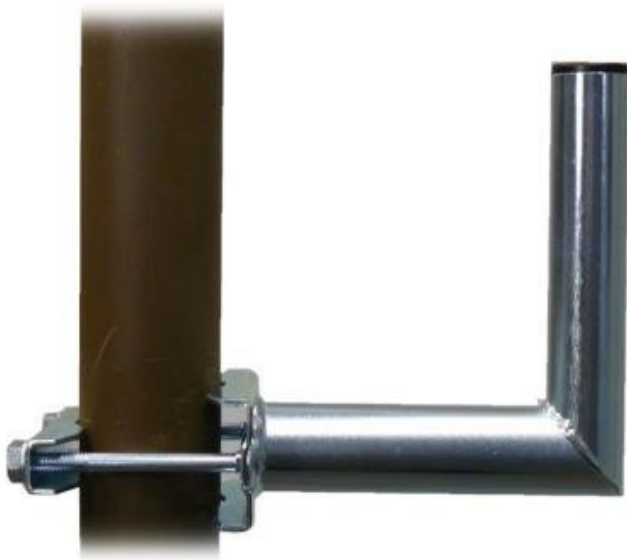

DRŽÁK WAVERF PK20S42 NA STOŽÁR 20CM

Cena celkem:

319 Kč

(bez DPH: 264 Kč)

Běžná cena:

351 Kč

Ušetříte:

32 Kč

Kód zboží:

SATWAR0007

Part No.:

3021301E

Záruka:

26 měs.

Stav:

Nové zboží

Popis

WaveRF 3021301E

Držák vhodný k připevnění na stožár nebo svislou trubku, pro uchycení satelitních parabol a větších antén. Povrchově upraveno galvanickým zinkem.

ZÁKLADNÍ SPECIFIKACE

Délka odsazení: 200 mm

Celková výška držáku: 200 mm

Pracovní výška držáku: 160 mm

Průměr trubky: 42 mm

Základna: 3 mm silný zubatec k uchycení na trubku 25-70 mm

Hmotnost: 1200 g