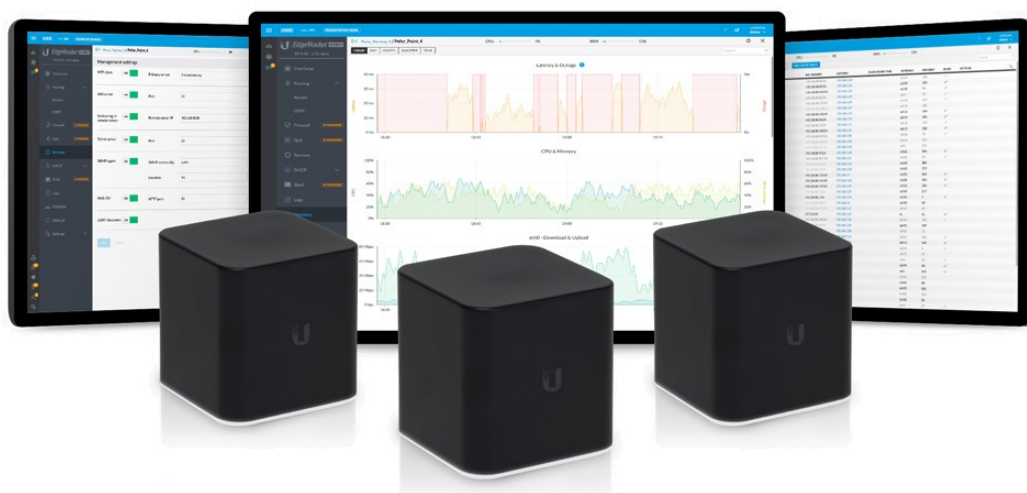

Popis

Ubiquiti AirCube AC

AirCube AC je designový Wi-Fi router 2,4GHz/5GHz, který vyniká výkonnou anténou a skvělým pokrytím každé domácnosti. Navíc integruje vzdálenou správu koncových zařízení UNMS™ a podporuje aplikaci UNMS™ Mobile pro rychlé nastavení.

AirCube AC má inovativní **4dBi (2,4GHz) a 5dBi (5GHz) antény**, která rozšíří pokrytí Wi-Fi signálu za hranice běžných routerů. Díky anténám 2x2MIMO dosahuje router na bezdrátové části agregované **propustnosti až 1167 Mbps**.

AirCube AC má **čtyři Gbit RJ45 porty**, z toho dva porty jsou PoE. Port **PoE IN** slouží pro napájení samotného routeru, port **PoE Out** podporuje pasivní PoE 24V na výstupu.

AirCube AC nabízí dvě možnosti konfigurace routeru. **Rychlé nastavení pomocí aplikace UNMS™ Mobile nebo vzdálená správa více Ubiquiti zařízení v UNMS™ softwaru.** Standardní rozhraní na IP adrese routeru je spíše informativní, nabízí možnost stáhnout nebo nahrát konfiguraci, updatovat firmware, restart.

Aplikace **UNMS™ Mobile** ([Android](#), [iOS](#)) pomáhá s jednoduchou a pohodlnou konfigurací routeru.

Software **UNMS™** je komplexní kontrolér pro centralizované řízení všech airCube routerů a dalších Ubiquiti síťových prvků. Nabízí intuitivní webové rozhraní, rychlou konfiguraci zařízení, grafické přehledy pro efektivní sledování a odstraňování problémů. Největší výhodou jsou **nulové licenční poplatky** za používání softwaru.