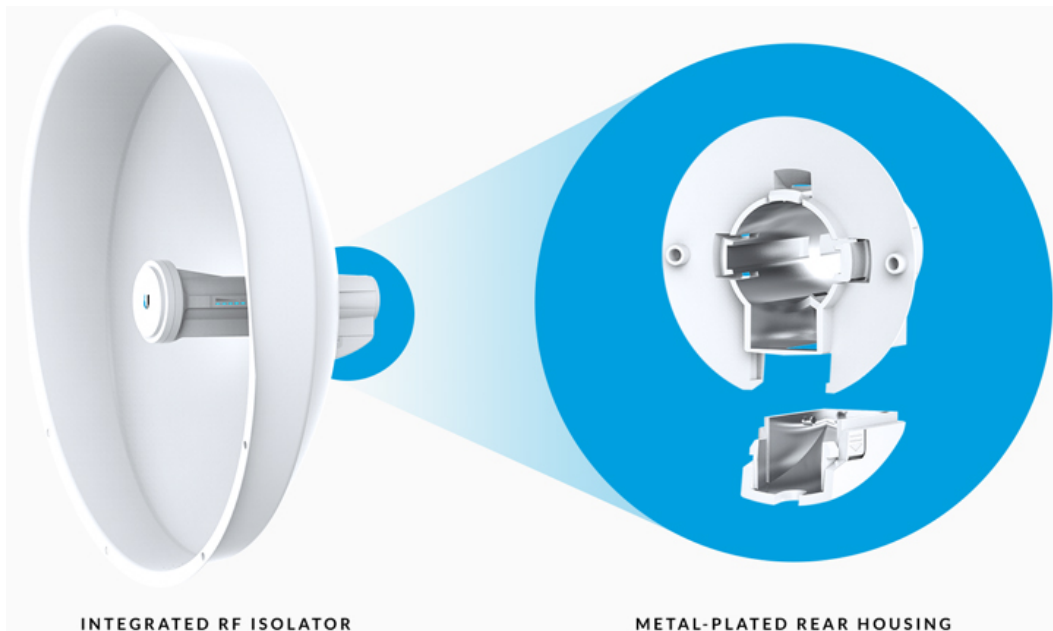

**UBIQUITI POWERBEAM 5 AC ISO GEN2**

|              |                            |
|--------------|----------------------------|
| Cena celkem: | <b>3 406 Kč</b>            |
|              | <b>(bez DPH: 2 815 Kč)</b> |
| Běžná cena:  | <b>3 747 Kč</b>            |
| Ušetříte:    | <b>341 Kč</b>              |
| Kód zboží:   | NAAUBT1105                 |
| Part No.:    | PBE-5AC-ISO-Gen2           |
| Záruka:      | 26 měs.                    |
| Stav:        | Nové zboží                 |

**Popis****Ubiquiti PowerBeam 5 AC ISO Gen2**

PowerBeam 5AC-ISO-GEN2 s radomem je výkonná kompletní venkovní jednotka včetně **25 dBi MIMO 2x2** antény pro pásmo **5 GHz**. Jednotka podporuje propustnost **až 450 Mbps**. Ideální jako klientské zařízení a pro PtP spoje.

Anténní systém PowerBeam se skládá ze dvou antén s lineární horizontální a vertikální polarizací. Montáž antény je mnohem snadnější díky technologii Inner Feed.

Velkou výhodou je kvalitní směrová anténa **s radomem**, který lépe filtruje šum a pokovený kryt zářiče, který zajišťuje lepší **odolnost proti rušení**. Tyto inovace jsou zvláště užitečné při použití v zarušených oblastech.

Porovnání vyzařování parabolické antény bez radomu a s radomem.

Pro vysoké přenosové rychlosti jednotka využívá standard 802.11ac a technologii **AirMAX (TDMA)** pro dosažení **nízkých latencí**.

PowerBeam 5AC-ISO-Gen2 je z druhé generace airMAX AC zařízení, které mají dedikované rádio pro bezdrátový přístup na jednotku a možnost nastavení v **aplikaci UNMS pro mobilní zařízení**. Aplikace UNMS ([Android](#), [iOS](#)) pomáhá i se zaměřením spoje a výrazně tím urychlí jeho instalaci.