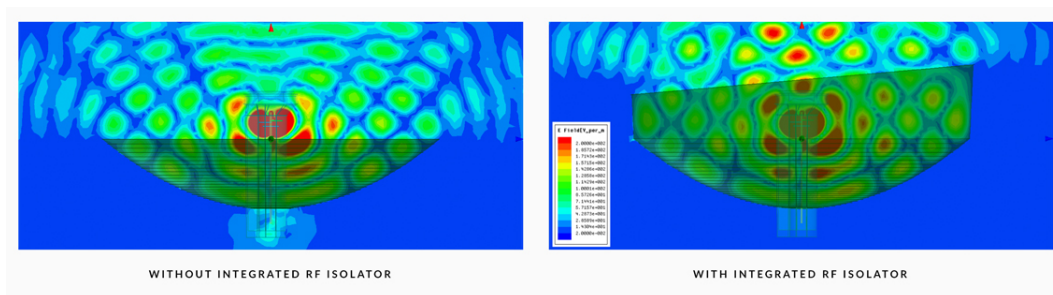

**Popis****Ubiquiti PowerBeam 5 AC ISO Gen2**

PowerBeam 5AC-ISO-GEN2 s radomem je výkonná kompletní venkovní jednotka včetně **25 dBi MIMO 2x2** antény pro pásmo **5 GHz**. Jednotka podporuje propustnost **až 450 Mbps**. Ideální jako klientské zařízení a pro PtP spoje.

Anténní systém PowerBeam se skládá ze dvou antén s lineární horizontální a vertikální polarizací. Montáž antény je mnohem snadnější díky technologii Inner Feed.

Velkou výhodou je kvalitní směrová anténa **s radomem**, který lépe filtruje šum a pokovený kryt zářiče, který zajišťuje lepší **odolnost proti rušení**. Tyto inovace jsou zvláště užitečné při použití v zarušených oblastech.

Porovnání vyzařování parabolické antény bez radomu a s radomem.

Pro vysoké přenosové rychlosti jednotka využívá standard 802.11ac a technologii **AirMAX (TDMA)** pro dosažení **nízkých latencí**.

PowerBeam 5AC-ISO-Gen2 je z druhé generace airMAX AC zařízení, které mají dedikované rádio pro bezdrátový přístup na jednotku a možnost nastavení v **aplikaci UNMS pro mobilní zařízení**. Aplikace UNMS ([Android](#), [iOS](#)) pomáhá i se zaměřením spoje a výrazně tím urychlí jeho instalaci.