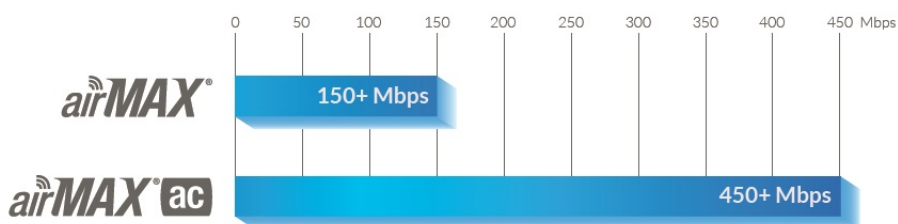

**UBIQUITI POWERBEAM 5 AC ISO GEN2**

|              |                            |
|--------------|----------------------------|
| Cena celkem: | <b>3 406 Kč</b>            |
|              | <b>(bez DPH: 2 815 Kč)</b> |
| Běžná cena:  | <b>3 747 Kč</b>            |
| Ušetříte:    | <b>341 Kč</b>              |
| Kód zboží:   | NAAUBT1105                 |
| Part No.:    | PBE-5AC-ISO-Gen2           |
| Záruka:      | 26 měs.                    |
| Stav:        | Nové zboží                 |

**Popis****Ubiquiti PowerBeam 5 AC ISO Gen2**

PowerBeam 5AC-ISO-GEN2 s radomem je výkonná kompletní venkovní jednotka včetně **25 dBi MIMO 2x2** antény pro pásmo **5 GHz**. Jednotka podporuje propustnost **až 450 Mbps**. Ideální jako klientské zařízení a pro PtP spoje.

Anténní systém PowerBeam se skládá ze dvou antén s lineární horizontální a vertikální polarizací. Montáž antény je mnohem snadnější díky technologii Inner Feed.

Velkou výhodou je kvalitní směrová anténa **s radomem**, který lépe filtruje šum a pokovený kryt zářiče, který zajišťuje lepší **odolnost proti rušení**. Tyto inovace jsou zvláště užitečné při použití v zarušených oblastech.