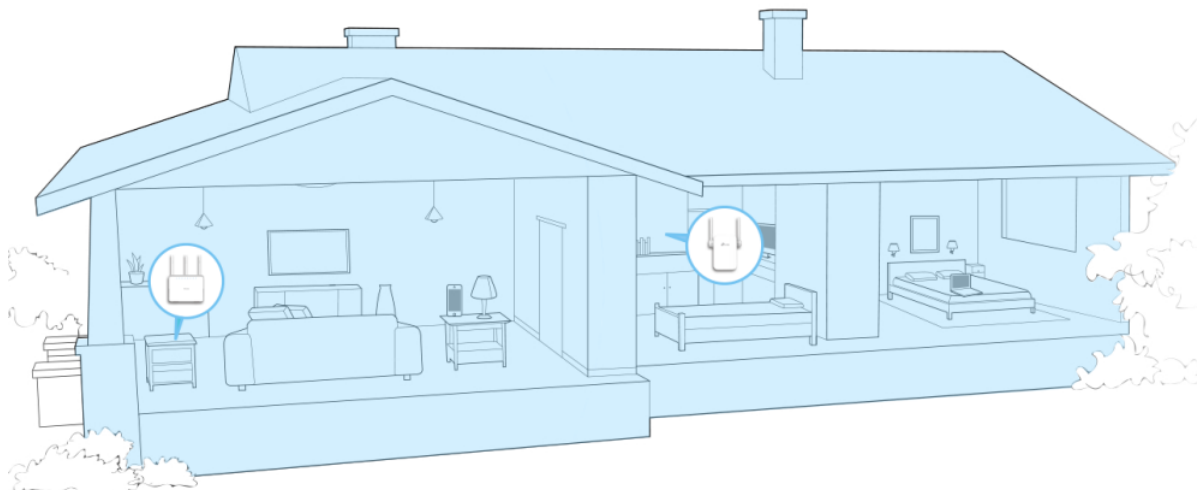

Díky **ethernetovému portu** může extender vykonávat funkci přístupového bodu, pomocí něhož můžete připojit bezdrátová zařízení ke své Wi-Fi síti.

Inteligentní kontrolka signálu pomáhá díky indikaci síly signálu najít pro extender nejlepší umístění, aby pokrytí Wi-Fi signálem bylo optimální.