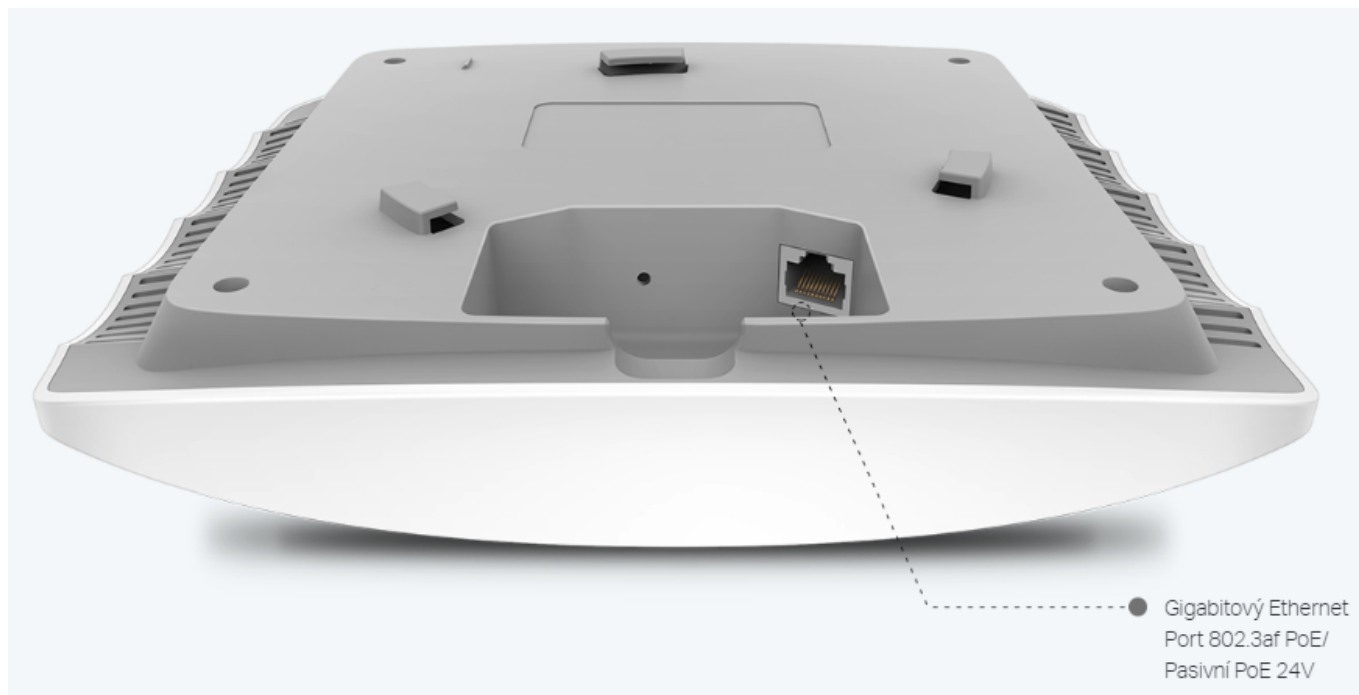

TP-LINK EAP225

Cena celkem:	2 419 Kč (bez DPH: 1 999 Kč)
Běžná cena:	2 661 Kč
Ušetříte:	242 Kč
Kód zboží:	NAATPL1039
Part No.:	EAP225
Záruka:	60 měs.
Stav:	Nové zboží

Popis

TP-Link EAP225

Bezdrátový dvoupásmový gigabitový access point je vybaven nejnovější technologií **802.11ac** Wave 2 MU-MIMO a snadno tak v dvoupásmové Wi-Fi síti dosahuje rychlosti **až 1350 Mb/s** pro více zařízení současně.

Přístupový bod podporuje napájení **802.3af PoE** a pasivní PoE, nebo může být napájen PoE switchem nebo samostatným PoE adaptérem, takže instalace zařízení bude flexibilní a snadná.

ZÁKLADNÍ SPECIFIKACE

Wi-Fi standard: IEEE 802.11a/b/g/n/ac

Rychlost datového přenosu: 2,4 GHz - 450 Mbit/s, 5 GHz - 867 Mbit/s

Anténa: 3 x 4 dBi + 2 x 5 dBi integrovaná anténa

Porty: 1 x GbE RJ-45 LAN

Frekvenční pásmo: 2,4 GHz, 5 GHz

Podpora PoE: ano, 802.3af

Rozměry: 205,5 x 181,5 x 37,1 mm